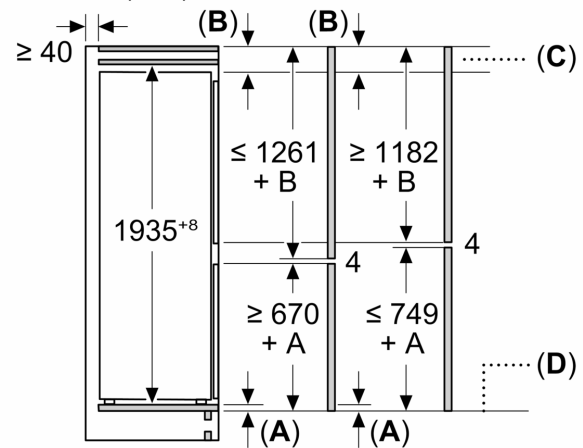

Sügavkülmik

- Sügavkülmiku netomaht: 98 l
- 24 h külmutamisjõudlus: 9.5 kg
- Temperatuuri tõusu aeg: 12 h
- 3 läbipaistvat külmutatud toitude sahtlit
- Seadme mõõtmed (K x L x S): 194 x 69 x 55 cm
- Niši mõõtmed (K x L x S): 194.0 x 71.0 x 56.0 cm

Mõõdud (mm)

C: Esipaneeli üleulatus

D: Esipaneeli alaserv

Mõõdud (mm)

Mõõdud (mm)