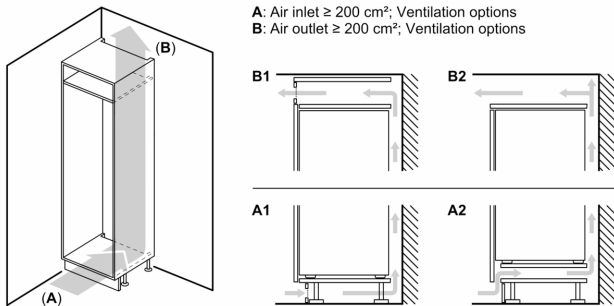

Jahekapp

- Jahekapi netomaht: 285 l
- 5 turvaklaasist riilulit, neist 4 muudetava kõrgusega
- Suuri uksekorve 1, väikseid uksekorve 3
- Spetsiaalne pudelirest, läikiv kroom

Värskuse tagamise süsteem

- 1 reguleeritava niiskustasemega VitaFresh-sahtel: puu- ja köögiviljad püsivad kauem vitamiinirikkad ja värsked

Sügavkülmik

- Sügavkülmiku netomaht: 98 l
- 24 h külmutamisjõudlus: 9.5 kg
- Temperatuuri tõusu aeg: 12 h
- 3 läbipaistvat külmutatud toitude sahtlit
- Seadme mõõtmed (K x L x S): 194 x 69 x 55 cm
- Niši mõõtmed (K x L x S): 194.0 x 71.0 x 56.0 cm

Tehnilised andmed

- Uksehinged paremal pool, uksepoolsus vahetatav
- Eesmised tugijalad reguleeritavad, taga rullikud
- Toitejuhtme pikkus: 230
- Kliimaklass: SN-ST
- 0 V: 220–240 V

Lisatarvikud

**Seeria 4, Integreeritav
külmik-sügavkülmik, sügavkülmik all,
193.5 x 69.1 cm, libiseva hingega
KBN96VSE0**