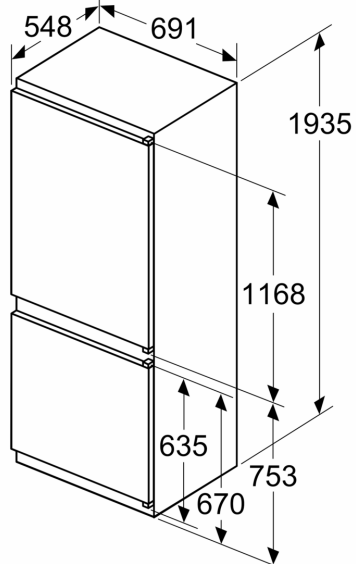

Sügavkülmik

- Sügavkülmiku netomaht: 98 l
- 24 h külmutamisjõudlus: 9.5 kg
- Temperatuuri tõusu aeg: 12 h
- 3 läbipaistvat külmutatud toitude sahtlit
- Seadme mõõtmed (K x L x S): 194 x 69 x 55 cm
- Niši mõõtmed (K x L x S): 194.0 x 71.0 x 56.0 cm

Tehnilised andmed

- Uksehinged paremal pool, uksepoolsus vahetatav
- Eesmised tugijalad reguleeritavad, taga rullikud
- Toitejuhtme pikkus: 230
- Kliimaklass: SN-ST
- 0 V: 220–240 V

Lisatarvikud

**Seeria 4, Integreeritav
külmik-sügavkülmik, sügavkülmik all,
193.5 x 69.1 cm, libiseva hingega
KBN96VSE0**

Mõõdud (mm)

C: Esipaneeli üleulatus

D: Esipaneeli alaserv

Mõõdud (mm)

Mõõdud (mm)