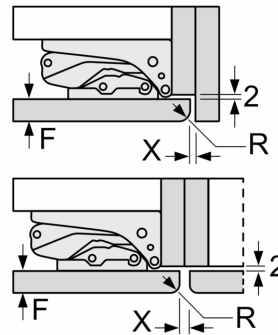

**Mõõdud (mm)**

**C: Esipaneeli üleulatus**

**D: Esipaneeli alaserv**

**Mõõdud (mm)**

**Mõõdud (mm)**

**Esipaneelide maksimaalne lubatud kaal**

Kohandatud esipaneelid, mis ületavad lubatud kaalu, võivad tekitada kahjustusi ja tuua kaasa hingede mittetoimivuse

Δ Kaal

A1	20 kg
A2	19 kg

**Mõõdud (mm)**

Soovitavad pilumõõdud lameliigendi korral

F	R	X
16-19	0-3	2,5
20	0-1	3
	2-3	2,5
21	0-1	3
	2-3	2,5
22	0	4
	1	3,5
	2-3	3

Tabelis soovitatud pilumõõde tuleb järgida, et seadme ust saaks takistusteta avada ja ei kahjustataks köögimööblit.