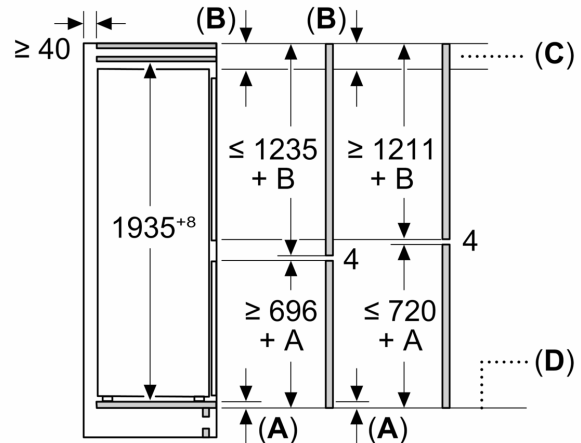

**Sügavkülmik**

- Sügavkülmiku netomaht: 98 l
- 24 h külmutamisjõudlus: 10 kg
- Temperatuuri tõusu aeg: 13 h
- 3 läbipaistvat külmutatud toitude sahtlit
- Seadme mõõtmed (K x L x S): 194 x 71 x 55 cm
- Niši mõõtmed (K x L x S): 194.0 x 71.0 x 56.0 cm

**Mõõdud (mm)**

**C: Esipaneeli üleulatus**

**D: Esipaneeli alaserv**

**Mõõdud (mm)**

**Mõõdud (mm)**

**Esipaneelide maksimaalne lubatud kaal**

Kohandatud esipaneelid, mis ületavad lubatud kaalu, võivad tekitada kahjustusi ja tuua kaasa hingede mittetoimivuse