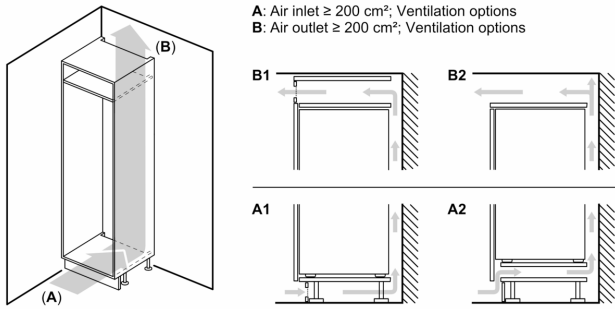

**Sügavkülmik**

- Sügavkülmiku netomaht: 98 l
- 24 h külmutamisjõudlus: 10 kg
- Temperatuuri tõusu aeg: 13 h
- 3 läbipaistvat külmutatud toitude sahtlit
- Seadme mõõtmed (K x L x S): 194 x 71 x 55 cm
- Niši mõõtmed (K x L x S): 194.0 x 71.0 x 56.0 cm

**Tehnilised andmed**

- Uksehinged paremal pool, uksepoolsus vahetatav
- Eesmised tugijalad reguleeritavad, taga rullikud
- Toitejuhtme pikkus: 230
- Kliimaklass: SN-T
- 0 V: 220–240 V

**Lisatarvikud**

**Seeria 6, Integreeritav  
külmik-sügavkülmik, sügavkülmik all,  
193.5 x 70.8 cm, pehmelt sulguva  
lameda hingega  
KBN96SDD0**