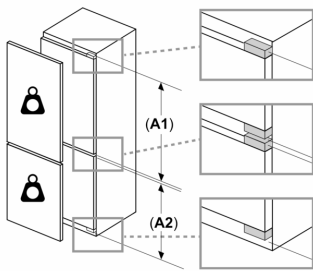

**Mõõdud (mm)**

**C: Esipaneeli üleulatus**

**D: Esipaneeli alaserv**

**Mõõdud (mm)**

**Mõõdud (mm)**

**Esipaneelide maksimaalne lubatud kaal**

Kohandatud esipaneelid, mis ületavad lubatud kaalu, võivad tekitada kahjustusi ja tuua kaasa hingede mittetoimivuse

Δ Kaal

A1	20 kg
A2	19 kg

**Mõõdud (mm)**

Soovitavad pilumõõdud lameliigendi korral

F	R	X
16-19	0-3	2,5
20	0-1	3
	2-3	2,5
21	0-1	3
	2-3	2,5
22	0	4
	1	3,5
	2-3	3

Tabelis soovitatud pilumõõde tuleb järgida, et seadme ust saaks takistusteta avada ja ei kahjustataks köögimööblit.