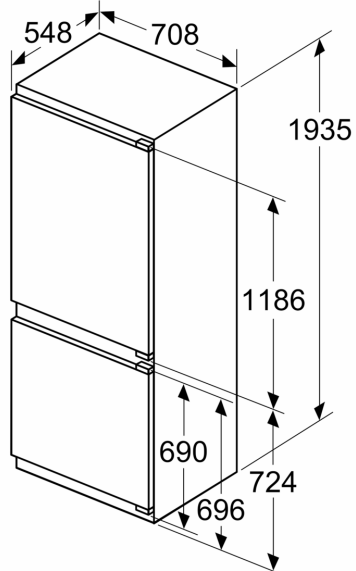

**Sügavkülmik**

- Sügavkülmiku netomaht: 98 l
- 24 h külmutamisjõudlus: 10 kg
- Temperatuuri tõusu aeg: 13 h
- 3 läbipaistvat külmutatud toitude sahtlit
- Seadme mõõtmed (K x L x S): 194 x 71 x 55 cm
- Niši mõõtmed (K x L x S): 194.0 x 71.0 x 56.0 cm

**Mõõdud (mm)**

**C: Esipaneeli üleulatus**

**D: Esipaneeli alaserv**

**Mõõdud (mm)**

**Mõõdud (mm)**

**Esipaneelide maksimaalne lubatud kaal**

Kohandatud esipaneelid, mis ületavad lubatud kaalu, võivad tekitada kahjustusi ja tuua kaasa hingede mittetoimivuse