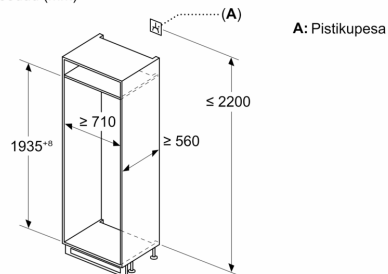

**Sügavkülmik**

- Sügavkülmiku netomaht: 98 l
- 24 h külmutamisjõudlus: 10 kg
- Temperatuuri tõusu aeg: 13 h
- 3 läbipaistvat külmutatud toitude sahtlit
- Seadme mõõtmed (K x L x S): 194 x 71 x 55 cm
- Niši mõõtmed (K x L x S): 194.0 x 71.0 x 56.0 cm

**Mõõdud (mm)**

**C: Esipaneeli üleulatus**

**D: Esipaneeli alaserv**

**Mõõdud (mm)**

**Mõõdud (mm)**

**Esipaneelide maksimaalne lubatud kaal**

Kohandatud esipaneelid, mis ületavad lubatud kaalu, võivad tekitada kahjustusi ja tuua kaasa hingede mittetoimivuse

Δ Kaal

A1	20 kg
A2	19 kg

**Mõõdud (mm)**

Soovitavad pilumõõdud lameliigendi korral

F	R	X
16-19	0-3	2,5
20	0-1	3
	2-3	2,5
21	0-1	3
	2-3	2,5
22	0	4
	1	3,5
	2-3	3

Tabelis soovitatud pilumõõde tuleb järgida, et seadme ust saaks takistusteta avada ja ei kahjustataks köögimööblit.