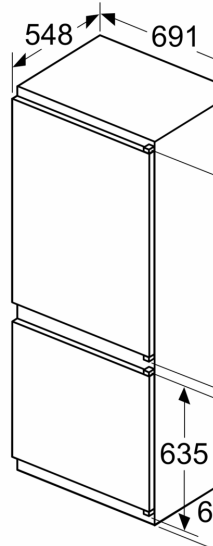

Sügavkülmik

- 24 h külmutamisjõudlus: 9.5 kg
- Temperatuuri tõusu aeg: 12 h
- 3 läbipaistvat külmutatud toitude sahtlit
- Seadme mõõtmed (K x L x S): 194 x 69 x 55 cm
- Niši mõõtmed (K x L x S): 194.0 x 71.0 x 56.0 cm

**Seeria 2, Integreeritav
külmik-sügavkülmik, sügavkülmik all,
193.5 x 69.1 cm, libiseva hingega
KBN96NSE0**

A: Air
B: Air

B1

A1

Mõõdud (mm)

C: Esipaneeli üleulat

D: Esipaneeli alaserv

Mõõdud (mm)

Mõõdud (mm)