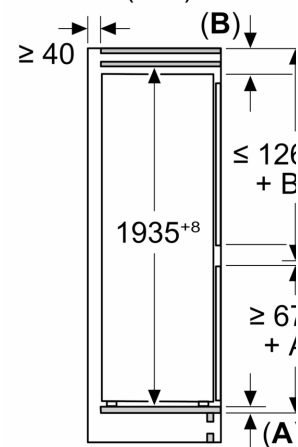

Sügavkülmik

- 24 h külmutamisjõudlus: 9.5 kg
- Temperatuuri tõusu aeg: 12 h
- 3 läbipaistvat külmutatud toitude sahtlit
- Seadme mõõtmed (K x L x S): 194 x 69 x 55 cm
- Niši mõõtmed (K x L x S): 194.0 x 71.0 x 56.0 cm

**Seeria 2, Integreeritav
külmik-sügavkülmik, sügavkülmik all,
193.5 x 69.1 cm, libiseva hingega
KBN96NSE0**

A: Air
B: Air

B1

A1

Mõõdud (mm)

C: Esipaneeli üleulat

D: Esipaneeli alaserv

Mõõdud (mm)

Mõõdud (mm)