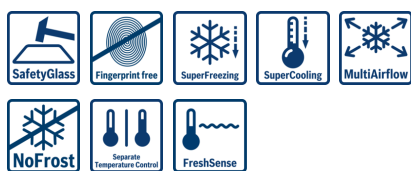

**Serie | 4, Ameerika side-by-side, 177 x 91 cm, inox-easyclean
KAN90VI20**

A+

Kaasolevad tarvikud

1 x Munarest

NoFrost-tehnoloogia ja ukse sisese elektroonikaga kahepoolne külmik, mille ukse välisküljel on modernne näidik ja mis säästab teid tüütust sulatamiskohustusest.

Energiatarve ja jõudlus

- Energiatõhususklass: A+ (saadaolevad klassid A+++ kuni D)
- Kogumaht: 573 l

Disain ja mugavusfunktsioonid

- Elektrooniline temperatuuri juhtseade ja näidik uksele
- Uks - inox EasyClean, küljepaneelide värv hall
- Metalldetailidega sisemus
- LED-sisevalgustus
- Eraldi temperatuuri juhtseade jahekapile ja sügavkülmikule