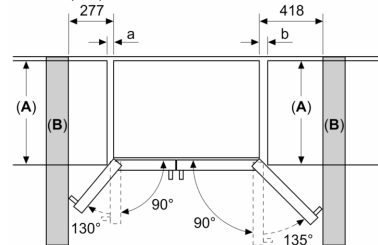

Tehnilised andmed

- 4 ratast, reguleeritava kõrgusega
- Seadme mõõtmed (K x L x S): 179 x 91 x 71 cm
- 0 V: 220–240 V

Lisatarvikud

- 1 x munarest, 1 x ühendusvoolik

Riigipõhised valikud

**Seeria 6, Ameerika side-by-side,
178.7 x 90.8 cm, Must
KAD93VBFP**

Mõõdud (mm)

Mõõdud (mm)

A	a	b
≤ 600	50	50
600 < A ≤ 650	50	50
650 < A ≤ 700	53	96
> 700	277	418

A: Mööbli- või tööplaadi sügavus

B: Sein
Sahtleid saab välja tõmmata, kui uks on lahti kuni 90°

Sahtleid saab eemaldada, kui uks on täiesti lahti

Mõõdud (mm)

Spetsifikatsioonid

A	Eskikülg reguleeritav vahemikus 1783 kuni 1792
B	Kapi sügavus
C	Sügavus koos uksega, ilma kleepidemeta
D	Sügavus koos uksega, koos kleepidemega
E	Veeühendus seadmet