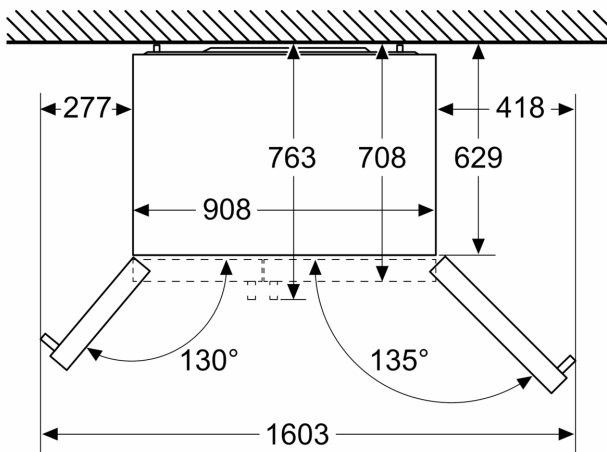

Tehnilised andmed

- 4 ratast, reguleeritava kõrgusega
- Seadme mõõtmed (K x L x S): 179 x 91 x 71 cm
- 0 V: 220–240 V

Lisatarvikud

- 1 x munarest, 1 x ühendusvoolik

Riigipõhised valikud

**Seeria 6, Ameerika side-by-side,
178.7 x 90.8 cm, Must
KAD93VBFP**

Mõõdud (mm)

Mõõdud (mm)

A	a	b
≤ 600	50	50
600 < A ≤ 650	50	50
650 < A ≤ 700	53	96
> 700	277	418

A: Mööbli- või tööplaadi sügavus

B: Sein
Sahtleid saab välja tõmmata, kui uks on lahti kuni 90°

Sahtleid saab eemaldada, kui uks on täiesti lahti

Mõõdud (mm)

Spetsifikatsioonid

A	Eskikülg reguleeritav vahemikus 1783 kuni 1792
B	Kapi sügavus
C	Sügavus koos uksega, ilma kleepidemeta
D	Sügavus koos uksega, koos kleepidemega
E	Veeühendus seadmet