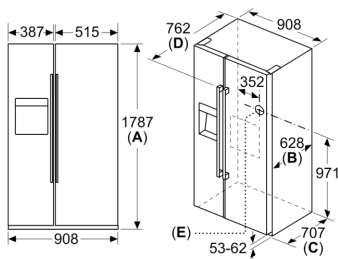

Tehnilised andmed

- 4 ratast, reguleeritava kõrgusega
- Seadme mõõtmed (K x L x S): 179 x 91 x 71 cm
- 0 V: 220–240 V

Lisatarvikud

- 1 x munarest, 1 x ühendusvoolik

Riigipõhised valikud

**Seeria 6, Ameerika side-by-side,
178.7 x 90.8 cm, Must
KAD93VBFP**

Mõõdud (mm)

Mõõdud (mm)

A	a	b
≤ 600	50	50
600 < A ≤ 650	50	50
650 < A ≤ 700	53	96
> 700	277	418

A: Mööbli- või tööplaadi sügavus

B: Sein
Sahtleid saab välja tõmmata, kui uks on lahti kuni 90°

Sahtleid saab eemaldada, kui uks on täiesti lahti

Mõõdud (mm)

Spetsifikatsioonid

A	Eskikülg reguleeritav vahemikus 1783 kuni 1792
B	Kapi sügavus
C	Sügavus koos uksega, ilma kleepidemeta
D	Sügavus koos uksega, koos kleepidemega
E	Veeühendus seadmet