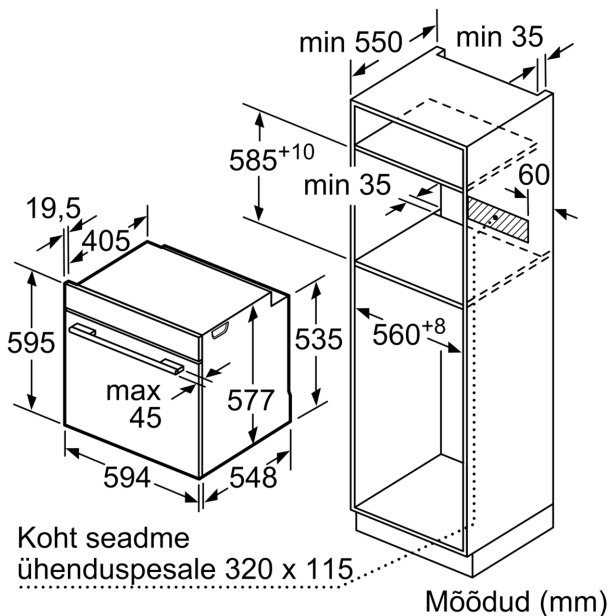

Tehnilised andmed

Sisseehitatud/eraldiseisev: Täisintegreeritav
 Ukse avamine: Rippuv
 Paigaldamiseks nõutav niši suurus (k x l x s): 585-595 x 560-568 x 550 mm
 Toote mõõdud:595 x 594 x 548 mm
 Pakitud toote mõõdud (k x l x s):660 x 650 x 690 mm
 Juhtpaneeli materjal:Klaas
 Ukse materjal:Klaas
 Netokaal: 44.0 kg
 Elektrijuhtme pikkus:120.0 cm
 EAN-kood:4242005327294
 Vool: 16 A
 Pinge:220-240 V
 Sagedus: 50; 60 Hz
 Pistiku tüüp:Schuko-/Gardy-pistik, maand-ga
 Avade arv (2010/30/EL): 1
 Kasutatav (ava) maht – UUS (2010/30/EL): 71 L
 Energiaklass:A⁺
 Tavapärase energiatarve tsükli kohta (2010/30/EL): ...0.87 kWh/cycle
 Energiatarve sundkonvektsiooni tsükli kohta (2010/30/EL): 0.69 kWh/cycle
 Energiatõhususindeks (2010/30/EL): 81.2 %
 Lisatarvikud: 1 x Rest, 1 x Universaalpann, 1 x Aurumahuti, aukudega, suurus XL, 1 x Aurumahuti, aukudega, suurus M, 1 x Aurumahuti, aukudeta, suurus M, 1 x Air Fry küpsetusplaat

Mõõtmed

- Seadme mõõtmed (kõrgus x laius x sügavus): 595 x 594 x 548 mm
- Paigaldusõõnsuse mõõtmed (kõrgus x laius x sügavus): 560–568 x 585–595 x 550 mm
- Vaadake paigaldusõõnsuse mõõtmeid paigaldusjooniselt.

Seeria 8, Integreeritav ahi
aurutusfunktsiooniga, 60 x 60 cm,
Must
HSG958DB1S

Kahe seadme paigaldamine üksteise kohale
 Öhuvahetus

A: Öhu sisselaskeava $\geq 200 \text{ cm}^2$

Kui seade paigaldatakse keedupinna alla, tuleb järgida neid tööpinna paksusi (vajaduse korral ka aluskonstruktsiooni).

Keedupinna tüüp	min tööpinna paksus	
	pealepandud	tasapinnaline
Induktsioonplaat	37 mm	38 mm
Täispind-induktsioonplaat	47 mm	48 mm
Gaasikeedupind	30 mm	38 mm
Elektriplaat	27 mm	30 mm