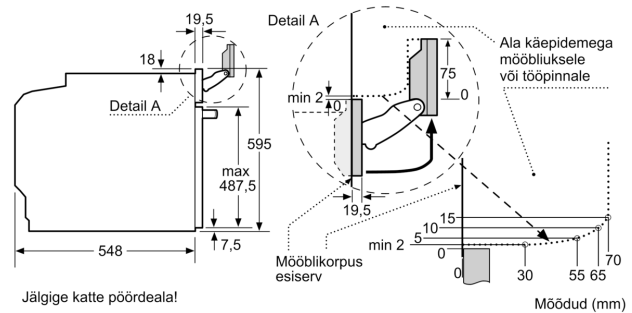

Mõõtmed

- Seadme mõõtmed (kõrgus x laius x sügavus): 595 x 594 x 548 mm
- Paigaldusõõnsuse mõõtmed (kõrgus x laius x sügavus): 560–568 x 585–595 x 550 mm
- Vaadake paigaldusõõnsuse mõõtmeid paigaldusjooniselt.

Seeria 8, Integreeritav ahi
aurutusfunktsiooniga, 60 x 60 cm,
Must
HSG958DB1S

Kahe seadme paigaldamine üksteise kohale
 Öhuvahetus

A: Öhu sisselaskeava $\geq 200 \text{ cm}^2$

Kui seade paigaldatakse keedupinna alla, tuleb järgida neid tööpinna paksusi (vajaduse korral ka aluskonstruktsiooni).

Keedupinna tüüp	min tööpinna paksus	
	pealepandud	tasapinnaline
Induktsioonplaat	37 mm	38 mm
Täispind-induktsioonplaat	47 mm	48 mm
Gaasikeedupind	30 mm	38 mm
Elektriplaat	27 mm	30 mm