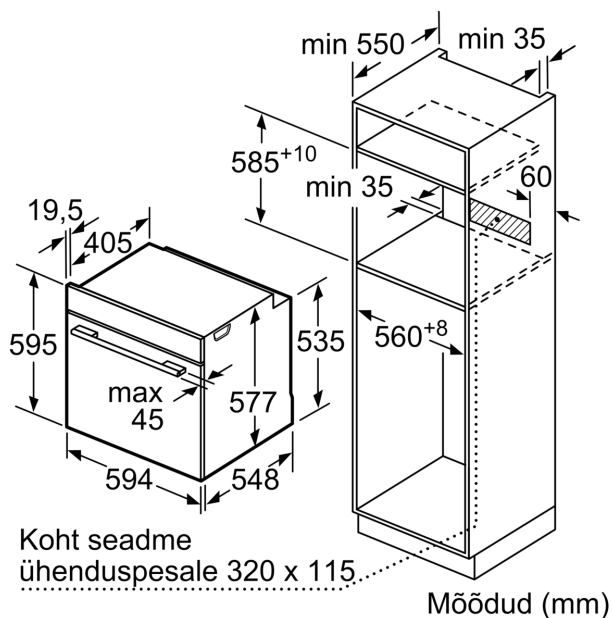

### Tehnilised andmed

Sisseehitatud/eraldiseisev: ..... Täisintegreeritav  
 Ukse avamine: ..... Rippuv  
 Paigaldamiseks nõutav niši suurus (k x l x s): .... 585-595 x 560-568 x 550 mm  
 Toote mõõdud: ..... 595x594x548 mm  
 Pakitud toote mõõdud (k x l x s): ..... 670x670x680 mm  
 Juhtpaneeli materjal: ..... Klaas  
 Ukse materjal: ..... Klaas  
 Netokaal: ..... 42.3 kg  
 Elektrijuhtme pikkus: ..... 120 cm  
 EAN-kood: ..... 4242005549511  
 Vool: ..... 16 A  
 Pingeline: ..... 220-240 V  
 Sagedus: ..... 50; 60 Hz  
 Pistiku tüüp: ..... Schuko-/Gardy-pistik, maand-ga  
 Kasutatav (ava) maht – UUS (2010/30/EL): ..... 71 L  
 Energiaklass: ..... A+  
 Tavapärane energiatarve tsükli kohta (2010/30/EL): ...0.87 kWh/cycle  
 Energiatarve sundkonvektsiooni tsükli kohta (2010/30/EL): ..... 0.69 kWh/cycle  
 Energiatõhususindeks (2010/30/EL): ..... 81.2 %  
 Lisatarvikud: 1 x Emailküpsetusplaat, 1 x Rest, 1 x Universaalpann, 1 x Aurumahuti, aukudega, suurus XL, 1 x Aurumahuti, aukudeta, suurus M, 1 x Air Fry küpsetusplaat

### Mõõtmed

- Seadme mõõtmed (kõrgus x laius x sügavus): 595 x 594 x 548 mm
- Paigaldusõõnsuse mõõtmed (kõrgus x laius x sügavus): 560–568 x 585–595 x 550 mm
- Vaadake paigaldusõõnsuse mõõtmeid paigaldusjooniselt.

**Seeria 8, Integreeritav ahi  
aurutusfunktsiooniga, 60 x 60 cm,  
Jet black matt läbipaistev  
HSG938EM1**

Kahe seadme paigaldamine üksteise  
kohale  
Õhuvahetus

A: Õhu sisselaskeava  $\geq 200 \text{ cm}^2$