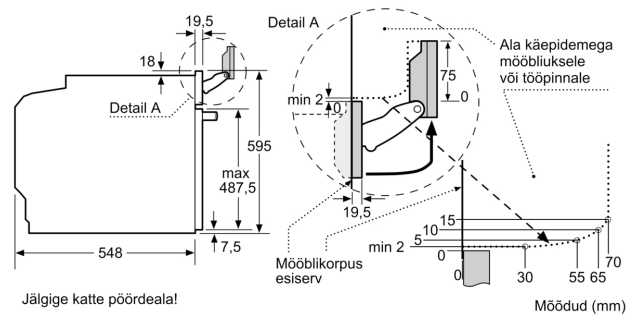

### Mõõtmed

- Seadme mõõtmed (kõrgus x laius x sügavus): 595 x 594 x 548 mm
- Paigaldusõõnsuse mõõtmed (kõrgus x laius x sügavus): 560–568 x 585–595 x 550 mm
- Vaadake paigaldusõõnsuse mõõtmeid paigaldusjooniselt.

**Seeria 8, Integreeritav ahi  
aurutusfunktsiooniga, 60 x 60 cm,  
Jet black matt läbipaistev  
HSG938EM1**

Kahe seadme paigaldamine üksteise  
kohale  
Õhuvahetus

A: Õhu sisselaskeava  $\geq 200 \text{ cm}^2$

Kui seade paigaldatakse keedupinna alla, tuleb järgida neid tööpinna paksusi (vajaduse korral ka aluskonstruktsiooni).

Keedupinna tüüp	min tööpinna paksus	
	pealepandud	tasapinnaline
Induktsioonplaat	37 mm	38 mm
Täispind- induktsioonplaat	47 mm	48 mm
Gaasikeedupind	30 mm	38 mm
Elektriplaat	27 mm	30 mm