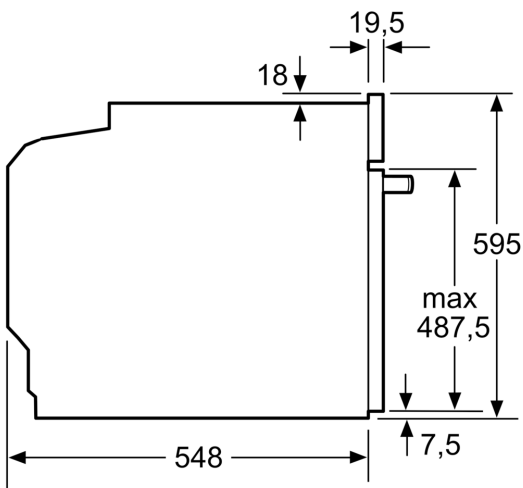

Tehnilised andmed

Sisseehitatud/eraldiseisev: Täisintegreeritav
 Ukse avamine: Rippuv
 Paigaldamiseks nõutav niši suurus (k x l x s): 585-595 x 560-568 x 550 mm
 Toote mõõdud:595 x 594 x 548 mm
 Pakitud toote mõõdud (k x l x s):660 x 660 x 690 mm
 Juhtpaneeli materjal:Klaas
 Ukse materjal:Klaas
 Netokaal: 43.2 kg
 Elektrijuhtme pikkus: 120.0 cm
 EAN-kood:4242005211906
 Vool: 16 A
 Pinge: 220-240 V
 Sagedus: 50; 60 Hz
 Pistiku tüüp: Schuko-/Gardy-pistik, maand-ga
 Avade arv (2010/30/EL): 1
 Kasutatav (ava) maht – UUS (2010/30/EL): 71 L
 Energiaklass: A+
 Tavapärase energiatarve tsükli kohta (2010/30/EL): ...0.87 kWh/cycle
 Energiatarve sundkonvektsiooni tsükli kohta (2010/30/EL): 0.69 kWh/cycle
 Energiatõhususindeks (2010/30/EL): 81.2 %
 Lisatarvikud: 1 x Emailküpsetusplaat, 1 x Rest, 1 x Universaalpann, 1 x Aurumahuti, aukudega, suurus S, 1 x Aurumahuti, aukudega, suurus XL, 1 x Aurumahuti, aukudeta, suurus S

- Kuumenemiskindel ukseklaas Comfort
- Lapselukk

- Jääkkuumuse näidik Automaatne väljalülitus Käivitusnupp Ukse kontaktlüliti Mehaaniline ukseelukk

Tehniline teave

- Pikk toitejuhe: 120 cm
- Energiaklass (vastavalt EL-i määrusele 65/2014): A+
- Energiakulu ühe kasutustsükli kohta tavarežiimis: 0,87kWh
- Energiakulu ühe kasutustsükli kohta sundventilaatoriga konvektsioonrežiimis: 0,69kWh
- Ahjukambrite arv: 1 Küttekeha: elektriline Ahju maht: 71 l

Mõõtmed

- Seadme mõõtmed (kõrgus x laius x sügavus): 595 x 594 x 548 mm
- Paigaldusõõnsuse mõõtmed (kõrgus x laius x sügavus): 560–568 x 585–595 x 550 mm
- Vaadake paigaldusõõnsuse mõõtmeid paigaldusjooniselt.

Seeria 8, Integreeritav ahi
aurutusfunktsiooniga, 60 x 60 cm,
Süsimust
HSG856XC7

Mõõdud (mm)

Mõõdud (mm)

Kui seade paigaldatakse keedupinna alla, tuleb järgida neid tööpinna paksusi (vajaduse korral ka aluskonstruktsiooni).