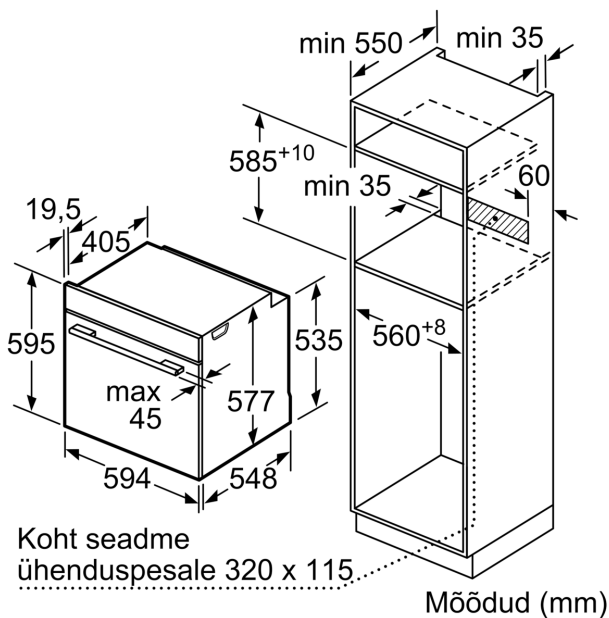

Tehnilised andmed

Sisseehitatud/eraldiseisev: Täisintegreeritav
 Ukse avamine: Rippuv
 Paigaldamiseks nõutav niši suurus (k x l x s): 585-595 x 560-568 x 550 mm
 Toote mõõdud:595 x 594 x 548 mm
 Pakitud toote mõõdud (k x l x s):660 x 660 x 690 mm
 Juhtpaneeli materjal:Klaas
 Ukse materjal:Klaas
 Netokaal: 43.2 kg
 Elektrijuhtme pikkus: 120.0 cm
 EAN-kood:4242005211906
 Vool: 16 A
 Pinge: 220-240 V
 Sagedus: 50; 60 Hz
 Pistiku tüüp: Schuko-/Gardy-pistik, maand-ga
 Avade arv (2010/30/EL): 1
 Kasutatav (ava) maht – UUS (2010/30/EL): 71 L
 Energiaklass: A+
 Tavapärase energiatarve tsükli kohta (2010/30/EL): ...0.87 kWh/cycle
 Energiatarve sundkonvektsiooni tsükli kohta (2010/30/EL): 0.69 kWh/cycle
 Energiatõhususindeks (2010/30/EL): 81.2 %
 Lisatarvikud: 1 x Emailküpsetusplaat, 1 x Rest, 1 x Universaalpann, 1 x Aurumahuti, aukudega, suurus S, 1 x Aurumahuti, aukudega, suurus XL, 1 x Aurumahuti, aukudeta, suurus S

Mõõtmed

- Seadme mõõtmed (kõrgus x laius x sügavus): 595 x 594 x 548 mm
- Paigaldusõõnsuse mõõtmed (kõrgus x laius x sügavus): 560–568 x 585–595 x 550 mm
- Vaadake paigaldusõõnsuse mõõtmeid paigaldusjooniselt.

Seeria 8, Integreeritav ahi
aurutusfunktsiooniga, 60 x 60 cm,
Süsimust
HSG856XC7

Mõõdud (mm)

Mõõdud (mm)

Kui seade paigaldatakse keedupinna alla, tuleb järgida neid tööpinna paksusi (vajaduse korral ka aluskonstruktsiooni).