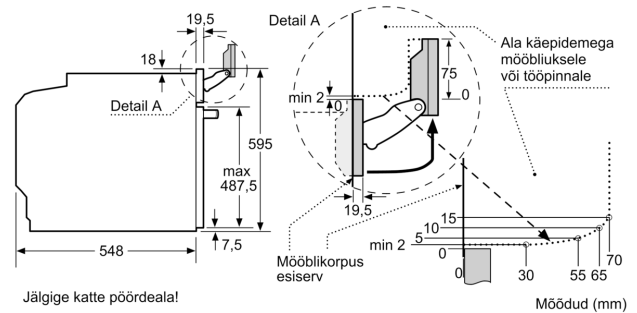

- Kuumenemiskindel ukseklaas Comfort
- Lapselukk

- Jääkkuumuse näidik Automaatne väljalülitus Käivitusnupp Ukse kontaktlüliti Mehaaniline ukseelukk

Tehniline teave

- Pikk toitejuhe: 120 cm
- Energiaklass (vastavalt EL-i määrusele 65/2014): A+
- Energiakulu ühe kasutustsükli kohta tavarežiimis: 0,87kWh
- Energiakulu ühe kasutustsükli kohta sundventilaatoriga konvektsioonrežiimis: 0,69kWh
- Ahjukambrite arv: 1 Küttekeha: elektriline Ahju maht: 71 l

Mõõtmed

- Seadme mõõtmed (kõrgus x laius x sügavus): 595 x 594 x 548 mm
- Paigaldusõõnsuse mõõtmed (kõrgus x laius x sügavus): 560–568 x 585–595 x 550 mm
- Vaadake paigaldusõõnsuse mõõtmeid paigaldusjooniselt.

Seeria 8, Integreeritav ahi
aurutusfunktsiooniga, 60 x 60 cm,
Süsimust
HSG856XC7

Mõõdud (mm)

Mõõdud (mm)

Kui seade paigaldatakse keedupinna alla, tuleb järgida neid tööpinna paksusi (vajaduse korral ka aluskonstruktsiooni).