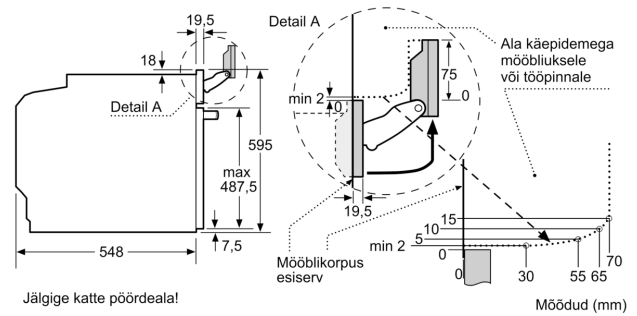

Tehnilised andmed

Sisseehitatud/eraldisesev: Täisintegreeritav
 Integreeritud puhastussüsteem: Pürolüütiline+Hüdrolüütiline
 Paigaldamiseks nõutav niši suurus (k x l x s): 585-595 x 560-568 x 550 mm
 Toote mõõdud:595 x 594 x 548 mm
 Pakitud toote mõõdud (k x l x s):675 x 660 x 690 mm
 Juhtpaneeli materjal:Klaas
 Ukse materjal:Klaas
 Netokaal: 45.5 kg
 Süvendi kasutatav maht: 71 L
 Küpsetusmeetod: .. värskendamine, 4D kuum õhk, sulatusfunktsioon, Air fry - kuumõhu fritüür, kuivatamisfunktsioon, laiapinnaline grill, õrn kuum õhu programm, intensiivkuumutus, väiksepinnaline grill, konvektsioonkuumutus, Tavapärase soojus, õrn, pitsaseadistus, madalal temperatuuril küpsetamine, altkuumutus, kuumõhu grill, eelsoojendamine, soojashoid
 Temperatuuri juhtseade: elektrooniline
 Sisetulede arv: 1
 Elektrijuhtme pikkus: 120.0 cm
 EAN-kood:4242005327157
 Avade arv (2010/30/EL): 1
 Energiaklass: A+
 Tavapärase energiatarve tsükli kohta (2010/30/EL): ...0.87 kWh/cycle
 Energiatarve sundkonvektsiooni tsükli kohta (2010/30/EL): 0.69 kWh/cycle
 Energiatõhususindeks (2010/30/EL): 81.2 %
 Võimsus: 3600 W
 Vool: 16 A
 Pinge: 220-240 V
 Sagedus: 50; 60 Hz
 Pistiku tüüp: Schuko-/Gardy-pistik, maand-ga
 Lisatarvikud: 1 x Emailküpsusplaat, 1 x Universaalrest, 1 x Universaalpann, 1 x Air Fry küpsusplaat

Mõõtmed

- Seadme mõõtmed (kõrgus x laius x sügavus): 595 x 594 x 548 mm
- Paigaldusõõnsuse mõõtmed (kõrgus x laius x sügavus): 560–568 x 585–595 x 550 mm
- Vaadake paigaldusõõnsuse mõõtmeid paigaldusjooniselt.

Seeria 8, Integreeritav ahi, aurufunktsiooniga, 60 x 60 cm, Must HRG978NB1

Kahe seadme paigaldamine üksteise
kohale
Õhuvahetus

A: Õhu sisselaskeava $\geq 200 \text{ cm}^2$

Kui seade paigaldatakse keedupinna alla, tuleb järgida neid tööpinna paksusi (vajaduse korral ka aluskonstruktsiooni).

Keedupinna tüüp	min tööpinna paksus	
	pealepandud	tasapinnaline
Induktsioonplaat	37 mm	38 mm
Täispind- induktsioonplaat	47 mm	48 mm
Gaasikeedupind	30 mm	38 mm
Elektriplaat	27 mm	30 mm