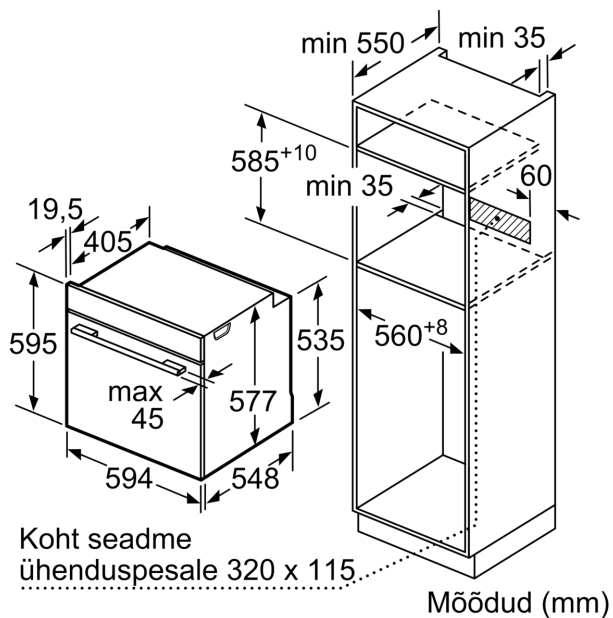

Tehnilised andmed

Sisseehitatud/eraldisesev: Täisintegreeritav
 Integreeritud puhastussüsteem: Pürolüütiline+Hüdrolüütiline
 Paigaldamiseks nõutav niši suurus (k x l x s): 585-595 x 560-568 x 550 mm
 Toote mõõdud:595 x 594 x 548 mm
 Pakitud toote mõõdud (k x l x s):675 x 660 x 690 mm
 Juhtpaneeli materjal:Klaas
 Ukse materjal:Klaas
 Netokaal: 45.5 kg
 Süvendi kasutatav maht: 71 L
 Küpsetusmeetod: .. värskendamine, 4D kuum õhk, sulatusfunktsioon, Air fry - kuumõhu fritüür, kuivatamisfunktsioon, laiapinnaline grill, õrn kuum õhu programm, intensiivkuumutus, väiksepinnaline grill, konvektsioonkuumutus, Tavapärase soojus, õrn, pitsaseadistus, madalal temperatuuril küpsetamine, altkuumutus, kuumõhu grill, eelsoojendamine, soojashoid
 Temperatuuri juhtseade: elektrooniline
 Sisetulede arv: 1
 Elektrijuhtme pikkus: 120.0 cm
 EAN-kood:4242005327157
 Avade arv (2010/30/EL): 1
 Energiaklass: A+
 Tavapärase energiatarve tsükli kohta (2010/30/EL): ...0.87 kWh/cycle
 Energiatarve sundkonvektsiooni tsükli kohta (2010/30/EL): 0.69 kWh/cycle
 Energiatõhususindeks (2010/30/EL): 81.2 %
 Võimsus: 3600 W
 Vool: 16 A
 Pinge: 220-240 V
 Sagedus: 50; 60 Hz
 Pistiku tüüp: Schuko-/Gardy-pistik, maand-ga
 Lisatarvikud: 1 x Emailküpsusplaat, 1 x Universaalrest, 1 x Universaalpann, 1 x Air Fry küpsusplaat

Mõõtmed

- Seadme mõõtmed (kõrgus x laius x sügavus): 595 x 594 x 548 mm
- Paigaldusõõnsuse mõõtmed (kõrgus x laius x sügavus): 560–568 x 585–595 x 550 mm
- Vaadake paigaldusõõnsuse mõõtmeid paigaldusjooniselt.

Seeria 8, Integreeritav ahi, aurufunktsiooniga, 60 x 60 cm, Must HRG978NB1

Kahe seadme paigaldamine üksteise
kohale
Õhuvahetus

A: Õhu sisselaskeava $\geq 200 \text{ cm}^2$

Kui seade paigaldatakse keedupinna alla, tuleb järgida neid tööpinna paksusi (vajaduse korral ka aluskonstruktsiooni).