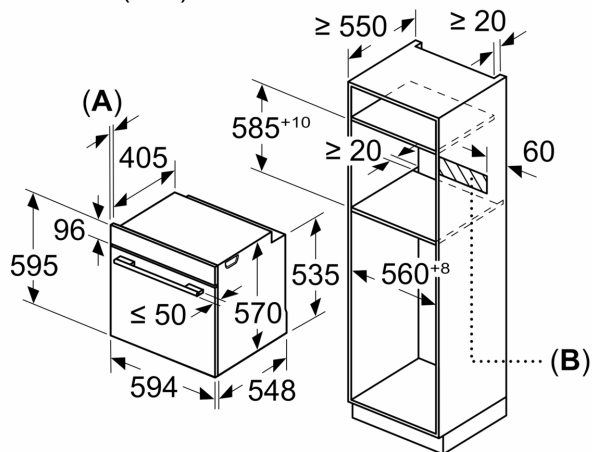

Tehniline teave

- Pikk toitejuhe: 120 cm
- Tarbitav koguvõimsus, elekter: 3.6 kW
- Energiaklass (vastavalt EL-i määrusele 65/2014): A
- Energiakulu ühe kasutustsükli kohta tavarežiimis:0.99kWh
- Energiakulu ühe kasutustsükli kohta sundventilaatoriga konvektsioonrežiimis:0.81kWh
- Ahjukambrite arv: 1 Küttekeha: elektriline Ahju maht:71 l

Mõõtmed

- Seadme mõõtmed (kõrgus x laius x sügavus): 595 x 594 x 548 mm
- Paigaldusõõnsuse mõõtmed (kõrgus x laius x sügavus): 560–568 x 585–595 x 550 mm
- Vaadake paigaldusõõnsuse mõõtmeid paigaldusjooniselt.

**Seeria 6, Integreeritav ahi,
aurufunktsiooniga, 60 x 60 cm, Must
HRG4785B7S**

Mõõdud (mm)

A: 19,5 mm
B: Ava seadme ühendamiseks 320 x 115 mm

Paigaldamine ühe keedupinna korral.

Kaugus min:
Induktsioonkeedupind: 5 mm
Gaasikeedupind: 5 mm
Elektrikeedupind: 2 mm