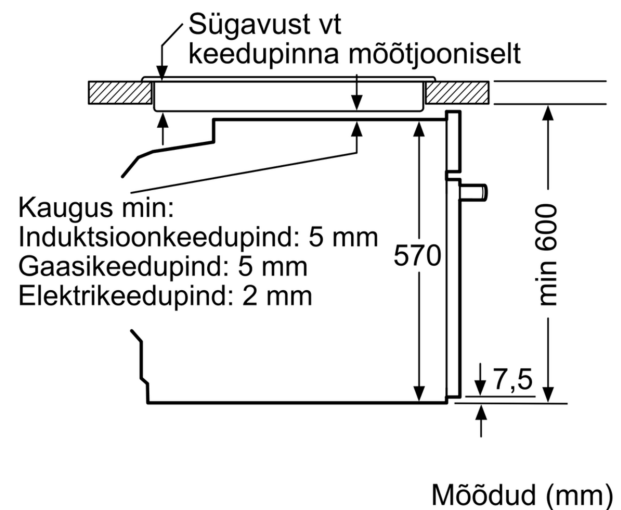

Mõõtmed

- Seadme mõõtmed (kõrgus x laius x sügavus): 595 x 594 x 548 mm
- Paigaldusõõnsuse mõõtmed (kõrgus x laius x sügavus): 560–568 x 585–595 x 550 mm
- Vaadake paigaldusõõnsuse mõõtmeid paigaldusjooniselt.

**Seeria 6, Integreeritav ahi,
aurufunktsiooniga, 60 x 60 cm, Must
HRG4785B7S**

Mõõdud (mm)

A: 19,5 mm
B: Ava seadme ühendamiseks 320 x 115 mm

Paigaldamine ühe keedupinna korral.

Kaugus min:
Induktsioonkeedupind: 5 mm
Gaasikeedupind: 5 mm
Elektrikeedupind: 2 mm