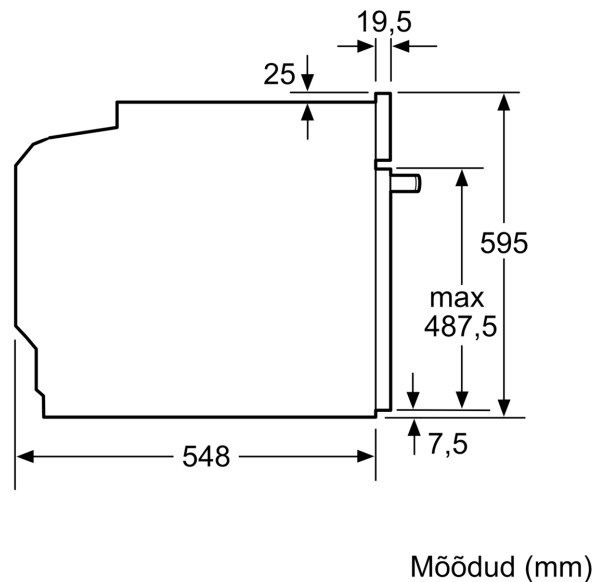

Mõõtmed

- Seadme mõõtmed (kõrgus x laius x sügavus): 595 x 594 x 548 mm
- Paigaldusõõnsuse mõõtmed (kõrgus x laius x sügavus): 560–568 x 585–595 x 550 mm
- Vaadake paigaldusõõnsuse mõõtmeid paigaldusjooniselt.

**Seeria 6, Integreeritav ahi,
aurufunktsiooniga, 60 x 60 cm, Must
HRG4785B7S**

Mõõdud (mm)

A: 19,5 mm
B: Ava seadme ühendamiseks 320 x 115 mm

Paigaldamine ühe keedupinna korral.

Kaugus min:
Induktsioonkeedupind: 5 mm
Gaasikeedupind: 5 mm
Elektrikeedupind: 2 mm