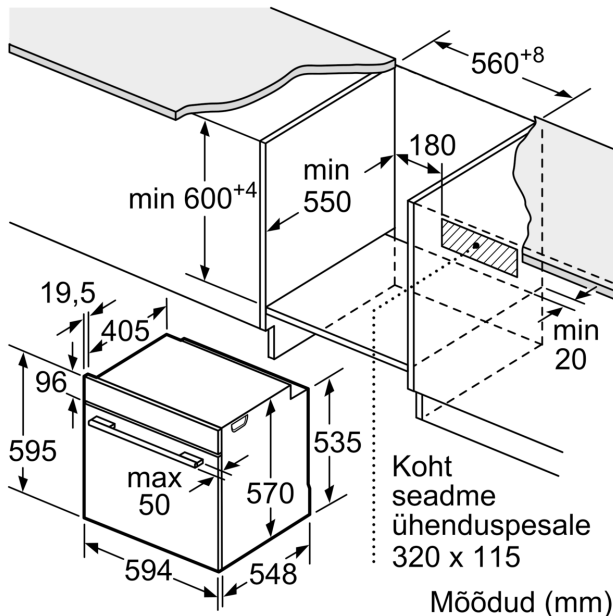

Mõõtmed

- Seadme mõõtmed (kõrgus x laius x sügavus): 595 x 594 x 548 mm
- Paigaldusõõnsuse mõõtmed (kõrgus x laius x sügavus): 560–568 x 585–595 x 550 mm
- Vaadake paigaldusõõnsuse mõõtmeid paigaldusjooniselt.

**Seeria 6, Integreeritav ahi,
aurufunktsiooniga, 60 x 60 cm, Must
HRG4785B7S**

Mõõdud (mm)

A: 19,5 mm
B: Ava seadme ühendamiseks 320 x 115 mm

Paigaldamine ühe keedupinna korral.

Kaugus min:
Induktsioonkeedupind: 5 mm
Gaasikeedupind: 5 mm
Elektrikeedupind: 2 mm