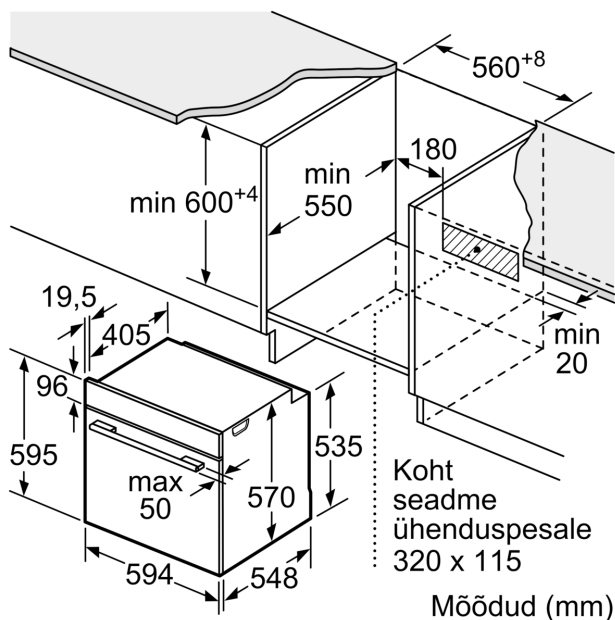

Mõõdud (mm)

**A:** 19,5 mm

**B:** Ava seadme ühendamiseks 320 x 115 mm

Paigaldamine ühe keedupinna korral.

Kaugus min:  
Induktsioonkeedupind: 5 mm  
Gaasikeedupind: 5 mm  
Elektrikeedupind: 2 mm