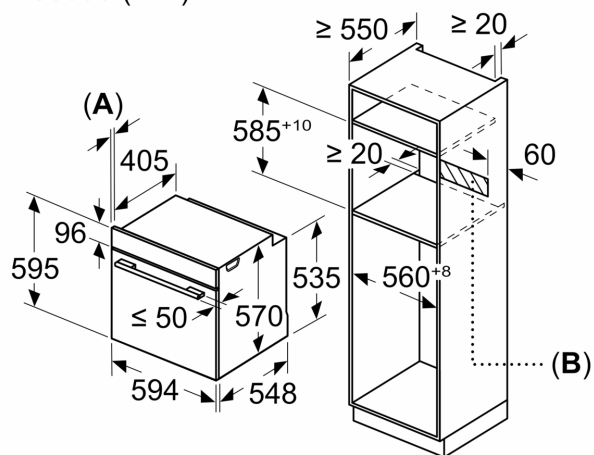

---

**Ahju tüüp, küpsetusrežiimid**

- Sisemuse maht: 71 l
- 9 küpsetusrežiimi: 3D Hotair, ülalt-/altkuumutus, kuuma õhuga grill, laiapinnaline grill, pitsaprogramm, õrn järelküpsetus, sulatus, õrn kuuma õhuga programm, värskendamine
- Aurufunktsiooniga kombineeritavad küpsetusrežiimid: kuumaõhuprogramm, tavaline kuumutus, kuuma õhuga grill
- Temperatuurivahemik: 30–275 °C

Mõõdud (mm)

**A:** 19,5 mm

**B:** Ava seadme ühendamiseks 320 x 115 mm

Paigaldamine ühe keedupinna korral.

Kaugus min:  
Induktsioonkeedupind: 5 mm  
Gaasikeedupind: 5 mm  
Elektrikeedupind: 2 mm