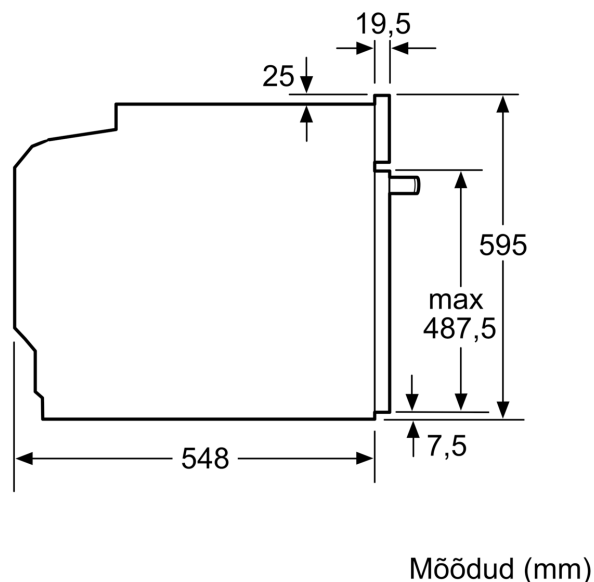

**Tehnilised andmed**

Sisesehitatud/eraldiseisev: .....	Täisintegreeritav
Integreeritud puhastussüsteem: .....	Pürolüütiline
Paigaldamiseks nõutav niši suurus (k x l x s): ....	585-595 x 560-568 x 550 mm
Toote mõõdud: .....	595 x 594 x 548 mm
Pakitud toote mõõdud (k x l x s): .....	660 x 660 x 690 mm
Juhtpaneeli materjal: .....	Klaas
Ukse materjal: .....	Klaas
Netokaal: .....	40.8 kg
Süvendi kasutatav maht: .....	71 L
Küpsetusmeetod: ....	värskendamine, sulatusfunktsioon, laiapinnaline grill, õrn kuuma õhu programm, kuum õhk, konveksioonkuumutus, pitsaseadistus, madalal temperatuuril küpsetamine, kuumaõhu grill
Temperatuuri juhtseade: .....	elektroniline
Sisetulede arv: .....	1
Elektrijuhtme pikkus: .....	120.0 cm
EAN-kood: .....	4242005180646
Avade arv (2010/30/EL): .....	1
Energiaklass: .....	A
Tavapärase energiatarve tsükli kohta (2010/30/EL): ...	0.99 kWh/cycle
Energiatarve sundkonveksiooni tsükli kohta (2010/30/EL): .....	0.81 kWh/cycle
Energiaühendussüsteem (2010/30/EL): .....	95.3 %
Võimsus: .....	3600 W
Vool: .....	16 A
Pinge: .....	220-240 V
Sagedus: .....	50; 60 Hz
Pistik tüüp: .....	Schuko-/Gardy-pistik, maand-ga
Lisatarvikud: .....	1 x Universaalrest, 1 x Universaalpann

Mõõdud (mm)

**A:** 19,5 mm

**B:** Ava seadme ühendamiseks 320 x 115 mm

Paigaldamine ühe keedupinna korral.

Kaugus min:  
Induktsioonkeedupind: 5 mm  
Gaasikeedupind: 5 mm  
Elektrikeedupind: 2 mm