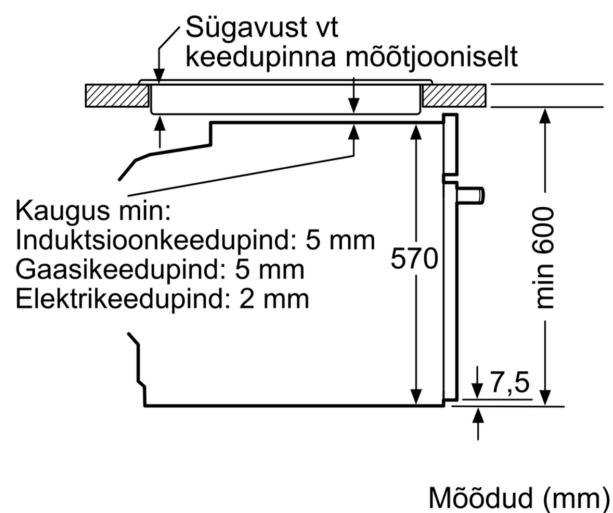

**Keskkond ja ohutus**

- Lapselukk
- Jääkkuumuse näidik Automaatne väljalülitus Ukse kontaktlüliti Automaatne ukseelukustus pürolüüspuhastuse ajal Mehaaniline ukseeluk

**Seeria 6, Integreeritav ahi,  
aurufunktsiooniga, 60 x 60 cm, Must  
HRG4785B6S**

Mõõdud (mm)

**A:** 19,5 mm

**B:** Ava seadme ühendamiseks 320 x 115 mm

Paigaldamine ühe keedupinna korral.

Kaugus min:  
Induktsioonkeedupind: 5 mm  
Gaasikeedupind: 5 mm  
Elektrikeedupind: 2 mm