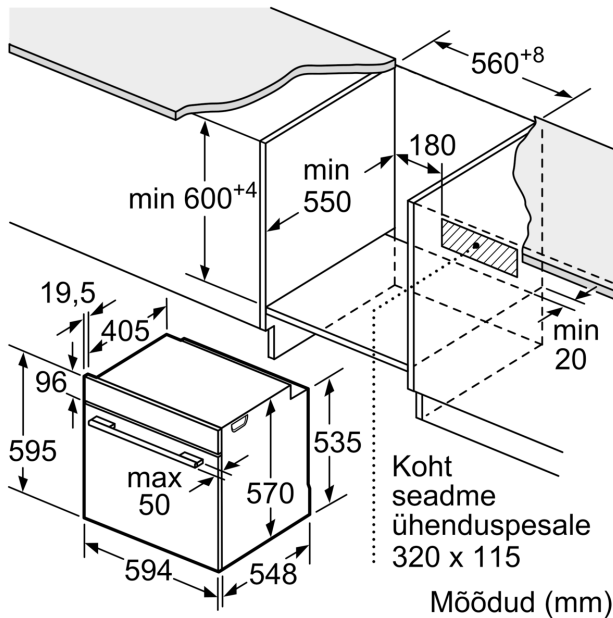

Mõõtmed

- Seadme mõõtmed (kõrgus x laius x sügavus): 595 x 594 x 548 mm
- Paigaldusõõnsuse mõõtmed (kõrgus x laius x sügavus): 560–568 x 585–595 x 550 mm
- Vaadake paigaldusõõnsuse mõõtmeid paigaldusjooniselt.

**Seeria 4, Integreeritav ahi,
aurufunktsiooniga, 60 x 60 cm, Must
HRA472BB0S**

Mõõdud (mm)

Paigaldamine ühe keedupinna korral.