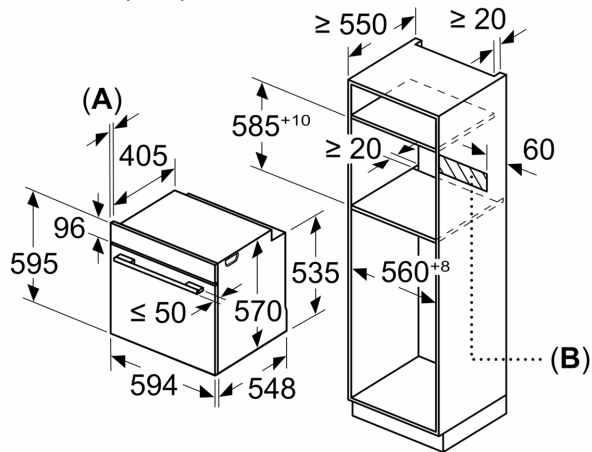

Mõõtmed

- Seadme mõõtmed (kõrgus x laius x sügavus): 595 x 594 x 548 mm
- Paigaldusõõnsuse mõõtmed (kõrgus x laius x sügavus): 560–568 x 585–595 x 550 mm
- Vaadake paigaldusõõnsuse mõõtmeid paigaldusjooniselt.

**Seeria 4, Integreeritav ahi,
aurufunktsiooniga, 60 x 60 cm, Must
HRA472BB0S**

Mõõdud (mm)

Paigaldamine ühe keedupinna korral.