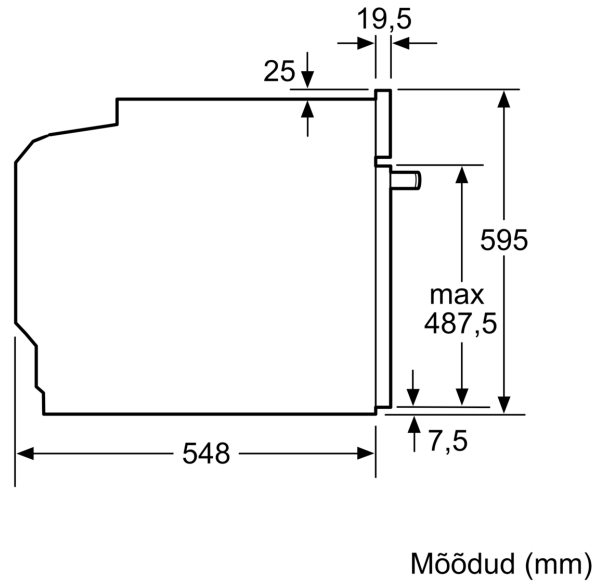

Sisseehitatud/eraldiseisev: Täisintegreeritav
Integreeritud puhastussüsteem: Pürolüütiline+Hüdrolüütiline
Paigaldamiseks nõutav niši suurus (k x l x s): 585-595 x 560-568 x
550 mm
Toote mõõdud:595 x 594 x 548 mm
Pakitud toote mõõdud (k x l x s):675 x 660 x 690 mm
Juhtpaneeli materjal:Klaas
Ukse materjal:Klaas
Netokaal: 38.0 kg
Süvendi kasutatav maht: 71 L
Küpsetusmeetod: laiapinnaline grill, õrn kuuma õhu programm, kuum
õhk, konvektsioonkuumutus, pitsaseadistus, altkuumutus, kuumaõhu
grill
Temperatuuri juhtseade: elektrooniline
Sisetulede arv: 1
Elektrijuhtme pikkus: 120.0 cm
EAN-kood:4242005356386
Avade arv (2010/30/EL): 1
Energiaklass:A
Tavapärane energiatarve tsükli kohta (2010/30/EL): ...0.99 kWh/cycle
Energiatarve sundkonvektsiooni tsükli kohta (2010/30/EL): 0.81
kWh/cycle
Energiatõhususindeks (2010/30/EL): 95.3 %
Võimsus: 3600 W
Vool: 16 A
Pingeline: 220-240 V
Sagedus: 50; 60 Hz
Pistiku tüüp: Schuko-/Gardy-pistik, maand-ga
Lisatarvikud: 1 x Emailküpsetusplaat, 1 x Universaalrest, 1 x
Universaalpann

Mõõtmed

- Seadme mõõtmed (kõrgus x laius x sügavus): 595 x 594 x 548 mm
- Paigaldusõõnsuse mõõtmed (kõrgus x laius x sügavus): 560–568 x 585–595 x 550 mm
- Vaadake paigaldusõõnsuse mõõtmeid paigaldusjooniselt.

**Seeria 4, Integreeritav ahi,
aurufunktsiooniga, 60 x 60 cm, Must
HRA472BB0S**

Mõõdud (mm)

Paigaldamine ühe keedupinna korral.