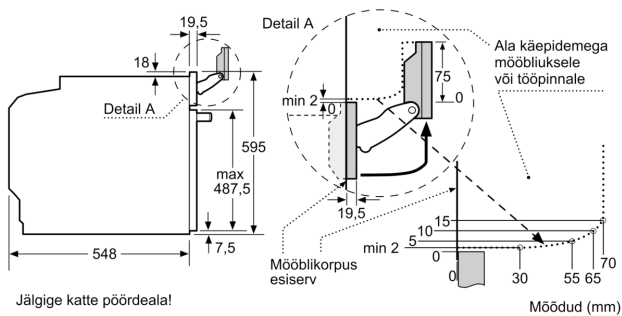

### Mõõtmed

- Seadme mõõtmed (kõrgus x laius x sügavus): 595 x 594 x 548 mm
- Paigaldusõõnsuse mõõtmed (kõrgus x laius x sügavus): 560–568 x 585–595 x 550 mm
- Vaadake paigaldusõõnsuse mõõtmeid paigaldusjooniselt.

## Seeria 8, Integreeritav ahi, auru- ja mikrolainefunktsiooniga, 60 x 60 cm, Must HNG978QB1

Mõõdud (mm)

- A: 19,5 mm
- B: Ava seadme ühendamiseks 320 x 115 mm
- C: Ventilatsioon sokkis  $\geq 200 \text{ cm}^2$

Kahe seadme paigaldamine üksteise kohale  
Õhuvahetus

A: Õhu sisselaskeava  $\geq 200 \text{ cm}^2$

Jälgige kate pöördealal

Mõõdud (mm)

Kui seade paigaldatakse keedupinna alla, tuleb järgida neid tööpinna paksusi (vajaduse korral ka aluskonstruktsiooni).

Keedupinna tüüp	min tööpinna paksus	
	pealepandud	tasapinnaline
Induktsioonplaat	37 mm	38 mm
Täispind-induktsioonplaat	47 mm	48 mm
Gaasikeedupind	30 mm	38 mm
Elektriplaat	27 mm	30 mm