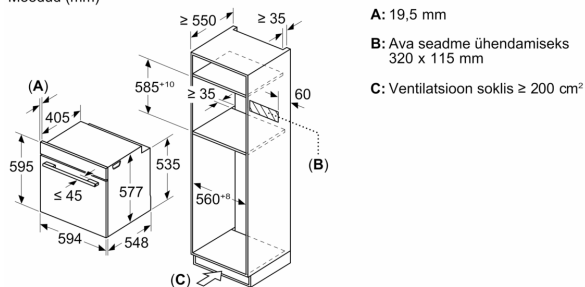

### Mõõtmed

- Seadme mõõtmed (kõrgus x laius x sügavus): 595 x 594 x 548 mm
- Paigaldusõõnsuse mõõtmed (kõrgus x laius x sügavus): 560–568 x 585–595 x 550 mm
- Vaadake paigaldusõõnsuse mõõtmeid paigaldusjooniselt.

## Seeria 8, Integreeritav ahi, auru- ja mikrolainefunktsiooniga, 60 x 60 cm, Must HNG978QB1

Mõõdud (mm)

- A: 19,5 mm
- B: Ava seadme ühendamiseks 320 x 115 mm
- C: Ventilatsioon sokkis  $\geq 200 \text{ cm}^2$