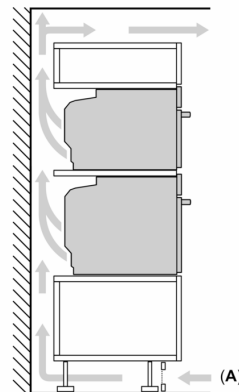

A: Õhu sisselaskeava $\geq 200 \text{ cm}^2$