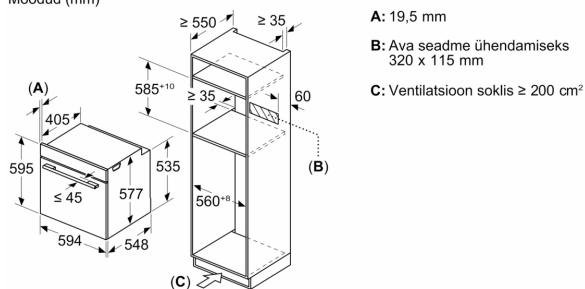

Tehniline teave

- Pikk toitejuhe: 120 cm cm
- Tarbitav koguvõimsus, elekter: 3.6 kW

Mõõtmed

- Seadme mõõtmed (kõrgus x laius x sügavus): 595 x 594 x 548 mm
- Paigaldusõõnsuse mõõtmed (kõrgus x laius x sügavus): 560–568 x 585–595 x 550 mm
- Vaadake paigaldusõõnsuse mõõtmeid paigaldusjooniselt.

Seeria 8, Integreeritav ahi, auru- ja mikrolainefunktsiooniga, 60 x 60 cm, Jet black matt läbipaistev HNG978NM1

Mõõdud (mm)

- A: 19,5 mm
- B: Ava seadme ühendamiseks 320 x 115 mm
- C: Ventilatsioon sokkis $\geq 200 \text{ cm}^2$