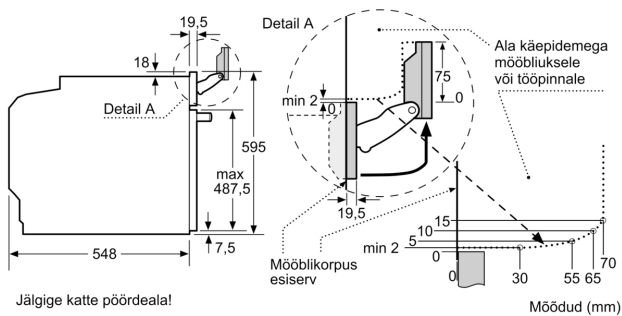

Tehniline teave

- Pikk toitejuhe: 120 cm cm
- Tarbitav koguvõimsus, elekter: 3.6 kW

Mõõtmed

- Seadme mõõtmed (kõrgus x laius x sügavus): 595 x 594 x 548 mm
- Paigaldusõõnsuse mõõtmed (kõrgus x laius x sügavus): 560–568 x 585–595 x 550 mm
- Vaadake paigaldusõõnsuse mõõtmeid paigaldusjooniselt.

Seeria 8, Integreeritav ahi, auru- ja mikrolainefunktsiooniga, 60 x 60 cm, Jet black matt läbipaistev HNG978NM1

Mõõdud (mm)

- A: 19,5 mm
- B: Ava seadme ühendamiseks 320 x 115 mm
- C: Ventilatsioon sokkis $\geq 200 \text{ cm}^2$

Kahe seadme paigaldamine üksteise kohale
Õhuvahetus

A: Õhu sisselaskeava $\geq 200 \text{ cm}^2$

Kui seade paigaldatakse keedupinna alla, tuleb järgida neid tööpinna paksusi (vajaduse korral ka aluskonstruktsiooni).

Keedupinna tüüp	min tööpinna paksus	
	pealepandud	tasapinnaline
Induktsioonplaat	37 mm	38 mm
Täispind-induktsioonplaat	47 mm	48 mm
Gaasikeedupind	30 mm	38 mm
Elektriplaat	27 mm	30 mm