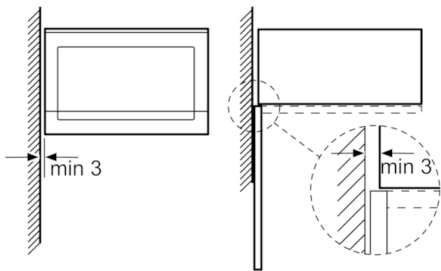

Mikrolaineahju ja kuumutusrežiim

- Ahju maht 20 L
- Klaastaldriku läbimõõt 25,5 cm
- 4 automaatset kaalule vastavat sulatusprogrammi ja 3 automaatset kaalule vastavat küpsetusprogrammi
- 5 seadistust: 800 W, 600 W, 360 W, 180 W, 90 W

Mugavus

- Mälu funktsioon (1 seadistus)
- Suur digitaalne näidik kehtiva kellaaja ja valmistusaja näitamiseks

Disain

- Kasutajasõbralik elektroonika surunuppude ja väljahüppavate juhtelementidega
- Uks avaneb vasakule
- Paigaldatav 60 cm laiusesse kappi sügavusega 30 cm, paigaldatav 60 cm püstakusse

Serie | 6 Mikrolaineahi

Mikrolaineahi, aknaga küljele avanev uks roostevaba teras HMT75M654

Mikrolaineahju
paigaldamine nurka

Mõõdud, mm

Mõõdud (mm)

** Metallist esipindade puhul 20 mm

Mõõdud (mm)