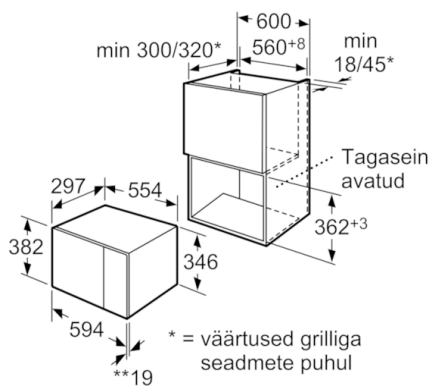

Mikrolaineahju ja kuumutusrežiim

- Ahju maht 20 L
- Klaastaldriku läbimõõt 25,5 cm
- 4 automaatset kaalule vastavat sulatusprogrammi ja 3 automaatset kaalule vastavat küpsetusprogrammi
- 5 seadistust: 800 W, 600 W, 360 W, 180 W, 90 W

Mugavus

- Mälu funktsioon (1 seadistus)
- Suur digitaalne näidik kehtiva kellaaja ja valmistusaja näitamiseks

Disain

- Kasutajasõbralik elektroonika surunuppude ja väljahüppavate juhtelementidega
- Uks avaneb vasakule
- Paigaldatav 60 cm laiusesse kappi sügavusega 30 cm, paigaldatav 60 cm püstakusse

Serie | 6 Mikrolaineahi

Mikrolaineahi, aknaga küljele avanev uks roostevaba teras HMT75M654

Mikrolaineahju
paigaldamine nurka

Mõõdud, mm

Mõõdud (mm)

** Metallist esipindade puhul 20 mm

Mõõdud (mm)