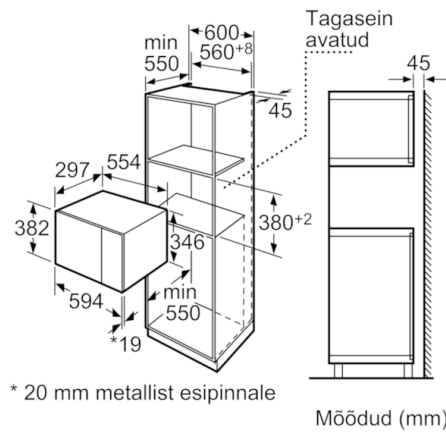

Mikrolaineahju ja kuumutusrežiim

- Ahju maht 20 L
- Klaastaldriku läbimõõt 25,5 cm
- 4 automaatset kaalule vastavat sulatusprogrammi ja 3 automaatset kaalule vastavat küpsetusprogrammi
- 5 seadistust: 800 W, 600 W, 360 W, 180 W, 90 W

Mugavus

- Mälu funktsioon (1 seadistus)
- Suur digitaalne näidik kehtiva kellaaja ja valmistusaja näitamiseks

Disain

- Kasutajasõbralik elektroonika surunuppude ja väljahüppavate juhtelementidega
- Uks avaneb vasakule
- Paigaldatav 60 cm laiusesse kappi sügavusega 30 cm, paigaldatav 60 cm püstakusse

Serie | 6 Mikrolaineahi

Mikrolaineahi, aknaga küljele avanev uks roostevaba teras HMT75M654

Mikrolaineahju
paigaldamine nurka

Mõõdud, mm

Mõõdud (mm)

** Metallist esipindade puhul 20 mm

Mõõdud (mm)