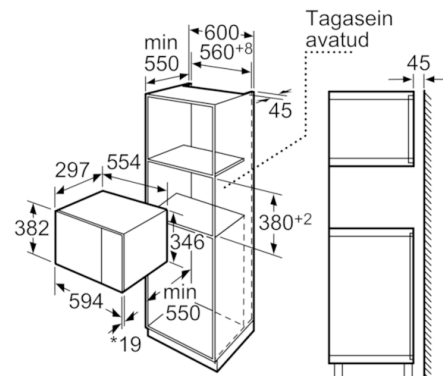

**Tehnilised andmed**

Mikrolaineahju tüüp :	ainult MW
Juhtelemendi tüüp :	elektroniline
Esikülje värv/materjal :	valge
Toote mõõdud (mm) :	382 x 594 x 317
Süvendi mõõdud (mm) :	201.0 x 308.0 x 282.0
Elektrijuhtme pikkus (cm) :	130
Netokaal (kg) :	16,299
Brutokaal (kg) :	18,0
EAN-kood :	4242002788173
Mikrolainete max võimsus (W) :	800
Ühenduse nimivõimsus (W) :	1270
Vool (A) :	10
Pinge (V) :	220-230
Sagedus (Hz) :	50
Pistiku tüüp :	Schuko-/Gardy-pistik, maand-ga

### **Disain**

- Kasutajasõbralik elektroonika surunuppude ja väljahüppavate juhtelementidega
- Uks avaneb vasakule
- Paigaldatav 60 cm laiusesse kappi sügavusega 30 cm, paigaldatav 60 cm püstakusse

### Mikrolaineahi, aknaga küljele avanev uks

Valge

HMT75M624

Mikrolaineahju paigaldamine nurka

Mõõdud, mm

\* 20 mm metallist esipinnale

Mõõdud (mm)

\* = väärtused grilliga seadmete puhul

\*\* Metallist esipindade puhul 20 mm

Mõõdud (mm)