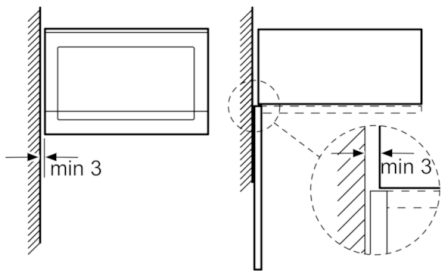

### **Disain**

- Kasutajasõbralik elektroonika surunuppude ja väljahüppavate juhtelementidega
- Uks avaneb vasakule
- Paigaldatav 60 cm laiusesse kappi sügavusega 30 cm, paigaldatav 60 cm püstakusse

### Mikrolaineahi, aknaga küljele avanev uks

Valge

HMT75M624

Mikrolaineahju paigaldamine nurka

Mõõdud, mm

\* 20 mm metallist esipinnale

Mõõdud (mm)

\* = väärtused grilliga seadmete puhul