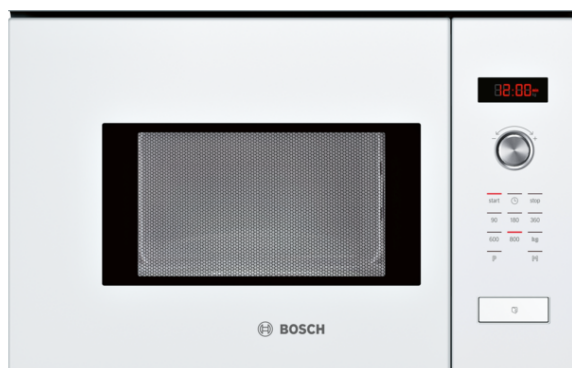

**Serie | 6**
**Mikrolaineahi, aknaga küljele  
avanev uks**
**Valge  
HMT75M624**

**Mikrolaineahi, mis sulatab, soojendab või  
valmistab toitu eriti kiiresti. ColorGlass-  
integreeritud konstruktsiooni esine 38 cm  
nišiga.**

- Kaasaegne ja mugav kasutus tänu digitaalsele ekraanile.
- Valge klaaspaneel – stiilipuhas alternatiiv roosteavale terasele.
- AutoPilot 7 – köögis tegutsemine õnnestub tänu 7 eelseadistatud automaatprogrammidele.
- 7 automaatset programmi