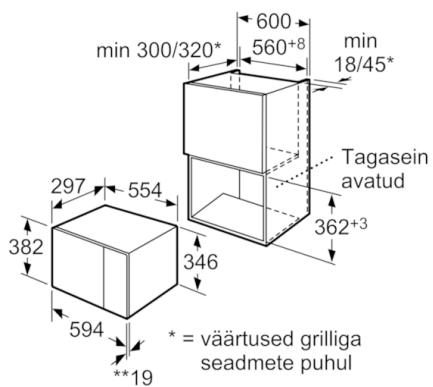

**Tehnilised andmed**

Mikrolaineahju tüüp :	ainult MW
Juhtelemendi tüüp :	elektroniline
Esikülje värv/materjal :	valge
Toote mõõdud (mm) :	382 x 594 x 317
Süvendi mõõdud (mm) :	201.0 x 308.0 x 282.0
Elektrijuhtme pikkus (cm) :	130
Netokaal (kg) :	16,299
Brutokaal (kg) :	18,0
EAN-kood :	4242002788173
Mikrolainete max võimsus (W) :	800
Ühenduse nimivõimsus (W) :	1270
Vool (A) :	10
Pinge (V) :	220-230
Sagedus (Hz) :	50
Pistiku tüüp :	Schuko-/Gardy-pistik, maand-ga

### **Disain**

- Kasutajasõbralik elektroonika surunuppude ja väljahüppavate juhtelementidega
- Uks avaneb vasakule
- Paigaldatav 60 cm laiusesse kappi sügavusega 30 cm, paigaldatav 60 cm püstakusse

### Mikrolaineahi, aknaga küljele avanev uks

Valge

HMT75M624

Mikrolaineahju paigaldamine nurka

Mõõdud, mm

\* 20 mm metallist esipinnale

Mõõdud (mm)

\* = väärtused grilliga seadmete puhul

\*\* Metallist esipindade puhul 20 mm

Mõõdud (mm)