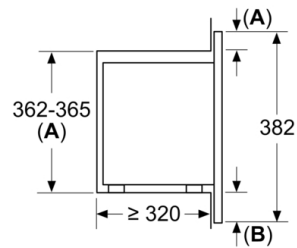

Tehnilised andmed

Juhtelemendi tüüp : elektrooniline

Esikülje värv/materjal : roostevaba teras

Süvendi mõõdud : 194.0 x 290 x 285.0 mm

Kinnitussertifikaadid : CE

Elektrijuhtme pikkus : 130 cm

Netokaal : 14,4 kg

Süvendi mõõdud : 194.0 x 290 x 285.0 mm

4 242002 491653

Seeria 2, Integreeritav mikrolaineahi, 50 x 36 cm, roostevaba teras HMT75M551

Mikrolainefunktsioon ja kuumutusrežiim

- 24.5 cm klaastaldriku läbimõõt

Mugavus

Disain

- Ülemine kapp, 50 cm

**Seeria 2, Integreeritav mikrolaineahi, 50 x 36
cm, roostevaba teras
HMT75M551**

* = grilliga seadme puhul

Mõõdud (mm)

Mõõdud (mm)
Paigaldamine ülemisse kappi
Mikrolaineahjud
Paigaldusraam
Väljaulatus

A: väljaulatus ülal:
nišš 362: 6 mm
nišš 365: 3 mm
B: väljaulatus all: 14 mm

Mõõdud (mm)

A: tagasein avatud