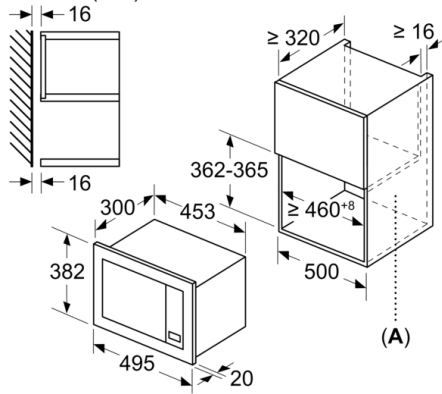

Tehnilised andmed

Juhtelemendi tüüp : elektrooniline

Esikülje värv/materjal : roostevaba teras

Süvendi mõõdud : 194.0 x 290 x 285.0 mm

Kinnitussertifikaadid : CE

Elektrijuhtme pikkus : 130 cm

Netokaal : 14,4 kg

Süvendi mõõdud : 194.0 x 290 x 285.0 mm

4 242002 491653

Seeria 2, Integreeritav mikrolaineahi, 50 x 36 cm, roostevaba teras HMT75M551

Mikrolainefunktsioon ja kuumutusrežiim

- 24.5 cm klaastaldriku läbimõõt

Mugavus

Disain

- Ülemine kapp, 50 cm

**Seeria 2, Integreeritav mikrolaineahi, 50 x 36
cm, roostevaba teras
HMT75M551**

* = grilliga seadme puhul

Mõõdud (mm)

Mõõdud (mm)
Paigaldamine ülemisse kappi
Mikrolaineahjud
Paigaldusraam
Väljaulatus

A: väljaulatus ülal:
nišš 362: 6 mm
nišš 365: 3 mm
B: väljaulatus all: 14 mm

Mõõdud (mm)

A: tagasein avatud