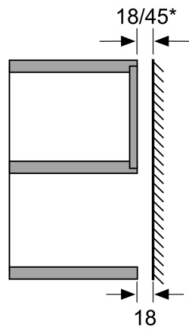

Tehnilised andmed

Juhtelemendi tüüp : elektrooniline

Esikülje värv/materjal : roostevaba teras

Süvendi mõõdud : 194.0 x 290 x 285.0 mm

Kinnitussertifikaadid : CE

Elektrijuhtme pikkus : 130 cm

Netokaal : 14,4 kg

Süvendi mõõdud : 194.0 x 290 x 285.0 mm

4 242002 491653

Seeria 2, Integreeritav mikrolaineahi, 50 x 36 cm, roostevaba teras HMT75M551

Mikrolainefunktsioon ja kuumutusrežiim

- 24.5 cm klaastaldriku läbimõõt

Mugavus

Disain

- Ülemine kapp, 50 cm

**Seeria 2, Integreeritav mikrolaineahi, 50 x 36
cm, roostevaba teras
HMT75M551**

* = grilliga seadme puhul

Mõõdud (mm)

Mõõdud (mm)
Paigaldamine ülemisse kappi
Mikrolaineahjud
Paigaldusraam
Väljaulatus

A: väljaulatus ülal:
nišš 362: 6 mm
nišš 365: 3 mm
B: väljaulatus all: 14 mm

Mõõdud (mm)

A: tagasein avatud