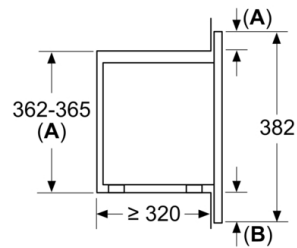

Tehnilised andmed

Juhtelemendi tüüp : elektrooniline

Esikülje värv/materjal : Valge

Süvendi mõõdud : 194.0 x 290 x 285.0 mm

Kinnitussertifikaadid : CE

Elektrijuhtme pikkus : 130 cm

Netokaal : 14,1 kg

Brutokaal : 16,3 kg

EAN-kood : 4242002490953

Mikrolainete max võimsus : 800 W

Ühenduse nimivõimsus : 1270 W

Vool : 10 A

Pinge : 230 V

Sagedus : 50 Hz

Pistiku tüüp : Schuko-/Gardy-pistik, maand-ga

Süvendi mõõdud : 194.0 x 290 x 285.0 mm

4 242002 490953

**Seeria 2, Integreeritav mikrolaineahi, 50 x 36
cm, Valge
HMT75M521**

Mikrolainefunktsioon ja kuumutusrežiim

- 24.5 cm klaastaldriku läbimõõt

Mugavus

Disain

- Ülemine kapp, 50 cm

**Seeria 2, Integreeritav mikrolaineahi, 50 x 36
cm, Valge
HMT75M521**

* = grilliga seadme puhul

Mõõdud (mm)

Mõõdud (mm)
Paigaldamine ülemisse kappi
Mikrolaineahjud
Paigaldusraam
Väljaulatus

A: väljaulatus ülal:
nišš 362: 6 mm
nišš 365: 3 mm
B: väljaulatus all: 14 mm

Mõõdud (mm)