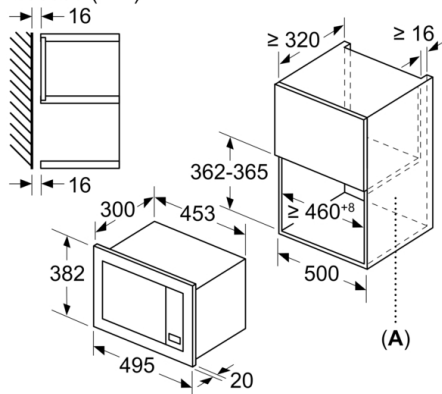

Tehnilised andmed

Juhtelemendi tüüp : elektrooniline

Esikülje värv/materjal : Valge

Süvendi mõõdud : 194.0 x 290 x 285.0 mm

Kinnitussertifikaadid : CE

Elektrijuhtme pikkus : 130 cm

Netokaal : 14,1 kg

Brutokaal : 16,3 kg

EAN-kood : 4242002490953

Mikrolainete max võimsus : 800 W

Ühenduse nimivõimsus : 1270 W

Vool : 10 A

Pinge : 230 V

Sagedus : 50 Hz

Pistiku tüüp : Schuko-/Gardy-pistik, maand-ga

Süvendi mõõdud : 194.0 x 290 x 285.0 mm

4 242002 490953

**Seeria 2, Integreeritav mikrolaineahi, 50 x 36
cm, Valge
HMT75M521**

Mikrolainefunktsioon ja kuumutusrežiim

- 24.5 cm klaastaldriku läbimõõt

Mugavus

Disain

- Ülemine kapp, 50 cm

**Seeria 2, Integreeritav mikrolaineahi, 50 x 36
cm, Valge
HMT75M521**

* = grilliga seadme puhul

Mõõdud (mm)

Mõõdud (mm)
Paigaldamine ülemisse kappi
Mikrolaineahjud
Paigaldusraam
Väljaulatus

A: väljaulatus ülal:
nišš 362: 6 mm
nišš 365: 3 mm
B: väljaulatus all: 14 mm

Mõõdud (mm)