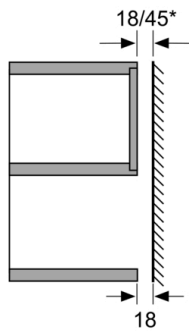

Tehnilised andmed

Juhtelemendi tüüp : elektrooniline

Esikülje värv/materjal : Valge

Süvendi mõõdud : 194.0 x 290 x 285.0 mm

Kinnitussertifikaadid : CE

Elektrijuhtme pikkus : 130 cm

Netokaal : 14,1 kg

Brutokaal : 16,3 kg

EAN-kood : 4242002490953

Mikrolainete max võimsus : 800 W

Ühenduse nimivõimsus : 1270 W

Vool : 10 A

Pinge : 230 V

Sagedus : 50 Hz

Pistiku tüüp : Schuko-/Gardy-pistik, maand-ga

Süvendi mõõdud : 194.0 x 290 x 285.0 mm

4 242002 490953

**Seeria 2, Integreeritav mikrolaineahi, 50 x 36
cm, Valge
HMT75M521**

Mikrolainefunktsioon ja kuumutusrežiim

- 24.5 cm klaastaldriku läbimõõt

Mugavus

Disain

- Ülemine kapp, 50 cm

**Seeria 2, Integreeritav mikrolaineahi, 50 x 36
cm, Valge
HMT75M521**

* = grilliga seadme puhul

Mõõdud (mm)

Mõõdud (mm)
Paigaldamine ülemisse kappi
Mikrolaineahjud
Paigaldusraam
Väljaulatus

A: väljaulatus ülal:
nišš 362: 6 mm
nišš 365: 3 mm
B: väljaulatus all: 14 mm

Mõõdud (mm)