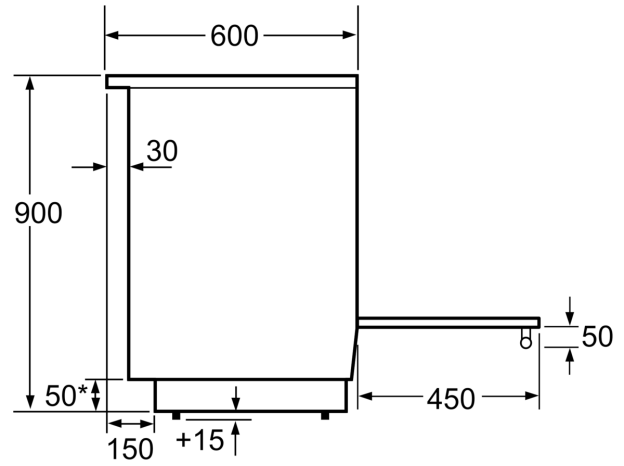

Tehnilised andmed

Sisseehitatud/eraldiseisev:Eraldiseisev
 Toote mõõdud:900-915 x 600 x 600 mm
 Elektrijuhtme pikkus:146.0 cm
 Netokaal:62.1 kg
 Brutokaal:66.9 kg
 EAN-kood:4242005042715
 Avade arv (2010/30/EL):1
 Kasutatav (ava) maht – UUS (2010/30/EL):66 L
 Energiaklass:A
 Tavapärane energiatarve tsükli kohta (2010/30/EL): ...0.98 kWh/cycle
 Energiatarve sundkonvektsiooni tsükli kohta (2010/30/EL):0.79 kWh/cycle
 Energiatõhususindeks (2010/30/EL):95.2 %
 Võimsus:7900 W
 Pinge:220-240 V
 Sagedus:50; 60 Hz
 Pistiku tüüp:pistikut pole (elektriühendus on elektriku poolt)

Disain

- Valge LED-ekraan, mehaaniline
- Digitaalne ekraan
- Sissevajutatavad nupud
- Üleni klaasist siseuks

Keskkond ja ohutus

- 2-astmeline jääkkuumuse näit
- Reguleeritav kõrgus

**Seeria 6, Eraldiseisev
induktsioonpliiit, Valge
HLT59E020U**

Mõõdud (mm)

* Sokli võib maha võtta

Mõõdud (mm)

Mõõdud (mm)