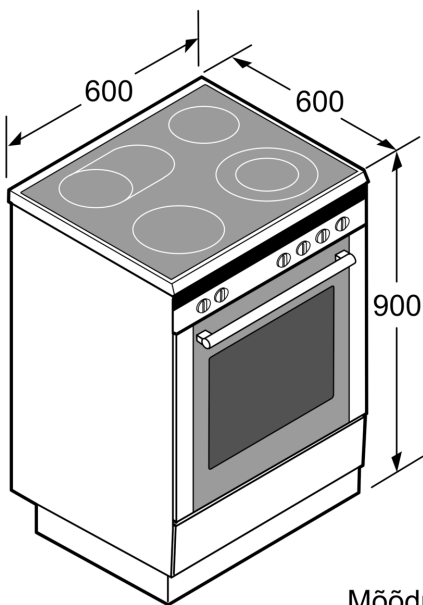

Disain

- Valge LED-ekraan, mehaaniline
- Digitaalne ekraan
- Sissevajutatavad nupud
- Üleni klaasist siseuks

Keskkond ja ohutus

- 2-astmeline jääkkuumuse näit
- Reguleeritav kõrgus

**Seeria 6, Eraldiseisev
induktsioonpliiit, Valge
HLT59E020U**

Mõõdud (mm)

* Sokli võib maha võtta

Mõõdud (mm)

Mõõdud (mm)