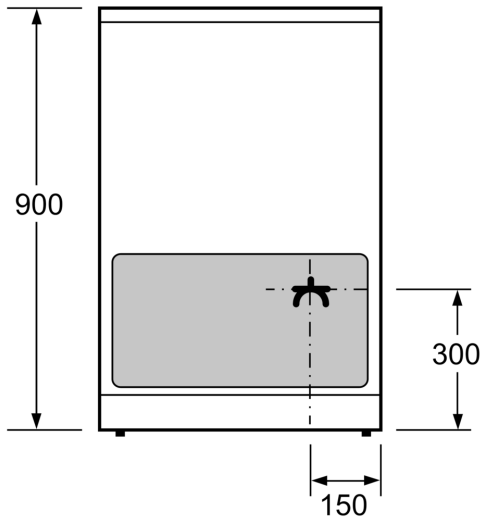

Tehnilised andmed

Sisseehitatud/eraldiseisev:Eraldiseisev
 Toote mõõdud:900-915 x 600 x 600 mm
 Elektrijuhtme pikkus:146.0 cm
 Netokaal:62.1 kg
 Brutokaal:66.9 kg
 EAN-kood:4242005042715
 Avade arv (2010/30/EL):1
 Kasutatav (ava) maht – UUS (2010/30/EL):66 L
 Energiaklass:A
 Tavapärane energiatarve tsükli kohta (2010/30/EL): ...0.98 kWh/cycle
 Energiatarve sundkonvektsiooni tsükli kohta (2010/30/EL):0.79 kWh/cycle
 Energiatõhususindeks (2010/30/EL):95.2 %
 Võimsus:7900 W
 Pinge:220-240 V
 Sagedus:50; 60 Hz
 Pistiku tüüp:pistikut pole (elektriühendus on elektriku poolt)

Disain

- Valge LED-ekraan, mehaaniline
- Digitaalne ekraan
- Sissevajutatavad nupud
- Üleni klaasist siseuks

Keskkond ja ohutus

- 2-astmeline jääkkuumuse näit
- Reguleeritav kõrgus

**Seeria 6, Eraldiseisev
induktsioonpliiit, Valge
HLT59E020U**

Mõõdud (mm)

* Sokli võib maha võtta

Mõõdud (mm)

Mõõdud (mm)