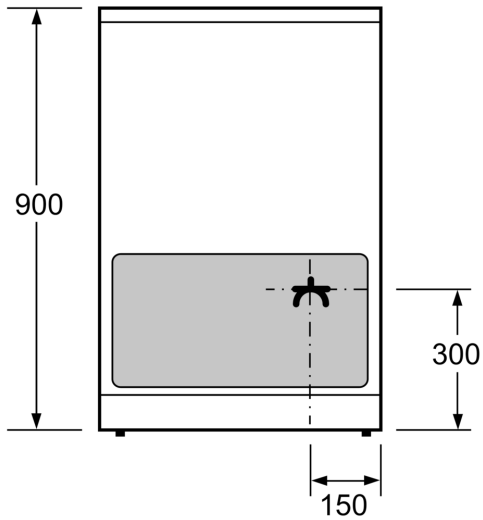

**Seeria 6, Eraldiseisev
induktsioonpliit, Roostevaba teras
HLS79Y350U**