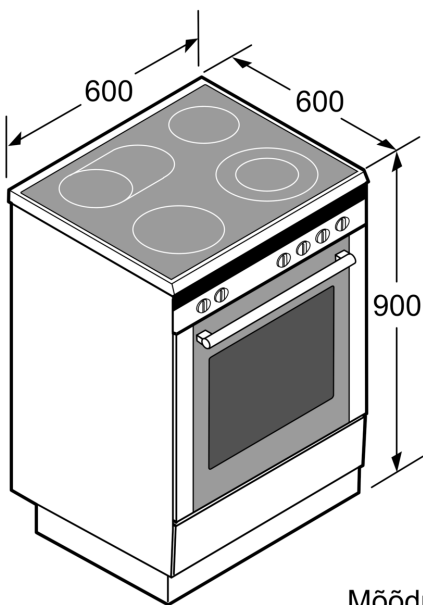

#### **Disain**

- LCD-ekraan (valge), elektrooniline
- Digitaalne ekraan
- Energiakulu näit
- Üleni klaasist siseuks

#### **Keskkond ja ohutus**

- 2-astmeline jääkkuumuse näit
- Reguleeritav kõrgus

**Seeria 6, Eraldiseisev  
induktsioonpliit, Roostevaba teras  
HLS79Y350U**

Mõõdud (mm)

\* Sokli võib maha võtta

Mõõdud (mm)