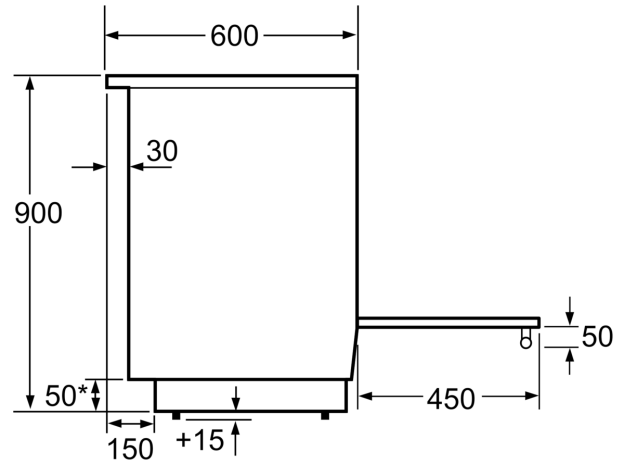

### Tehnilised andmed

Sissehitatud/eraldiseisev: .....Eraldiseisev  
 Esikülje värv/materjal: .....Roostevaba teras  
 Toote mõõdud: .....900-915 x 600 x 600 mm  
 Elektrijuhtme pikkus: .....146.0 cm  
 Netokaal: .....65.4 kg  
 Brutokaal: .....70.3 kg  
 EAN-kood: .....4242005042692  
 Avade arv (2010/30/EL): .....1  
 Kasutatav (ava) maht – UUS (2010/30/EL): .....63 L  
 Energiaklass: .....A  
 Tavapärane energiatarve tsükli kohta (2010/30/EL): ...0.93 kWh/cycle  
 Energiatarve sundkonvektsiooni tsükli kohta (2010/30/EL): .....0.77 kWh/cycle  
 Energiatõhususindeks (2010/30/EL): .....95.1 %  
 Võimsus: .....7850 W  
 Vool: .....20 A  
 Pingeline: .....220-240 V  
 Sagedus: .....50; 60 Hz  
 Pistiku tüüp: .....pistikut pole (elektriühendus on elektriku poolt)

#### **Keskkond ja ohutus**

- 2-astmeline jääkkuumuse näit
- Reguleeritav kõrgus

**Seeria 6, Eraldiseisev  
induktsioonpliit, Roostevaba teras  
HLS79Y350U**

Mõõdud (mm)

\* Sokli võib maha võtta

Mõõdud (mm)