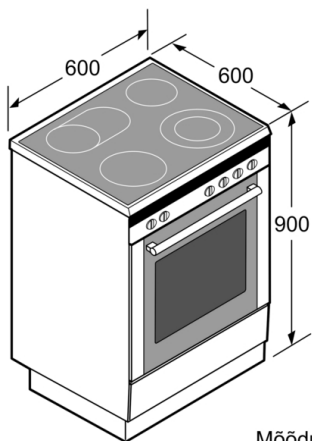

Mugavus

- Isepuhastussüsteem (pürolüüs)
- Lihatermomeeter
- DirectSelect
- SoftClose-süsteemiga ahjuuks
- Seinaraam
- Teleskoopsiinid saadaval lisavarustusena

Disain

- LCD-ekraan (valge), elektrooniline
- Digitaalne ekraan
- Energiakulu näit
- Üleni klaasist siseuks

Keskkond ja ohutus

- 2-astmeline jääkkuumuse näit

**Seeria 6, Eraldiseisev induktsioonpliit,
Roostevaba teras
HLS79W350U**

Mõõdud (mm)

* Sokli võib maha võtta

Mõõdud (mm)

Mõõdud (mm)