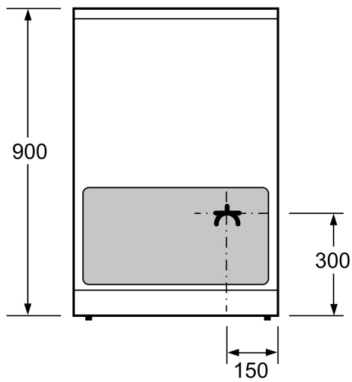

Tehnilised andmed

Sisseehitatud/eraldiseisev : Eraldiseisev

Esikülje värv/materjal : Roostevaba teras

Toote mõõdud : 900-915 x 600 x 600 mm

Elektrijuhtme pikkus : 150,0 cm

Netokaal : 66,1 kg

Brutokaal : 71,0 kg

Keskkond ja ohutus

- 2-astmeline jääkkuumuse näit

**Seeria 6, Eraldiseisev induktsioonpliit,
Roostevaba teras
HLS79W350U**

Mõõdud (mm)

* Sokli võib maha võtta

Mõõdud (mm)

Mõõdud (mm)