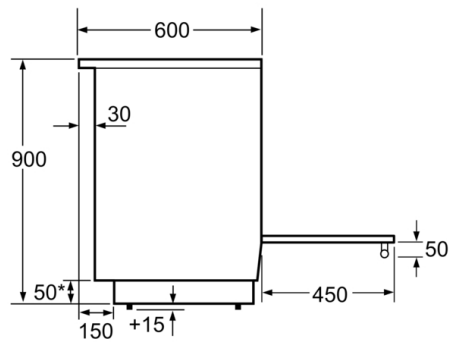

Tehnilised andmed

Sisseehitatud/eraldiseisev : Eraldiseisev

Esikülje värv/materjal : Roostevaba teras

Toote mõõdud : 900-915 x 600 x 600 mm

Elektrijuhtme pikkus : 150,0 cm

Netokaal : 66,1 kg

Brutokaal : 71,0 kg

Keskkond ja ohutus

- 2-astmeline jääkkuumuse näit

**Seeria 6, Eraldiseisev induktsioonpliit,
Roostevaba teras
HLS79W350U**

Mõõdud (mm)

* Sokli võib maha võtta

Mõõdud (mm)

Mõõdud (mm)