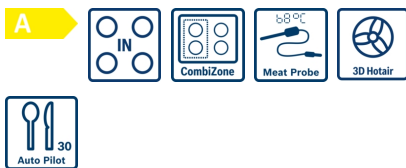

Seeria 6, Eraldiseisev induktsioonpliit, Roostevaba teras HLS79W350U

Tänu lihatermomeetri ja AutoPilot-funktsiooniga eraldiseisvale induktsioonpliidiplaadi ja ahju kombinatsioonile valmivad täiusliku küpsusastmega road automaatselt.

- Induktsioon – kiire ja täpne toiduvalmistamine, kerge puhastamine ja väike energiatarve.
- CombiZone – kahe keeduala kombineerimisel saate kasutada paindlikult röstimispanne ja muid suuri nõusid.
- Lihatermomeeter – prae optimaalse sisetemperatuuri mõõtmiseks.
- 3D Hotair – ühtlane kuumusjaotus aitab saavutada täiusliku tulemuse kuni 3 tasandil.
- AutoPilot 30 – täiuslikud küpsetustulemused tänu 30 eelseadistatud automaatprogrammile.

Tehnilised andmed

Sisseehitatud/eraldiseisev : Eraldiseisev

Esikülje värv/materjal : Roostevaba teras

Toote mõõdud : 900-915 x 600 x 600 mm

Elektrijuhtme pikkus : 150,0 cm

Netokaal : 66,1 kg

Brutokaal : 71,0 kg

EAN-kood : 4242005042609

Avade arv (2010/30/EL) : 1

Kasutatav (ava) maht – UUS (2010/30/EL) : 63 L

Energiaklass : A

Tavapärase energiatarve tsükli kohta (2010/30/EL) : 0,93 kWh/cycle

Energiatarve sundkonvektsiooni tsükli kohta (2010/30/EL) : 0,77 kWh/cycle

Energiatõhususindeks (2010/30/EL) : 95,1 %

Ühenduse nimivõimsus : 7850 W

Vool : 20 A

Pinge : 220-240 V

Sagedus : 50; 60 Hz

Pistiku tüüp : pistikut pole (elektriühendus on elektriku poolt)

Kaasolevad tarvikud

2 x Emailküpsetusplaat

1 x Rest

1 x Universaalpann

Valikulised tarvikud

HEZ317000 : Pitsapann

HEZ327000 : Keraamiline alus pizza küpsetamiseks

HEZ333001 : Kaas Profi-ekstra pannile

HEZ438301 :