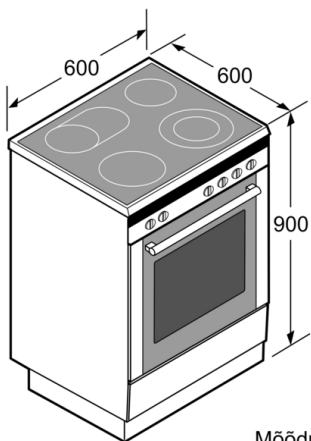

Mugavus

- Isepuhastussüsteem (pürolüüs)
- Lihatermomeeter
- DirectSelect
- SoftClose-süsteemiga ahjuuks
- Seinaraam
- Teleskoopsiinid saadaval lisavarustusena

Disain

- LCD-ekraan (valge), elektrooniline
- Digitaalne ekraan
- Energiakulu näit
- Üleni klaasist siseuks

Keskkond ja ohutus

- 2-astmeline jääkkuumuse näit

Seeria 6, Eraldiseisev induktsioonpliit, Valge HLS79W320U

Mõõdud (mm)

* Sokli võib maha võtta

Mõõdud (mm)

Mõõdud (mm)