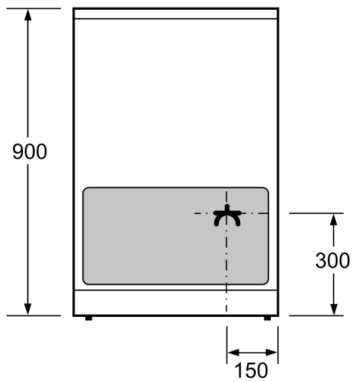

Keskkond ja ohutus

- 2-astmeline jääkkuumuse näit

Seeria 6, Eraldiseisev induktsioonpliit, Valge HLS79W320U

Mõõdud (mm)

* Sokli võib maha võtta

Mõõdud (mm)

Mõõdud (mm)