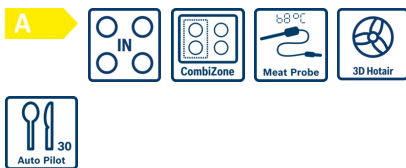

**Seeria 6, Eraldiseisev induktsioonpliit,
Valge
HLS79W320U**

Tänu lihatermomeetri ja AutoPilot-funktsiooniga eraldiseisvale induktsioonpliidiplaadi ja ahju kombinatsioonile valmivad täiusliku küpsusastmega road automaatselt.

- Induktsioon – kiire ja täpne toiduvalmistamine, kerge puhastamine ja väike energiatarve.
- CombiZone – kahe keeduala kombineerimisel saate kasutada paindlikult röstimispanne ja muid suuri nõusid.
- Lihatermomeeter – prae optimaalse sisetemperatuuri mõõtmiseks.
- 3D Hotair – ühtlane kuumusjaotus aitab saavutada täiusliku tulemuse kuni 3 tasandil.
- AutoPilot 30 – täiuslikud küpsetustulemused tänu 30 eelseadistatud automaatprogrammile.

Tehnilised andmed

Sisseehitatud/eraldiseisev : Eraldiseisev
Esikülje värv/materjal : Valge
Toote mõõdud : x 600 x mm
Elektrijuhime pikkus : 150,0 cm
Netokaal : 65,8 kg
Brutokaal : 70,7 kg
EAN-kood : 4242005042616
Avade arv (2010/30/EL) : 1
Kasutatav (ava) maht – UUS (2010/30/EL) : 63 L
Energiaklass : A
Tavapärase energiatarve tsükli kohta (2010/30/EL) : 0,93 kWh/cycle
Energiatarve sundkonvektsiooni tsükli kohta (2010/30/EL) : 0,77 kWh/cycle
Energiatõhususindeks (2010/30/EL) : 95,1 %
Ühenduse nimivõimsus : 7850 W
Vool : 20 A
Pinge : 220-240 V
Sagedus : 50; 60 Hz
Pistiku tüüp : pistikut pole (elektriühendus on elektriku poolt)

Kaasolevad tarvikud

2 x Emailküpsetusplaat
1 x Rest
1 x Universaalpann

Valikulised tarvikud

HEZ317000 : Pitsapann
HEZ327000 : Keraamiline alus pizza küpsetamiseks
HEZ333001 : Kaas Profi-ekstra pannile
HEZ438301 :