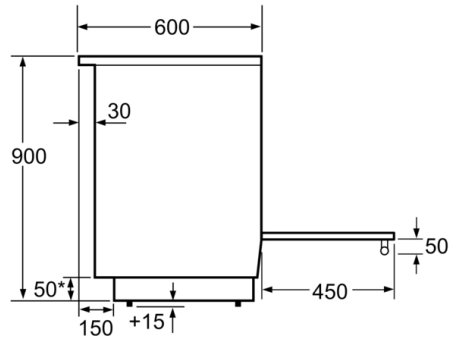

Tehnilised andmed

Sisseehitatud/eraldiseisev : Eraldiseisev
 Esikülje värv/materjal : Valge
 Toote mõõdud : x 600 x mm
 Elektrijuhime pikkus : 150,0 cm
 Netokaal : 65,8 kg
 Brutokaal : 70,7 kg
 EAN-kood : 4242005042616
 Avade arv (2010/30/EL) : 1
 Kasutatav (ava) maht – UUS (2010/30/EL) : 63 L
 Energiaklass : A
 Tavapärase energiatarve tsükli kohta (2010/30/EL) : 0,93 kWh/cycle
 Energiatarve sundkonvektsiooni tsükli kohta (2010/30/EL) : 0,77 kWh/cycle
 Energiatõhususindeks (2010/30/EL) : 95,1 %
 Ühenduse nimivõimsus : 7850 W
 Vool : 20 A
 Pinge : 220-240 V
 Sagedus : 50; 60 Hz
 Pistiku tüüp : pistikut pole (elektriühendus on elektriku poolt)

Keskkond ja ohutus

- 2-astmeline jääkkuumuse näit

Seeria 6, Eraldiseisev induktsioonpliit, Valge HLS79W320U

Mõõdud (mm)

* Sokli võib maha võtta

Mõõdud (mm)

Mõõdud (mm)