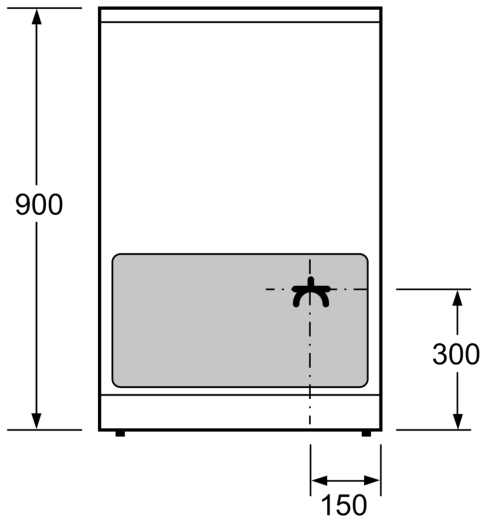

Tehnilised andmed

Sisseehitatud/eraldiseisev:Eraldiseisev
 Toote mõõdud:900-915 x 600 x 600 mm
 Elektrijuhtme pikkus:150.0 cm
 Netokaal:63.0 kg
 Brutokaal:67.8 kg
 EAN-kood:4242005042654
 Avade arv (2010/30/EL):1
 Kasutatav (ava) maht – UUS (2010/30/EL):66 L
 Energiaklass:A
 Tavapärane energiatarve tsükli kohta (2010/30/EL): ...0.98 kWh/cycle
 Energiatarve sundkonvektsiooni tsükli kohta (2010/30/EL):0.79 kWh/cycle
 Energiatõhususindeks (2010/30/EL):95.2 %
 Võimsus:7900 W
 Pingeline:220-240 V
 Sagedus:50; 60 Hz
 Pistiku tüüp:pistikut pole (elektriühendus on elektriku poolt)

Keskkond ja ohutus

- 2-astmeline jääkkuumuse näit
- Reguleeritav kõrgus

**Seeria 6, Eraldiseisev
induktsioonpliid, Valge
HLS59G020U**

Mõõdud (mm)

* Sokli võib maha võtta

Mõõdud (mm)

Mõõdud (mm)