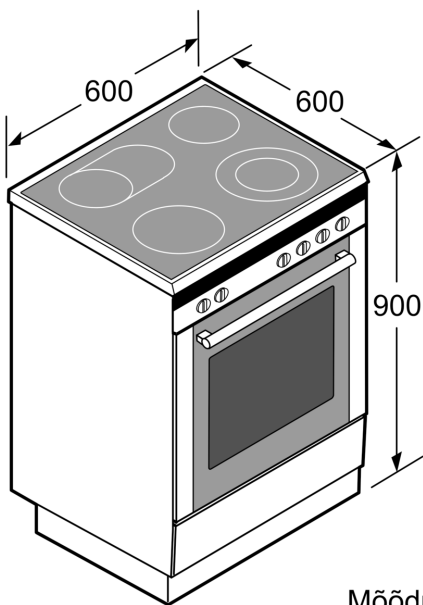

Keskkond ja ohutus

- 2-astmeline jääkkuumuse näit
- Reguleeritav kõrgus

**Seeria 6, Eraldiseisev
induktsioonpliid, Valge
HLS59G020U**

Mõõdud (mm)

* Sokli võib maha võtta

Mõõdud (mm)

Mõõdud (mm)