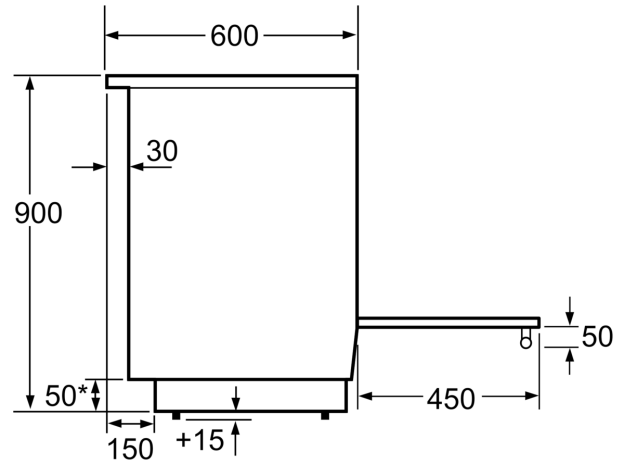

Tehnilised andmed

Sisseehitatud/eraldiseisev:Eraldiseisev
 Toote mõõdud:900-915 x 600 x 600 mm
 Elektrijuhtme pikkus:150.0 cm
 Netokaal:63.0 kg
 Brutokaal:67.8 kg
 EAN-kood:4242005042654
 Avade arv (2010/30/EL):1
 Kasutatav (ava) maht – UUS (2010/30/EL):66 L
 Energiaklass:A
 Tavapärane energiatarve tsükli kohta (2010/30/EL): ...0.98 kWh/cycle
 Energiatarve sundkonvektsiooni tsükli kohta (2010/30/EL):0.79 kWh/cycle
 Energiatõhususindeks (2010/30/EL):95.2 %
 Võimsus:7900 W
 Pingeline:220-240 V
 Sagedus:50; 60 Hz
 Pistiku tüüp:pistikut pole (elektriühendus on elektriku poolt)

Keskkond ja ohutus

- 2-astmeline jääkkuumuse näit
- Reguleeritav kõrgus

**Seeria 6, Eraldiseisev
induktsioonpliid, Valge
HLS59G020U**

Mõõdud (mm)

* Sokli võib maha võtta

Mõõdud (mm)

Mõõdud (mm)