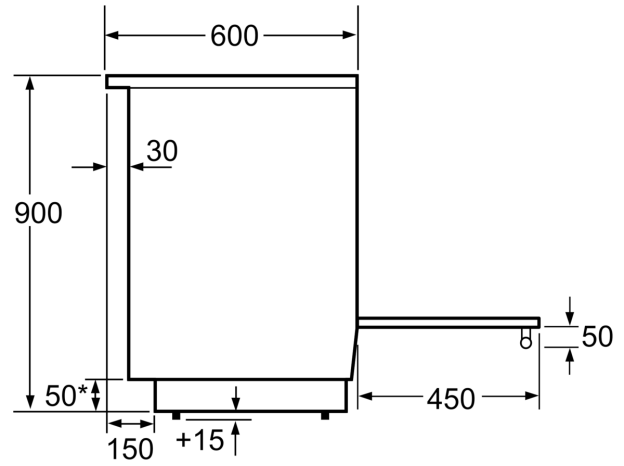

#### **Keskkond ja ohutus**

- 2-astmeline jääkkuumuse näit
- Reguleeritav kõrgus

**Seeria 4, Eraldiseisev  
induktsioonpliiit, Must  
HLN39A060U**

Mõõdud (mm)

\* Sokli võib maha võtta

Mõõdud (mm)

Mõõdud (mm)