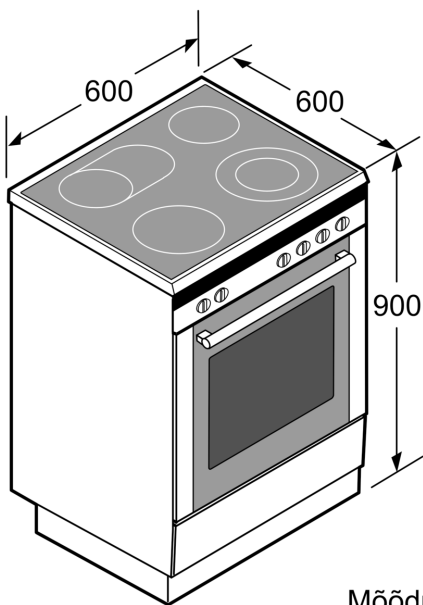

#### **Disain**

- Digitaalne ekraan
- Sissevajutatavad nupud
- mehaaniline, LED-ekraan (punane)
- Üleni klaasist siseuks

#### **Keskkond ja ohutus**

- 2-astmeline jääkkuumuse näit
- Reguleeritav kõrgus

**Seeria 4, Eraldiseisev  
induktsioonpliiit, Must  
HLN39A060U**

Mõõdud (mm)

\* Sokli võib maha võtta

Mõõdud (mm)

Mõõdud (mm)