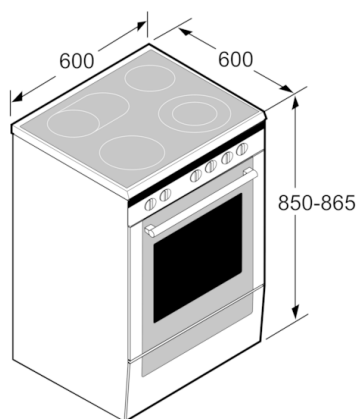

Serie | 6, Eraldiseisev elektripliit, valge HKS59G220U

Ahju tüüp, küpsetusrežiimid

Mugavus

- Seinaraam, 2 tasandilised teleskoopsiinid
- Automaatprogrammid, 10
- Rear wall with EcoClean: tagasein
- SoftClose-süsteemiga ahjuuks

Disain

- Uputatavad nupud
- Üleni klaasist siseuks

Keskkond ja ohutus

- 4 jääkkuumuse näitu
- Reguleeritav kõrgus

**Serie | 6, Eraldiseisev elektripliit, valge
HKS59G220U**

Mõõdud (mm)

Mõõdud (mm)

Mõõdud (mm)