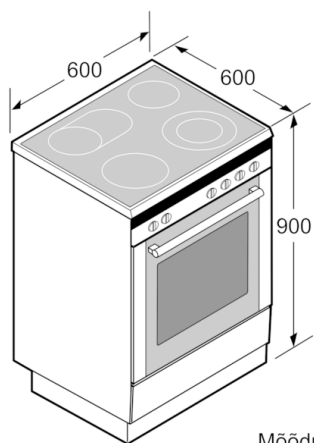

**Serie | 6, Eraldiseisev elektripliit,
valge
HKS59G220U**

A

- Lihatermomeeter – prae optimaalse sisetemperatuuri mõõtmiseks.
- 3D HotAir – kuumuse ühtlane jaotamine tagab suurepärase tulemuse kuni 3 eri tasandil.
- AutoPilot 10 – tänu 10 eelseadistatud automaatprogrammidele õnnestuvad kõik road suurepäraselt.
- Valge LED-ekraan – pakub mugavat juurdepääsu lisafunktsioonidele.
- Sissevajutatavad nupud – esipaneeli on väga kerge puhastada.

Serie | 6, Eraldiseisev elektripliit, valge HKS59G220U

Ahju tüüp, küpsetusrežiimid

Mugavus

- Seinaraam, 2 tasandilised teleskoopsiinid
- Automaatprogrammid, 10
- Rear wall with EcoClean: tagasein
- SoftClose-süsteemiga ahjuuks

Disain

- Uputatavad nupud
- Üleni klaasist siseuks

Keskkond ja ohutus

- 4 jääkkuumuse näitu
- Reguleeritav kõrgus

**Serie | 6, Eraldiseisev elektripliit, valge
HKS59G220U**

Mõõdud (mm)

Mõõdud (mm)

Mõõdud (mm)