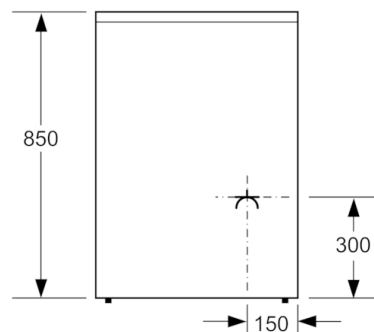

Tehnilised andmed

Sisseehitatud/eraldiseisev :	Eraldiseisev
Toote mõõdud (mm) :	900-915 x 600 x 600
Elektrijuhtme pikkus (cm) :	120
Netokaal (kg) :	57,904
Brutokaal (kg) :	62,1
EAN-kood :	4242005042166
Avade arv (2010/30/EL) :	1
Kasutatav (ava) maht – UUS (2010/30/EL) :	66
Energiaklass :	A
Tavapärase energiatarve tsükli kohta (2010/30/EL) :	0,98
Energiatarve sundkonvektsiooni tsükli kohta (2010/30/EL) :	0,79
Energiatõhususindeks (2010/30/EL) :	95,2
Ühenduse nimivõimsus (W) :	10900
Vool (A) :	16
Pinge (V) :	220-240
Sagedus (Hz) :	50; 60
Pistiku tüüp :	ilma pistikuta

Disain

- Uputatavad nupud
- Üleni klaasist siseuks

Keskkond ja ohutus

- 4 jääkkuumuse näitu
- Reguleeritav kõrgus

**Serie | 6, Eraldiseisev elektripliit, valge
HKS59G220U**

Mõõdud (mm)

Mõõdud (mm)

Mõõdud (mm)