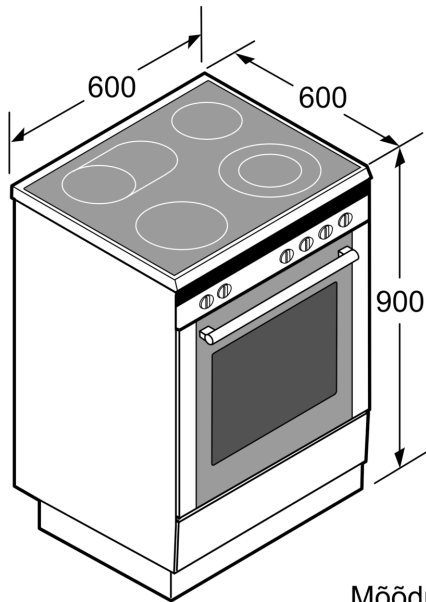

---

**Ahju tüüp, küpsetusrežiimid**

**Mugavus**

- Rear wall with EcoClean: tagasein
- Seinaraam
- Teleskoopsiinid saadaval lisavarustusena

**Disain**

- Sissevajutatavad nupud
- Üleni klaasist siseuks

**Keskkond ja ohutus**

- 4 jääkkuumuse näitu
- Reguleeritav kõrgus

**Seeria 4, Eraldiseisev elektripliit,  
Roostevaba teras  
HKR39A250U**

---

Mõõdud (mm)