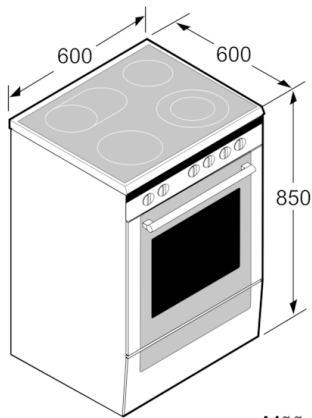

- Punane LED-ekraan – lihtsalt kasutatav tänu ajafunktsioonidele.

Tehnilised andmed

Sisseehitatud/eraldiseisev :	Eraldiseisev
Toote mõõdud (mm) :	900 x 600 x 600
Elektrijuhtme pikkus (cm) :	120
Netokaal (kg) :	55,405
Brutokaal (kg) :	59,6
EAN-kood :	4242005042104
Avade arv (2010/30/EL) :	1
Kasutatav (ava) maht – UUS (2010/30/EL) :	66
Energiaklass :	A
Tavapärase energiatarve tsükli kohta (2010/30/EL) :	0,98
Energiatarve sundkonvektsiooni tsükli kohta (2010/30/EL) :	0,79
Energiatõhususindeks (2010/30/EL) :	95,2
Ühenduse nimivõimsus (W) :	9700
Vool (A) :	16
Pinge (V) :	220-240
Sagedus (Hz) :	50; 60
Pistiku tüüp :	ilma pistikuta

Serie | 4, Eraldiseisev elektripliit, valge HKN39A020U

Klaaskeraamilise pliidiplaadi ja 3D-kuumaõhusüsteemiga eraldiseisev elektripliit, mis tagab täiusliku küpsetamistulemuse korraga mitmel eri tasandil.

Ahju tüüp, küpsetusrežiimid

Mugavusfunktsioonid

- Rear wall with EcoClean: tagasein
- Seinaraam
- Lisavarustusena on võimalik osta teleskoopsiinid

Disain

- Täisklaasist siseuks

Keskkond ja ohutus

- 4 jääkkuumuse näitu
- Reguleeritav kõrgus

Serie | 4, Eraldiseisev elektripliit, valge
HKN39A020U

Mõõdud (mm)

Mõõdud (mm)

Mõõdud (mm)