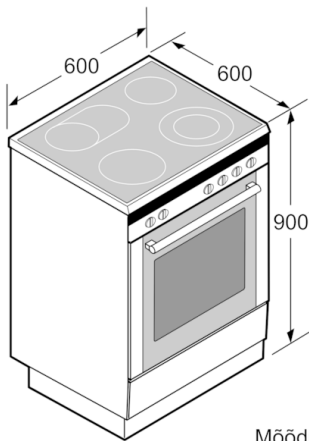

- Punane LED-ekraan – lihtsalt kasutatav tänu ajafunktsioonidele.

Tehnilised andmed

Sisseehitatud/eraldiseisev :	Eraldiseisev
Toote mõõdud (mm) :	900 x 600 x 600
Elektrijuhtme pikkus (cm) :	120
Netokaal (kg) :	55,405
Brutokaal (kg) :	59,6
EAN-kood :	4242005042104
Avade arv (2010/30/EL) :	1
Kasutatav (ava) maht – UUS (2010/30/EL) :	66
Energiaklass :	A
Tavapärase energiatarve tsükli kohta (2010/30/EL) :	0,98
Energiatarve sundkonvektsiooni tsükli kohta (2010/30/EL) :	0,79
Energiatõhususindeks (2010/30/EL) :	95,2
Ühenduse nimivõimsus (W) :	9700
Vool (A) :	16
Pinge (V) :	220-240
Sagedus (Hz) :	50; 60
Pistiku tüüp :	ilma pistikuta

Serie | 4, Eraldiseisev elektripliit, valge HKN39A020U

Klaaskeraamilise pliidiplaadi ja 3D-kuumaõhusüsteemiga eraldiseisev elektripliit, mis tagab täiusliku küpsetamistulemuse korraga mitmel eri tasandil.

Ahju tüüp, küpsetusrežiimid

Mugavusfunktsioonid

- Rear wall with EcoClean: tagasein
- Seinaraam
- Lisavarustusena on võimalik osta teleskoopsiinid

Disain

- Täisklaasist siseuks

Keskkond ja ohutus

- 4 jääkkuumuse näitu
- Reguleeritav kõrgus

Serie | 4, Eraldiseisev elektripliit, valge
HKN39A020U

Mõõdud (mm)

Mõõdud (mm)

Mõõdud (mm)