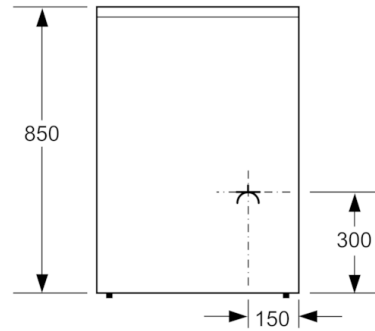

Mõõdud (mm)