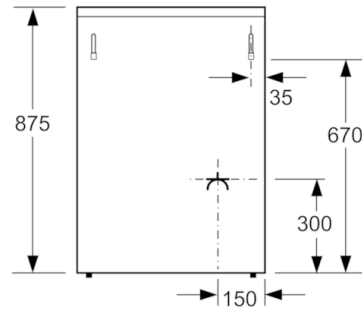

Tehnilised andmed

Sisesehitatud/eraldiseisev :	Eraldiseisev
Toote mõõdud (mm) :	850 x 600 x 600
Elektrijuhtme pikkus (cm) :	120
Netokaal (kg) :	54,715
Brutokaal (kg) :	59,0
EAN-kood :	4242002846590
Avade arv (2010/30/EL) :	1
Kasutatav (ava) maht – UUS (2010/30/EL) :	66
Energiaklass :	A
Tavapärase energiatarve tsükli kohta (2010/30/EL) :	0,96
Energiatarve sundkonveksiooni tsükli kohta (2010/30/EL) :	0,88
Energiatõhususindeks (2010/30/EL) :	106,0
Ühenduse nimivõimsus (W) :	2800
Vool (A) :	16
Pinge (V) :	220-240
Sagedus (Hz) :	50; 60

Ahju tüüp / kuumutusmeetod

- Sisemaht: 66 l
- Mitmefunktsiooniline ahi
- 7 kuumutusfunktsiooni: sulatusfunktsioon, ülalt-/altkuumus, kuumaõhugrill, altkuumus, pöördõhk, väiksepinnaline muudetav grill, laiapinnaline muudetav grill

Paigaldus

- Lisatarvikute sahtel
- Reguleeritav kõrgus
- Vedelgaasi düüsid (28-30/37 millibaari) kaasas
- Maagaasi eelseadistus (20 millibaari)

Serie | 4, Mixed cooker, valge
HGD645220S

Mõõdud (mm)

Mõõdud (mm)