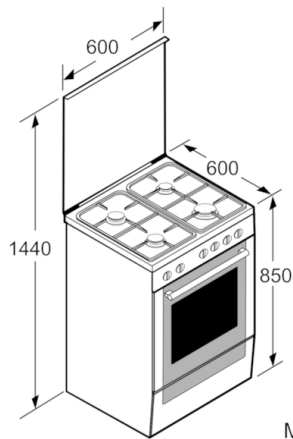

Ahju tüüp / kuumutusmeetod

- Sisemaht: 66 l
- Mitmefunktsiooniline ahi
- 7 kuumutusfunktsiooni: sulatusfunktsioon, ülalt-/altkuumus, kuumaõhugrill, altkuumus, pöördõhk, väiksepinnaline muudetav grill, laiapinnaline muudetav grill

Mugavus

- Ahju sisevalgustus
- Süütamine juhtnupust
- Elektrooniline kell
- Seinaraam

Disain

- Terasest panni tugi
- Klaaskattega

Keskkond ja turvalisus

- Turvaseade leegi kustumisel
- Lapselukk puutenuppudele

Paigaldus

- Lisatarvikute sahtel
- Reguleeritav kõrgus
- Vedelgaasi düüsid (28-30/37 millibaari) kaasas
- Maagaasi eelseadistus (20 millibaari)

Serie | 4, Mixed cooker, valge
HGD645220S

Mõõdud (mm)

Mõõdud (mm)