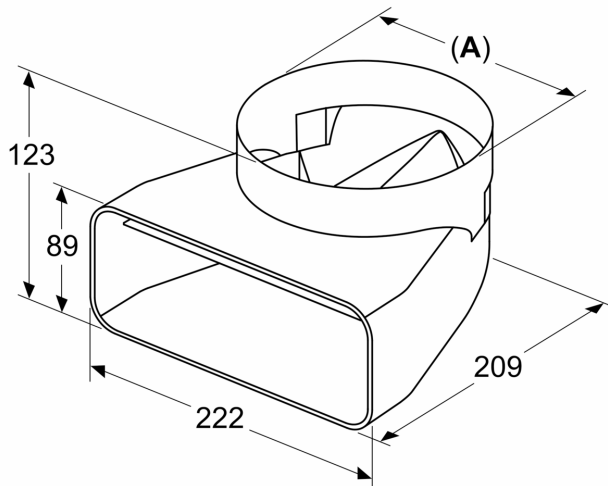

**Adapter duct, Ø 150 mm, 90 °,  
round-flat  
HEZ9VDS1**

**Tehnilised andmed**

Pakitud toote mõõdud (k x l x s): .....	190 x 235 x 220 mm
Kaubaaluse mõõdud: .....	175.0 x 80.0 x 120.0
Kogus pakiüksuse kohta: .....	1
Tavapärase üksuste arv kaubaaluse kohta: .....	128
Netokaal: .....	0.3 kg
Brutokaal: .....	0.5 kg
EAN-kood: .....	4242005254248

4 242005 254248

**Adapter duct,  $\varnothing$  150 mm, 90 °,  
round-flat  
HEZ9VDSI1**

---

measurements in mm

**A:  $\varnothing$  152.5**