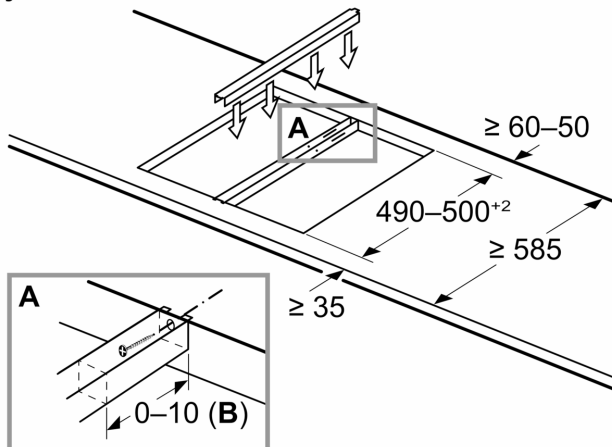

Connecting strip HEZ394301

Tehnilised andmed

Pakitud toote mõõdud (k x l x s):65 x 155 x 600 mm
Kaubaaluse mõõdud: 107.5 x 80.0 x 120.0
Tavapärase üksuste arv kaubaaluse kohta:150
Netokaal:0.5 kg
Brutokaal:0.7 kg
EAN-kood:4242002480183

4 242002 480183

Connecting strip HEZ394301

Mõõdud (mm)
**Paigalduskomplekt (HEZ394301) Domino
jaoks**

B: Olenevalt väljalõike sügavusest