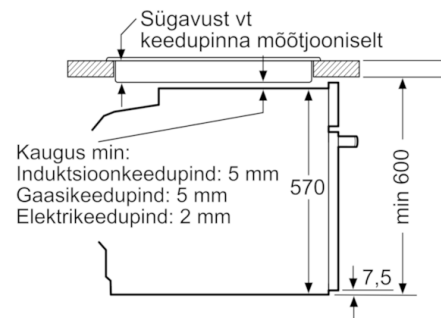

Tehnilised andmed

Esikülje värv/materjal :	valge
Sisseehitatud/eraldiseisev :	Sisseehitatud
Integreeritud puhastussüsteem :	Ei
Paigaldamiseks nõutav niši suurus (k x l x s) :	600-604 x 560-568 x 550
Toote mõõdud (mm) :	595 x 594 x 548
Pakitud toote mõõdud (k x l x s) (mm) :	675 x 690 x 660
Juhtpaneeli materjal :	Klaas
Ukse materjal :	Klaas
Netokaal (kg) :	34,298
Süvendi kasutatav maht (l) :	71
Küpsetusmeetod :	kuumaõhu grill, kuum õhk, laiapinnaline grill, ülalt/altkuumutus
Esimese süvendi materjal :	Other
Temperatuuri juhtseade :	mehaaniline
Sisetulede arv :	1
Kinnitussertifikaadid :	CE, VDE
Elektrijuhtme pikkus (cm) :	150
EAN-kood :	4242005057504
Avade arv (2010/30/EL) :	1
Energiaklass :	A
Tavapärase energiatarve tsükli kohta (2010/30/EL) :	0,97
Energiatarve sundkonvektsiooni tsükli kohta (2010/30/EL) :	0,81
Energiatõhususindeks (2010/30/EL) :	95,3
Ühenduse nimivõimsus (W) :	11200
Vool (A) :	3*16
Pinge (V) :	220-240
Sagedus (Hz) :	60; 50
Pistiku tüüp :	ilma pistikuta, Püsiühendus

- Ahju sisemine jahutus
- Kuumenemiskindel ukseklaas
- Mehaaniline ukse lukk

Serie | 4, Integreeritav pliit, valge HEA533BW1S

Mõõdud (mm)

Paigaldamine ühe keedupinna korral.

Mõõdud (mm)

Koht seadme
ühenduspesale 320 x 115