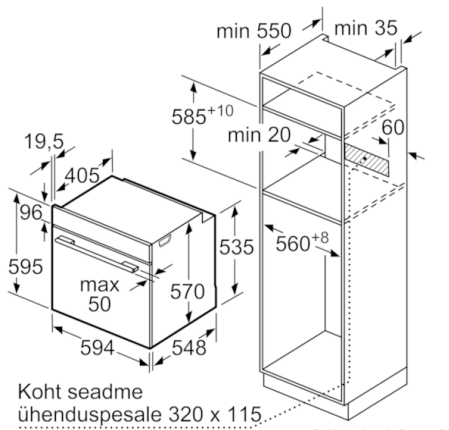

Tehnilised andmed

Esikülje värv/materjal :	valge
Sisseehitatud/eraldiseisev :	Sisseehitatud
Integreeritud puhastussüsteem :	Ei
Paigaldamiseks nõutav niši suurus (k x l x s) :	600-604 x 560-568 x 550
Toote mõõdud (mm) :	595 x 594 x 548
Pakitud toote mõõdud (k x l x s) (mm) :	675 x 690 x 660
Juhtpaneeli materjal :	Klaas
Ukse materjal :	Klaas
Netokaal (kg) :	34,298
Süvendi kasutatav maht (l) :	71
Küpsetusmeetod :	kuumaõhu grill, kuum õhk, laiapinnaline grill, ülalt/altkuumutus
Esimese süvendi materjal :	Other
Temperatuuri juhtseade :	mehaaniline
Sisetulede arv :	1
Kinnitussertifikaadid :	CE, VDE
Elektrijuhtme pikkus (cm) :	150
EAN-kood :	4242005057504
Avade arv (2010/30/EL) :	1
Energiaklass :	A
Tavapärase energiatarve tsükli kohta (2010/30/EL) :	0,97
Energiatarve sundkonvektsiooni tsükli kohta (2010/30/EL) :	0,81
Energiatõhususindeks (2010/30/EL) :	95,3
Ühenduse nimivõimsus (W) :	11200
Vool (A) :	3*16
Pinge (V) :	220-240
Sagedus (Hz) :	60; 50
Pistiku tüüp :	ilma pistikuta, Püsiühendus

- Ahju sisemine jahutus
- Kuumenemiskindel ukseklaas
- Mehaaniline ukse lukk

Serie | 4, Integreeritav pliit, valge HEA533BW1S

Mõõdud (mm)

Paigaldamine ühe keedupinna korral.

Mõõdud (mm)

Koht seadme
ühenduspesale 320 x 115

Mõõdud (mm)