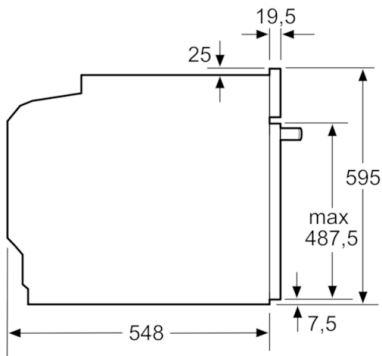

Tehnilised andmed

Esikülje värv/materjal :	valge
Sisseehitatud/eraldiseisev :	Sisseehitatud
Integreeritud puhastussüsteem :	Ei
Paigaldamiseks nõutav niši suurus (k x l x s) :	600-604 x 560-568 x 550
Toote mõõdud (mm) :	595 x 594 x 548
Pakitud toote mõõdud (k x l x s) (mm) :	675 x 690 x 660
Juhtpaneeli materjal :	Klaas
Ukse materjal :	Klaas
Netokaal (kg) :	34,298
Süvendi kasutatav maht (l) :	71
Küpsetusmeetod :	kuumaõhu grill, kuum õhk, laiapinnaline grill, ülalt/altkuumutus
Esimese süvendi materjal :	Other
Temperatuuri juhtseade :	mehaaniline
Sisetulede arv :	1
Kinnitussertifikaadid :	CE, VDE
Elektrijuhtme pikkus (cm) :	150
EAN-kood :	4242005057504
Avade arv (2010/30/EL) :	1
Energiaklass :	A
Tavapärase energiatarve tsükli kohta (2010/30/EL) :	0,97
Energiatarve sundkonvektsiooni tsükli kohta (2010/30/EL) :	0,81
Energiatõhususindeks (2010/30/EL) :	95,3
Ühenduse nimivõimsus (W) :	11200
Vool (A) :	3*16
Pinge (V) :	220-240
Sagedus (Hz) :	60; 50
Pistiku tüüp :	ilma pistikuta, Püsiühendus

- Ahju sisemine jahutus
- Kuumenemiskindel ukseklaas
- Mehaaniline ukse lukk

Serie | 4, Integreeritav pliit, valge HEA533BW1S

Mõõdud (mm)

Paigaldamine ühe keedupinna korral.

Mõõdud (mm)

Koht seadme
ühenduspesale 320 x 115