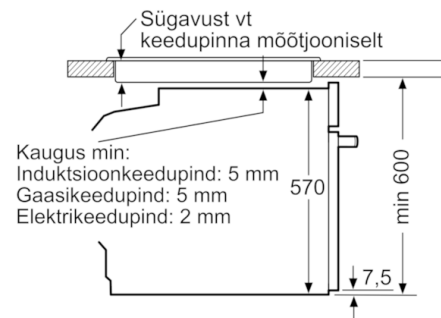

**Tehnilised andmed**

Esikülje värv/materjal :	roostevaba teras
Sisseehitatud/eraldiseisev :	Sisseehitatud
Integreeritud puhastussüsteem :	Ei
Paigaldamiseks nõutav niši suurus (k x l x s) :	600-604 x 560-568 x 550
Toote mõõdud (mm) :	595 x 594 x 548
Pakitud toote mõõdud (k x l x s) (mm) :	675 x 690 x 660
Juhtpaneeli materjal :	roostevaba teras
Ukse materjal :	Klaas
Netokaal (kg) :	34,098
Süvendi kasutatav maht (l) :	71
Küpsetusmeetod :	kuumaõhu grill, kuum õhk, laiapinnaline grill, ülalt/altkuumutus
Esimese süvendi materjal :	Other
Temperatuuri juhtseade :	mehaaniline
Sisetulede arv :	1
Kinnitussertifikaadid :	CE, VDE
Elektrijuhtme pikkus (cm) :	150
EAN-kood :	4242005057498
Avade arv (2010/30/EL) :	1
Energiaklass :	A
Tavapärane energiatarve tsükli kohta (2010/30/EL) :	0,97
Energiatarve sundkonvektsiooni tsükli kohta (2010/30/EL) :	0,81
Energiatõhususindeks (2010/30/EL) :	95,3
Ühenduse nimivõimsus (W) :	11200
Vool (A) :	3*16
Pinge (V) :	220-240
Sagedus (Hz) :	60; 50
Pistiku tüüp :	ilma pistikuta, Püsiühendus

## Serie | 4, Integreeritav pliit, roostevaba teras HEA533BS1S

Mõõdud (mm)

Paigaldamine ühe keedupinna korral.

Mõõdud (mm)

Mõõdud (mm)