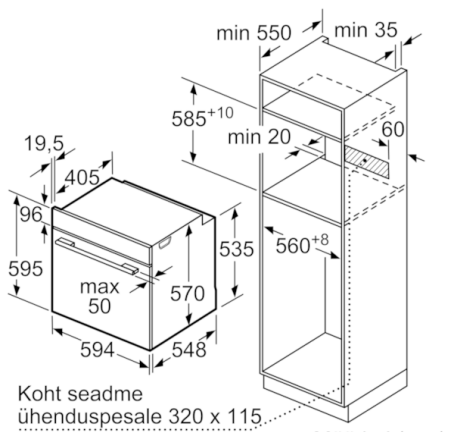

**Tehnilised andmed**

Esikülje värv/materjal :	roostevaba teras
Sisseehitatud/eraldiseisev :	Sisseehitatud
Integreeritud puhastussüsteem :	Ei
Paigaldamiseks nõutav niši suurus (k x l x s) :	600-604 x 560-568 x 550
Toote mõõdud (mm) :	595 x 594 x 548
Pakitud toote mõõdud (k x l x s) (mm) :	675 x 690 x 660
Juhtpaneeli materjal :	roostevaba teras
Ukse materjal :	Klaas
Netokaal (kg) :	34,098
Süvendi kasutatav maht (l) :	71
Küpsetusmeetod :	kuumaõhu grill, kuum õhk, laiapinnaline grill, ülalt/altkuumutus
Esimese süvendi materjal :	Other
Temperatuuri juhtseade :	mehaaniline
Sisetulede arv :	1
Kinnitussertifikaadid :	CE, VDE
Elektrijuhtme pikkus (cm) :	150
EAN-kood :	4242005057498
Avade arv (2010/30/EL) :	1
Energiaklass :	A
Tavapärane energiatarve tsükli kohta (2010/30/EL) :	0,97
Energiatarve sundkonvektsiooni tsükli kohta (2010/30/EL) :	0,81
Energiatõhususindeks (2010/30/EL) :	95,3
Ühenduse nimivõimsus (W) :	11200
Vool (A) :	3*16
Pinge (V) :	220-240
Sagedus (Hz) :	60; 50
Pistiku tüüp :	ilma pistikuta, Püsiühendus

## Serie | 4, Integreeritav pliit, roostevaba teras HEA533BS1S

Mõõdud (mm)

Paigaldamine ühe keedupinna korral.

Mõõdud (mm)

Mõõdud (mm)