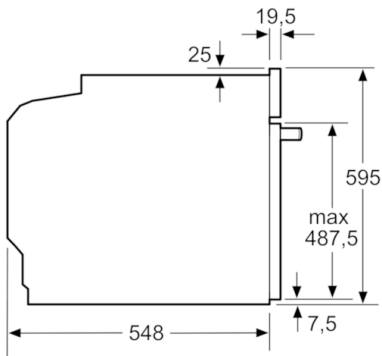

**Tehnilised andmed**

Esikülje värv/materjal :	roostevaba teras
Sisseehitatud/eraldiseisev :	Sisseehitatud
Integreeritud puhastussüsteem :	Ei
Paigaldamiseks nõutav niši suurus (k x l x s) :	600-604 x 560-568 x 550
Toote mõõdud (mm) :	595 x 594 x 548
Pakitud toote mõõdud (k x l x s) (mm) :	675 x 690 x 660
Juhtpaneeli materjal :	roostevaba teras
Ukse materjal :	Klaas
Netokaal (kg) :	34,098
Süvendi kasutatav maht (l) :	71
Küpsetusmeetod :	kuumaõhu grill, kuum õhk, laiapinnaline grill, ülalt/altkuumutus
Esimese süvendi materjal :	Other
Temperatuuri juhtseade :	mehaaniline
Sisetulede arv :	1
Kinnitussertifikaadid :	CE, VDE
Elektrijuhtme pikkus (cm) :	150
EAN-kood :	4242005057498
Avade arv (2010/30/EL) :	1
Energiaklass :	A
Tavapärane energiatarve tsükli kohta (2010/30/EL) :	0,97
Energiatarve sundkonvektsiooni tsükli kohta (2010/30/EL) :	0,81
Energiatõhususindeks (2010/30/EL) :	95,3
Ühenduse nimivõimsus (W) :	11200
Vool (A) :	3*16
Pinge (V) :	220-240
Sagedus (Hz) :	60; 50
Pistiku tüüp :	ilma pistikuta, Püsiühendus

## Serie | 4, Integreeritav pliit, roostevaba teras HEA533BS1S

Mõõdud (mm)

Paigaldamine ühe keedupinna korral.

Mõõdud (mm)

Mõõdud (mm)