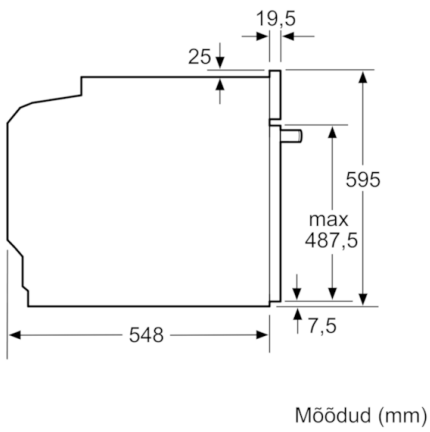

Serie | 4, Integreeritav pliit, must HEA533BB1S