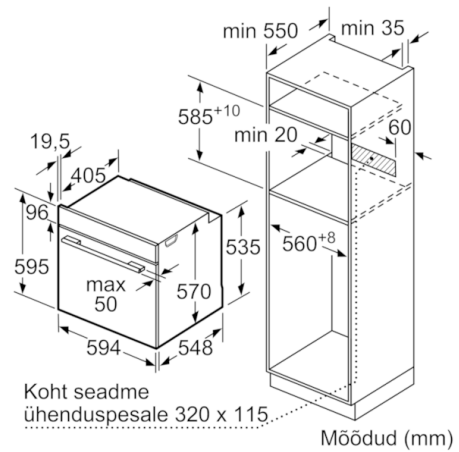

Serie | 4, Integreeritav pliit, must HEA533BB1S