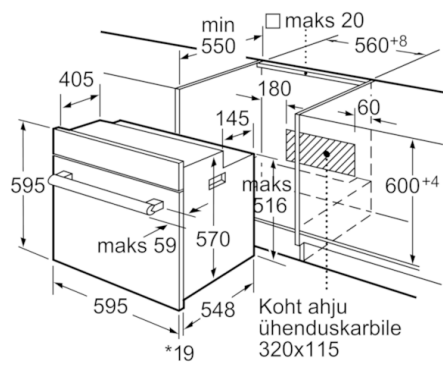

Serie | 4 Ahjud

**Integreeritav ahi
valge
HEA20B120S**

*Metallfrontide korral 20mm

Mõõdud mm