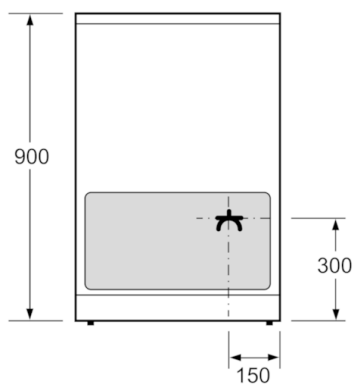

### **Paigaldus**

- Lisatarvikute sahtel
- Reguleeritav kõrgus

**Serie | 4, Eraldiseisev elektripliit, valge  
HCA722220U**

---

Mõõdud (mm)