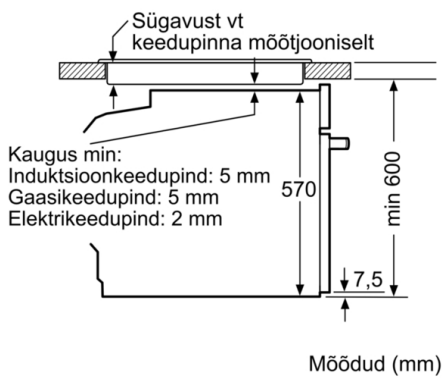

### **Disain**

- LCD-ekraan (valge)

### **Keskkond ja ohutus**

**Serie | 6, Integreeritav ahi, 60 x 60 cm, valge  
HBS578CW0S**

Paigaldamine ühe keedupinna korral.

Mõõdud (mm)

**A:** 19,5 mm  
**B:** Ava seadme ühendamiseks 320 x 115 mm