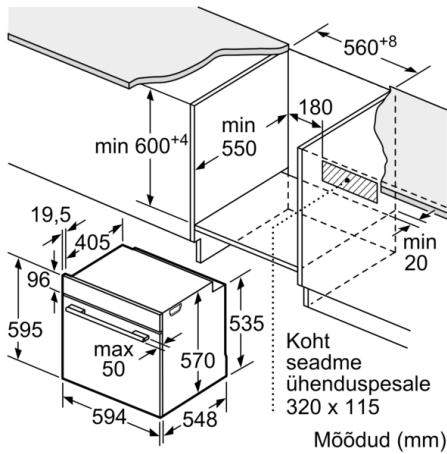

### **Disain**

- LCD-ekraan (valge)

### **Keskkond ja ohutus**

**Serie | 6, Integreeritav ahi, 60 x 60 cm, valge  
HBS578CW0S**

Paigaldamine ühe keedupinna korral.

Mõõdud (mm)

**A:** 19,5 mm  
**B:** Ava seadme ühendamiseks 320 x 115 mm