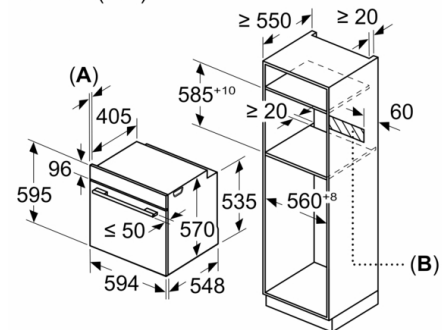

### **Keskkond ja ohutus**

**Serie | 6, Integreeritav ahi, 60 x 60 cm, valge  
HBS578CW0S**

Paigaldamine ühe keedupinna korral.

Mõõdud (mm)

**A:** 19,5 mm  
**B:** Ava seadme ühendamiseks 320 x 115 mm