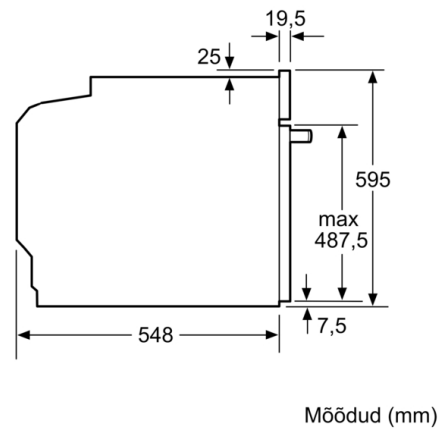

### **Disain**

- LCD-ekraan (valge)

### **Keskkond ja ohutus**

**Serie | 6, Integreeritav ahi, 60 x 60 cm, valge  
HBS578CW0S**

Paigaldamine ühe keedupinna korral.

Mõõdud (mm)

**A:** 19,5 mm  
**B:** Ava seadme ühendamiseks 320 x 115 mm