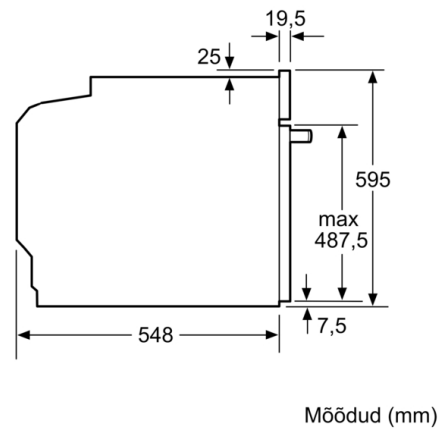

Tehnilised andmed

Esikülje värv/materjal : roostevaba teras

Sisseehitatud/eraldisesev : Sisseehitatud

Integreeritud puhastussüsteem : Pürolüütiline+Hüdrolüütiline

Paigaldamiseks nõutav niši suurus (k x l x s) : 585-595 x 560-568 x 550 mm

Toote mõõdud : 595 x 594 x 548 mm

Pakitud toote mõõdud (k x l x s) : 675 x 690 x 660 mm

Juhtpaneeli materjal : roostevaba teras

Ukse materjal : Klaas

Netokaal : 39,9 kg

Süvendi kasutatav maht : 71 L

Küpsetusmeetod : altkuumutus, Hotair gentle, kuumaõhu grill, kuum õhk, laiapinnaline grill, Pitsaaste, soojashoid, sulatus, Õrn järelküpsetus, ülalt/alkuumutus

Ahju tüüp, küpsetusrežiimid

- Sisemuse maht: 71 l
- Lihatermomeeter
- Automaatprogrammid, 30
- Automaatne kiirkuumutus

Disain

- LCD-ekraan (valge)

Mugavus

- Isepuhastussüsteem (pürolüüs)
- Elektroniline kell
- Lisavarustus
- sisse- ja väljalülitatav, Sisemine halogeenvalgustus

Keskkond ja ohutus

**Serie | 6, Integreeritav ahi, 60 x 60 cm,
roostevaba teras
HBS578CS0S**

Paigaldamine ühe keedupinna korral.

Mõõdud (mm)

A: 19,5 mm
B: Ava seadme ühendamiseks 320 x 115 mm