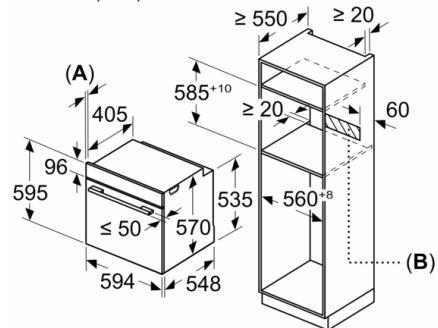

Tehnilised andmed

Esikülje värv/materjal : roostevaba teras

Sisseehitatud/eraldisesev : Sisseehitatud

Integreeritud puhastussüsteem : Pürolüütiline+Hüdrolüütiline

Paigaldamiseks nõutav niši suurus (k x l x s) : 585-595 x 560-568 x 550 mm

Toote mõõdud : 595 x 594 x 548 mm

Pakitud toote mõõdud (k x l x s) : 675 x 690 x 660 mm

Juhtpaneeli materjal : roostevaba teras

Ukse materjal : Klaas

Netokaal : 39,9 kg

Süvendi kasutatav maht : 71 L

Küpsetusmeetod : altkuumutus, Hotair gentle, kuumaõhu grill, kuum õhk, laiapinnaline grill, Pitsaaste, soojashoid, sulatus, Õrn järelküpsetus, ülalt/alkuumutus

Keskkond ja ohutus

**Serie | 6, Integreeritav ahi, 60 x 60 cm,
roostevaba teras
HBS578CS0S**

Paigaldamine ühe keedupinna korral.

Mõõdud (mm)

A: 19,5 mm
B: Ava seadme ühendamiseks 320 x 115 mm