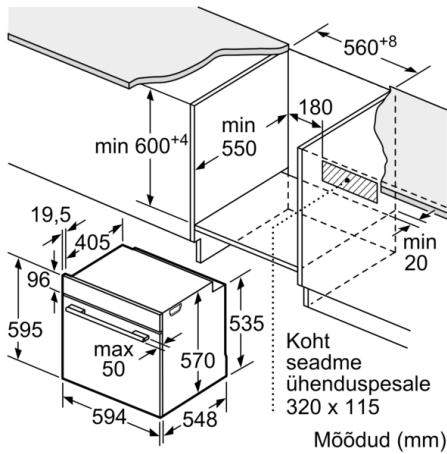

Tehnilised andmed

Esikülje värv/materjal : roostevaba teras

Sisseehitatud/eraldisesev : Sisseehitatud

Integreeritud puhastussüsteem : Pürolüütiline+Hüdrolüütiline

Paigaldamiseks nõutav niši suurus (k x l x s) : 585-595 x 560-568 x 550 mm

Toote mõõdud : 595 x 594 x 548 mm

Pakitud toote mõõdud (k x l x s) : 675 x 690 x 660 mm

Juhtpaneeli materjal : roostevaba teras

Ukse materjal : Klaas

Netokaal : 39,9 kg

Süvendi kasutatav maht : 71 L

Küpsetusmeetod : altkuumutus, Hotair gentle, kuumaõhu grill, kuum õhk, laiapinnaline grill, Pitsaaste, soojashoid, sulatus, Õrn järelküpsetus, ülalt/alkuumutus

Ahju tüüp, küpsetusrežiimid

- Sisemuse maht: 71 l
- Lihatermomeeter
- Automaatprogrammid, 30
- Automaatne kiirkuumutus

Disain

- LCD-ekraan (valge)

Mugavus

- Isepuhastussüsteem (pürolüüs)
- Elektroniline kell
- Lisavarustus
- sisse- ja väljalülitatav, Sisemine halogeenvalgustus

Keskkond ja ohutus

**Serie | 6, Integreeritav ahi, 60 x 60 cm,
roostevaba teras
HBS578CS0S**

Paigaldamine ühe keedupinna korral.

Mõõdud (mm)

A: 19,5 mm
B: Ava seadme ühendamiseks 320 x 115 mm