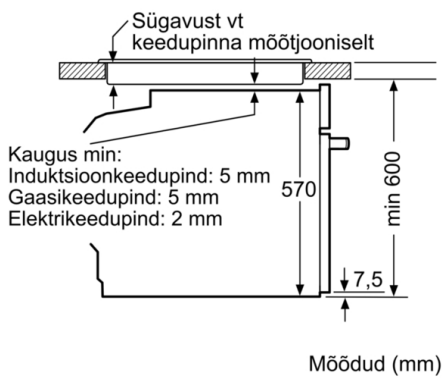

Tehnilised andmed

Esikülje värv/materjal : roostevaba teras

Sisseehitatud/eraldisesev : Sisseehitatud

Integreeritud puhastussüsteem : Pürolüütiline+Hüdrolüütiline

Paigaldamiseks nõutav niši suurus (k x l x s) : 585-595 x 560-568 x 550 mm

Toote mõõdud : 595 x 594 x 548 mm

Pakitud toote mõõdud (k x l x s) : 675 x 690 x 660 mm

Juhtpaneeli materjal : roostevaba teras

Ukse materjal : Klaas

Netokaal : 39,9 kg

Süvendi kasutatav maht : 71 L

Küpsetusmeetod : altkuumutus, Hotair gentle, kuumaõhu grill, kuum õhk, laiapinnaline grill, Pitsaaste, soojashoid, sulatus, Õrn järelküpsetus, ülalt/alkuumutus

Ahju tüüp, küpsetusrežiimid

- Sisemuse maht: 71 l
- Lihatermomeeter
- Automaatprogrammid, 30
- Automaatne kiirkuumutus

Disain

- LCD-ekraan (valge)

Mugavus

- Isepuhastussüsteem (pürolüüs)
- Elektroniline kell
- Lisavarustus
- sisse- ja väljalülitatav, Sisemine halogeenvalgustus

Keskkond ja ohutus

**Serie | 6, Integreeritav ahi, 60 x 60 cm,
roostevaba teras
HBS578CS0S**

Paigaldamine ühe keedupinna korral.

Mõõdud (mm)

A: 19,5 mm
B: Ava seadme ühendamiseks 320 x 115 mm