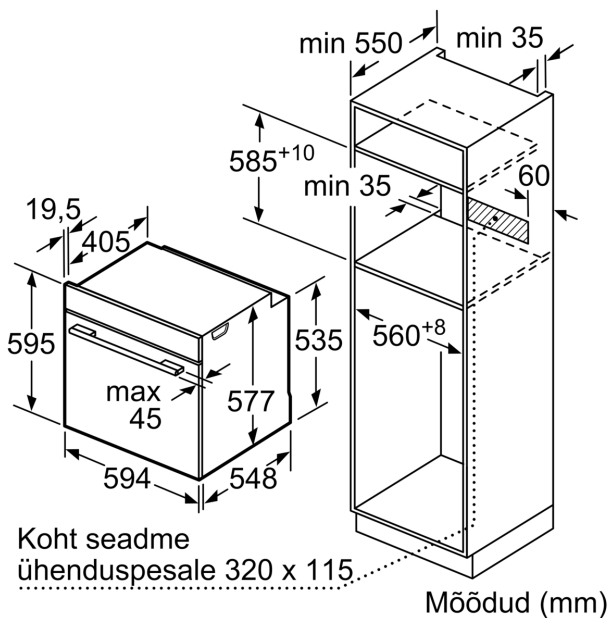

Mõõtmed

- Seadme mõõtmed (kõrgus x laius x sügavus): 595 x 594 x 548 mm
- Paigaldusõõnsuse mõõtmed (kõrgus x laius x sügavus): 560–568 x 585–595 x 550 mm
- Vaadake paigaldusõõnsuse mõõtmeid paigaldusjooniselt.

**Seeria 8, Integreeritav ahi, 60 x 60
cm, Must
HBG978NB1S**

Kahe seadme paigaldamine üksteise
kohale
Õhuvahetus

A: Õhu sisselaskeava $\geq 200 \text{ cm}^2$

Mõõdud (mm)

Kui seade paigaldatakse keedupinna alla, tuleb järgida neid tööpinna paksusi (vajaduse korral ka aluskonstruktsiooni).

Keedupinna tüüp	min tööpinna paksus	
	pealepandud	tasapinnaline
Induktsioonplaat	37 mm	38 mm
Täispind- induktsioonplaat	47 mm	48 mm
Gaasikeedupind	30 mm	38 mm
Elektriplaat	27 mm	30 mm