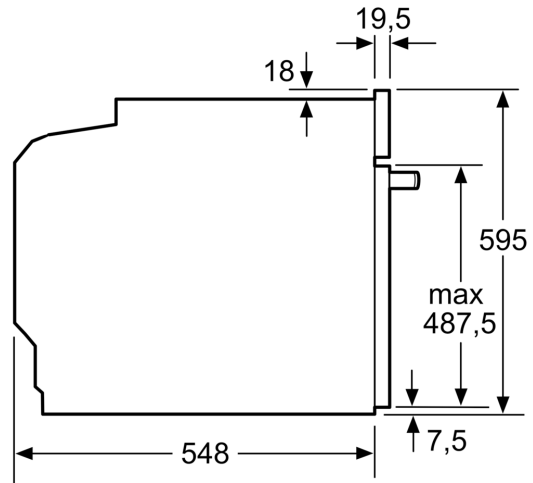

Tehnilised andmed

Sisseehitatud/eraldiseisev: Täisintegreeritav
 Integreeritud puhastussüsteem: Pürolüütiline+Hüdrolüütiline
 Paigaldamiseks nõutav niši suurus (k x l x s): 585-595 x 560-568 x 550 mm
 Toote mõõdud:595 x 594 x 548 mm
 Pakitud toote mõõdud (k x l x s):670 x 670 x 680 mm
 Juhtpaneeli materjal:Klaas
 Ukse materjal:Klaas
 Netokaal: 39.3 kg
 Süvendi kasutatav maht:71 L
 Küpsetusmeetod: 4D kuum õhk, sulatusfunktsioon, Air fry -kuumaõhu fritüür, laiapinnaline grill, õrn kuum õhu programm, väiksepinnaline grill, konvektsioonkuumutus, Tavapärane soojus, õrn, pitsaseadistus, madalal temperatuuril küpsetamine, altkuumutus, kuumõhu grill, eelsoojendamine, soojashoid
 Temperatuuri juhtseade: elektrooniline
 Sisetulede arv: 1
 Elektri juhtme pikkus:120.0 cm
 EAN-kood:4242005326907
 Avade arv (2010/30/EL): 1
 Energiaklass:A+
 Tavapärane energiatarve tsükli kohta (2010/30/EL): ...0.87 kWh/cycle
 Energiatarve sundkonvektsiooni tsükli kohta (2010/30/EL): 0.69 kWh/cycle
 Energiatõhususindeks (2010/30/EL): 81.2 %
 Võimsus: 3600 W
 Vool: 16 A
 Pinge:220-240 V
 Sagedus: 60; 50 Hz
 Pistiku tüüp: Schuko-/Gardy-pistik, maand-ga
 Lisatarvikud: 1 x Universaalrest, 1 x Universaalpann, 1 x Air Fry küpsetusplaat

Mõõtmed

- Seadme mõõtmed (kõrgus x laius x sügavus): 595 x 594 x 548 mm
- Paigaldusõõnsuse mõõtmed (kõrgus x laius x sügavus): 560–568 x 585–595 x 550 mm
- Vaadake paigaldusõõnsuse mõõtmeid paigaldusjooniselt.

**Seeria 8, Integreeritav ahi, 60 x 60
cm, Must
HBG978NB1S**

Kahe seadme paigaldamine üksteise
kohale
Õhuvahetus

A: Õhu sisselaskeava $\geq 200 \text{ cm}^2$

Mõõdud (mm)

Kui seade paigaldatakse keedupinna alla, tuleb järgida neid tööpinna paksusi (vajaduse korral ka aluskonstruktsiooni).

Keedupinna tüüp	min tööpinna paksus	
	pealepandud	tasapinnaline
Induktsioonplaat	37 mm	38 mm
Täispind- induktsioonplaat	47 mm	48 mm
Gaasikeedupind	30 mm	38 mm
Elektriplaat	27 mm	30 mm