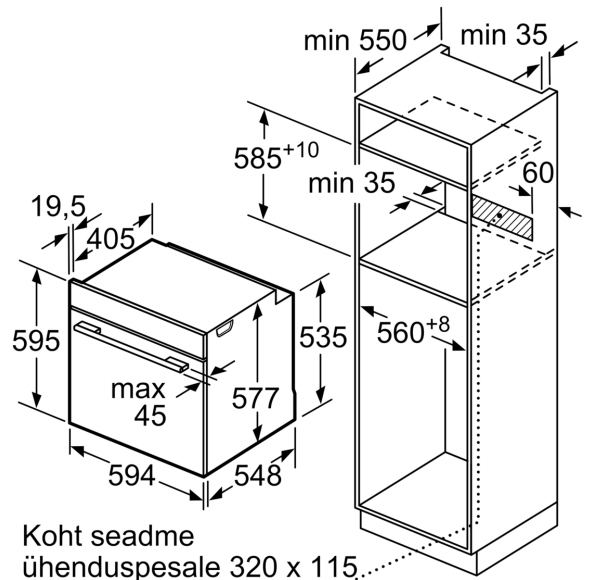

Tehnilised andmed

Sisseehitatud/eraldisesev: Täisintegreeritav
 Integreeritud puhastussüsteem: Pürolüütiline
 Paigaldamiseks nõutav niši suurus (k x l x s): 585-595 x 560-568 x 550 mm
 Toote mõõdud:595 x 594 x 548 mm
 Pakitud toote mõõdud (k x l x s):670 x 670 x 680 mm
 Juhtpaneeli materjal:Klaas
 Ukse materjal:Klaas
 Netokaal: 37.8 kg
 Süvendi kasutatav maht: 71 L
 Küpsetusmeetod: 4D kuum õhk, sulatusfunktsioon, laiapinnaline grill, Hot Air-Eco, konvektsioonkuumutus, Tavapärane kuumus ECO, pitsaseadistus, kuumaõhu grill
 Temperatuuri juhtseade: elektrooniline
 Sisetulede arv: 1
 Elektrijuhtme pikkus: 120.0 cm
 EAN-kood:4242005111022
 Avade arv (2010/30/EL): 1
 Energiaklass: A+
 Tavapärane energiatarve tsükli kohta (2010/30/EL): ...0.87 kWh/cycle
 Energiatarve sundkonvektsiooni tsükli kohta (2010/30/EL): 0.69 kWh/cycle
 Energiatõhususindeks (2010/30/EL): 81.2 %
 Võimsus: 3600 W
 Vool: 16 A
 Pinge: 220-240 V
 Sagedus: 50; 60 Hz
 Pistiku tüüp: Schuko-/Gardy-pistik, maand-ga
 Lisatarvikud: 1 x Emailküpsetusplaat, 1 x Universaalrest, 1 x Universaalpann

4 242005 111022

Seeria 8, Integreeritav ahi, 60 x 60 cm, Süsimust HBG872DC1S

Ahju tüüp, küpsetusrežiimid

- Sisemuse maht: 71 l
- 8 küpsetusrežiimi: 4D hot air, sulatus, laiapinnaline grill, ökoloogiline kuumaõhuprogramm, ülalt-/altkuumutus, ökoloogiline ülalt-/altkuumutus, pitsaprogramm, kuuma õhuga grill
- Temperatuurivahemik: 30–300 °C
- Toetavad süsteemid: automaatprogrammid
- MultiPoint temperatuuriandur

Mõõdud (mm)

Koht seadme
ühenduspesale 320 x 115

Mõõdud (mm)

Kui seade paigaldatakse keedupinna alla, tuleb järgida neid tööpinna paksusi (vajaduse korral ka aluskonstruktsiooni).

Keedupinna tüüp	min tööpinna paksus	
	pealepandud	tasapinnaline
Induktsioonplaat	37 mm	38 mm
Täispind- induktsioonplaat	47 mm	48 mm
Gaasikeedupind	30 mm	38 mm
Elektriplaat	27 mm	30 mm

Koht
seadme
ühenduspesale
320 x 115

Mõõdud (mm)