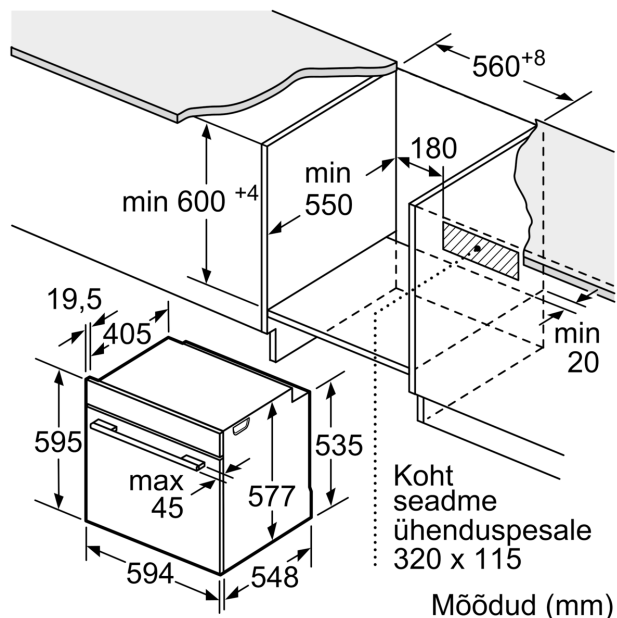

Tehnilised andmed

Sisseehitatud/eraldisesev: Täisintegreeritav
 Integreeritud puhastussüsteem: Pürolüütiline
 Paigaldamiseks nõutav niši suurus (k x l x s): 585-595 x 560-568 x 550 mm
 Toote mõõdud:595 x 594 x 548 mm
 Pakitud toote mõõdud (k x l x s):670 x 670 x 680 mm
 Juhtpaneeli materjal:Klaas
 Ukse materjal:Klaas
 Netokaal: 37.8 kg
 Süvendi kasutatav maht: 71 L
 Küpsetusmeetod: 4D kuum õhk, sulatusfunktsioon, laiapinnaline grill, Hot Air-Eco, konvektsioonkuumutus, Tavapärane kuumus ECO, pitsaseadistus, kuumaõhu grill
 Temperatuuri juhtseade: elektrooniline
 Sisetulede arv: 1
 Elektrijuhtme pikkus: 120.0 cm
 EAN-kood:4242005111022
 Avade arv (2010/30/EL): 1
 Energiaklass: A+
 Tavapärane energiatarve tsükli kohta (2010/30/EL): ...0.87 kWh/cycle
 Energiatarve sundkonvektsiooni tsükli kohta (2010/30/EL): 0.69 kWh/cycle
 Energiatõhususindeks (2010/30/EL): 81.2 %
 Võimsus: 3600 W
 Vool: 16 A
 Pinge: 220-240 V
 Sagedus: 50; 60 Hz
 Pistiku tüüp: Schuko-/Gardy-pistik, maand-ga
 Lisatarvikud: 1 x Emailküpsetusplaat, 1 x Universaalrest, 1 x Universaalpann

Mõõdud (mm)

Koht seadme
ühenduspesale 320 x 115

Mõõdud (mm)

Kui seade paigaldatakse keedupinna alla, tuleb järgida neid tööpinna paksusi (vajaduse korral ka aluskonstruktsiooni).

Keedupinna tüüp	min tööpinna paksus	
	pealepandud	tasapinnaline
Induktsioonplaat	37 mm	38 mm
Täispind- induktsioonplaat	47 mm	48 mm
Gaasikeedupind	30 mm	38 mm
Elektriplaat	27 mm	30 mm

Koht
seadme
ühenduspesale
320 x 115

Mõõdud (mm)