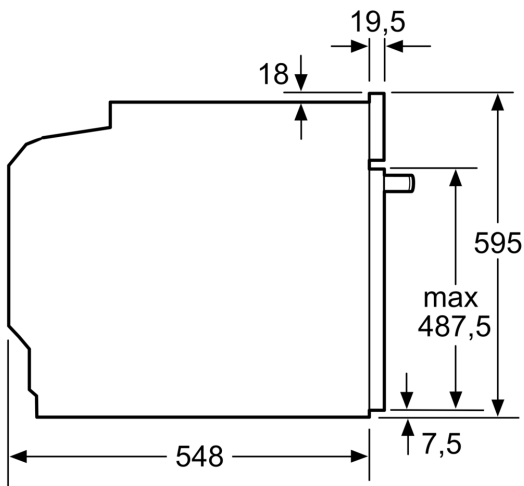

Tehnilised andmed

Sisseehitatud/eraldisesev: Täisintegreeritav
 Integreeritud puhastussüsteem: Pürolüütiline
 Paigaldamiseks nõutav niši suurus (k x l x s): 585-595 x 560-568 x 550 mm
 Toote mõõdud:595 x 594 x 548 mm
 Pakitud toote mõõdud (k x l x s):670 x 670 x 680 mm
 Juhtpaneeli materjal:Klaas
 Ukse materjal:Klaas
 Netokaal: 37.8 kg
 Süvendi kasutatav maht: 71 L
 Küpsetusmeetod: 4D kuum õhk, sulatusfunktsioon, laiapinnaline grill, Hot Air-Eco, konvektsioonkuumutus, Tavapärane kuumus ECO, pitsaseadistus, kuumaõhu grill
 Temperatuuri juhtseade: elektrooniline
 Sisetulede arv: 1
 Elektrijuhtme pikkus: 120.0 cm
 EAN-kood:4242005111022
 Avade arv (2010/30/EL): 1
 Energiaklass: A+
 Tavapärane energiatarve tsükli kohta (2010/30/EL): ...0.87 kWh/cycle
 Energiatarve sundkonvektsiooni tsükli kohta (2010/30/EL): 0.69 kWh/cycle
 Energiatõhususindeks (2010/30/EL): 81.2 %
 Võimsus: 3600 W
 Vool: 16 A
 Pinge: 220-240 V
 Sagedus: 50; 60 Hz
 Pistiku tüüp: Schuko-/Gardy-pistik, maand-ga
 Lisatarvikud: 1 x Emailküpsetusplaat, 1 x Universaalrest, 1 x Universaalpann

Mõõdud (mm)

Koht seadme
ühenduspesale 320 x 115

Mõõdud (mm)

Kui seade paigaldatakse keedupinna alla, tuleb järgida neid tööpinna paksusi (vajaduse korral ka aluskonstruktsiooni).

Keedupinna tüüp	min tööpinna paksus	
	pealepandud	tasapinnaline
Induktsioonplaat	37 mm	38 mm
Täispind- induktsioonplaat	47 mm	48 mm
Gaasikeedupind	30 mm	38 mm
Elektriplaat	27 mm	30 mm

Koht
seadme
ühenduspesale
320 x 115

Mõõdud (mm)