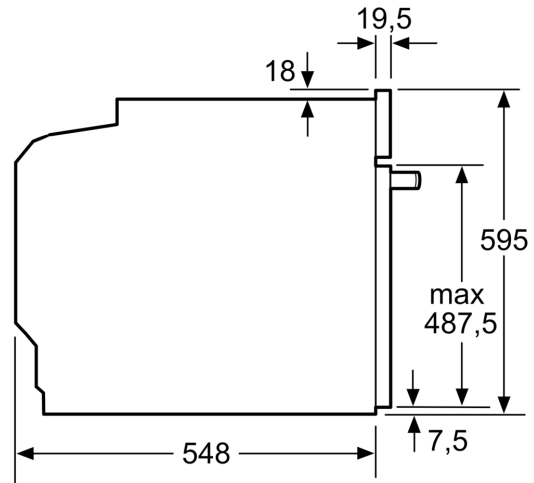

Mõõtmed

- Seadme mõõtmed (kõrgus x laius x sügavus): 595 x 594 x 548 mm
- Paigaldusõõnsuse mõõtmed (kõrgus x laius x sügavus): 560–568 x 585–595 x 550 mm
- Vaadake paigaldusõõnsuse mõõtmeid paigaldusjooniselt.

**Seeria 8, Integreeritav ahi, 60 x 60
cm, Must
HBG7722B1S**

Kahe seadme paigaldamine üksteise
kohale
Õhuvahetus

A: Õhu sisselaskeava $\geq 200 \text{ cm}^2$

Mõõdud (mm)

Kui seade paigaldatakse keedupinna alla, tuleb järgida neid tööpinna paksusi (vajaduse korral ka aluskonstruktsiooni).

Keedupinna tüüp	min tööpinna paksus	
	pealepandud	tasapinnaline
Induktsioonplaat	37 mm	38 mm
Täispind- induktsioonplaat	47 mm	48 mm
Gaasikeedupind	30 mm	38 mm
Elektriplaat	27 mm	30 mm