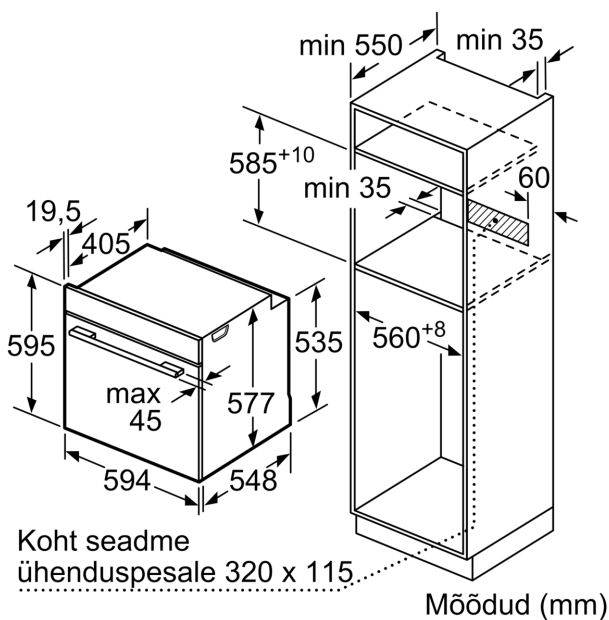

Mõõtmed

- Seadme mõõtmed (kõrgus x laius x sügavus): 595 x 594 x 548 mm
- Paigaldusõõnsuse mõõtmed (kõrgus x laius x sügavus): 560–568 x 585–595 x 550 mm
- Vaadake paigaldusõõnsuse mõõtmeid paigaldusjooniselt.

**Seeria 8, Integreeritav ahi, 60 x 60
cm, Must
HBG7722B1S**

Kahe seadme paigaldamine üksteise
kohale
Õhuvahetus

A: Õhu sisselaskeava $\geq 200 \text{ cm}^2$

Mõõdud (mm)

Kui seade paigaldatakse keedupinna alla, tuleb järgida neid tööpinna paksusi (vajaduse korral ka aluskonstruktsiooni).

Keedupinna tüüp	min tööpinna paksus	
	pealepandud	tasapinnaline
Induktsioonplaat	37 mm	38 mm
Täispind- induktsioonplaat	47 mm	48 mm
Gaasikeedupind	30 mm	38 mm
Elektriplaat	27 mm	30 mm