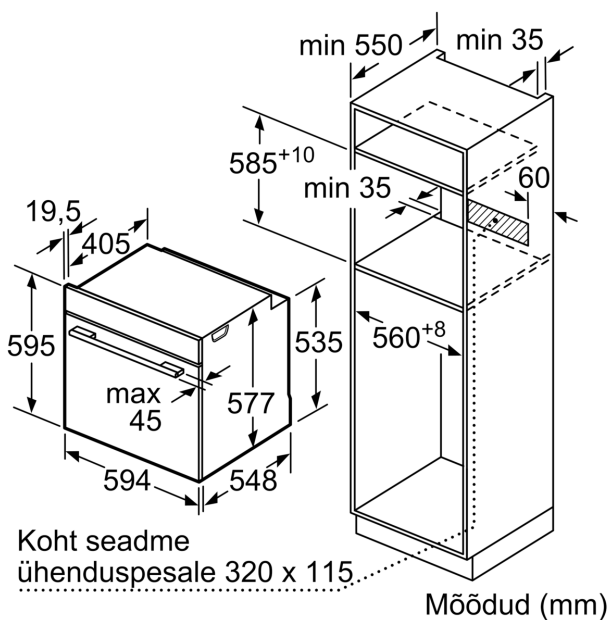

#### Mõõtmed

- Seadme mõõtmed (kõrgus x laius x sügavus): 595 x 594 x 548 mm
- Paigaldusõõnsuse mõõtmed (kõrgus x laius x sügavus): 560–568 x 585–595 x 550 mm
- Vaadake paigaldusõõnsuse mõõtmeid paigaldusjooniselt.

**Seeria 8, Integreeritav ahi, 60 x 60  
cm, Valge  
HBG7721W1S**

Kahe seadme paigaldamine üksteise  
kohale  
Õhuvahetus

A: Õhu sisselaskeava  $\geq 200 \text{ cm}^2$

Mõõdud (mm)

Kui seade paigaldatakse keedupinna alla, tuleb järgida neid tööpinna paksusi (vajaduse korral ka aluskonstruktsiooni).

Keedupinna tüüp	min tööpinna paksus	
	pealepandud	tasapinnaline
Induktsioonplaat	37 mm	38 mm
Täispind- induktsioonplaat	47 mm	48 mm
Gaasikeedupind	30 mm	38 mm
Elektriplaat	27 mm	30 mm