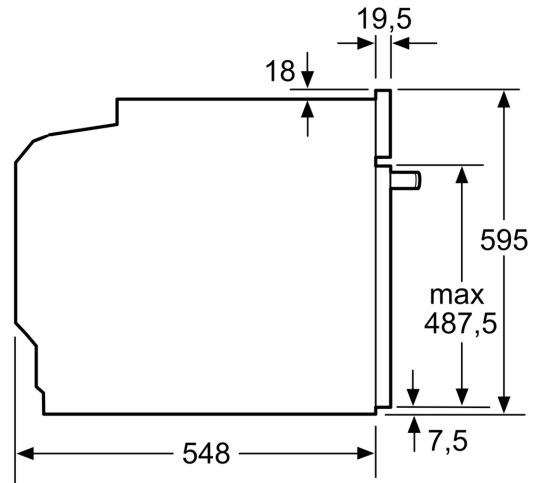

#### Mõõtmed

- Seadme mõõtmed (kõrgus x laius x sügavus): 595 x 594 x 548 mm
- Paigaldusõõnsuse mõõtmed (kõrgus x laius x sügavus): 560–568 x 585–595 x 550 mm
- Vaadake paigaldusõõnsuse mõõtmeid paigaldusjooniselt.

**Seeria 8, Integreeritav ahi, 60 x 60  
cm, Valge  
HBG7721W1S**

Kahe seadme paigaldamine üksteise  
kohale  
Õhuvahetus

A: Õhu sisselaskeava  $\geq 200 \text{ cm}^2$

Mõõdud (mm)

Kui seade paigaldatakse keedupinna alla, tuleb järgida neid tööpinna paksusi (vajaduse korral ka aluskonstruktsiooni).

Keedupinna tüüp	min tööpinna paksus	
	pealepandud	tasapinnaline
Induktsioonplaat	37 mm	38 mm
Täispind- induktsioonplaat	47 mm	48 mm
Gaasikeedupind	30 mm	38 mm
Elektriplaat	27 mm	30 mm