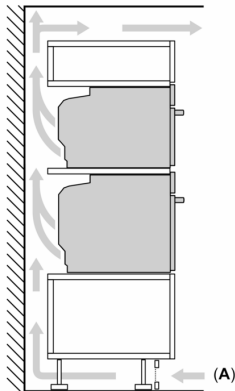

#### Tehniline teave

- Pikk toitejuhe: 120 cm
- Tarbitav koguvõimsus, elekter: 3.6 kW

- Energiaklass (vastavalt EL-i määrusele 65/2014): A+
- Energiakulu ühe kasutustsükli kohta tavarežiimis: 0,87 kWh
- Energiakulu ühe kasutustsükli kohta sundventilaatoriga konveksioonrežiimis: 0,69 kWh
- Ahjukambrite arv: 1 Küttekeha: elektriline Ahju maht: 71 l

#### Mõõtmed

- Seadme mõõtmed (kõrgus x laius x sügavus): 595 x 594 x 548 mm
- Paigaldusõõnsuse mõõtmed (kõrgus x laius x sügavus): 560–568 x 585–595 x 550 mm
- Vaadake paigaldusõõnsuse mõõtmeid paigaldusjooniselt.

**Seeria 8, Integreeritav ahi, 60 x 60  
cm, Valge  
HBG7721W1S**

Kahe seadme paigaldamine üksteise  
kohale  
Õhuvahetus

A: Õhu sisselaskeava  $\geq 200 \text{ cm}^2$

Mõõdud (mm)

Kui seade paigaldatakse keedupinna alla, tuleb järgida neid tööpinna paksusi (vajaduse korral ka aluskonstruktsiooni).