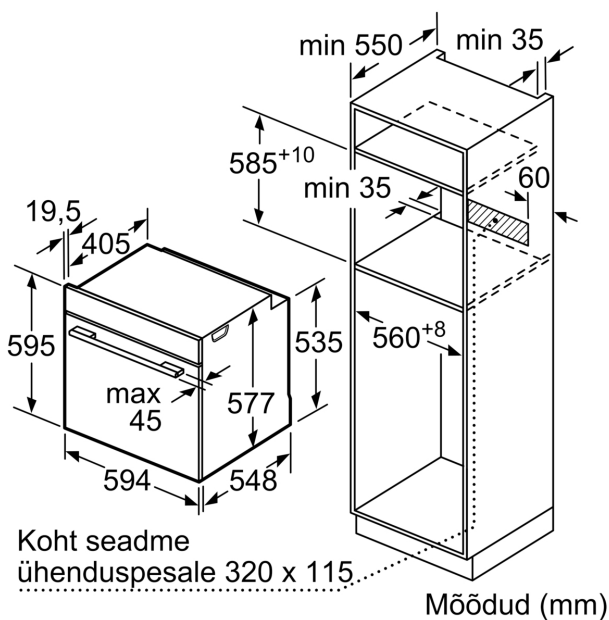

Mõõtmed

- Seadme mõõtmed (kõrgus x laius x sügavus): 595 x 594 x 548 mm
- Paigaldusõõnsuse mõõtmed (kõrgus x laius x sügavus): 560–568 x 585–595 x 550 mm
- Vaadake paigaldusõõnsuse mõõtmeid paigaldusjooniselt.

**Seeria 8, Integreeritav ahi, 60 x 60
cm, Must
HBG7721B1**

Kahe seadme paigaldamine üksteise
kohale
Õhuvahetus

A: Õhu sisselaskeava $\geq 200 \text{ cm}^2$

Mõõdud (mm)

Mõõdud (mm)

Kui seade paigaldatakse keedupinna alla, tuleb järgida neid tööpinna paksusi (vajaduse korral ka aluskonstruktsiooni).

Keedupinna tüüp	min tööpinna paksus	
	pealepandud	tasapinnaline
Induktsioonplaat	37 mm	38 mm
Täispind-induktsioonplaat	47 mm	48 mm
Gaasikeedupind	30 mm	38 mm
Elektriplaat	27 mm	30 mm