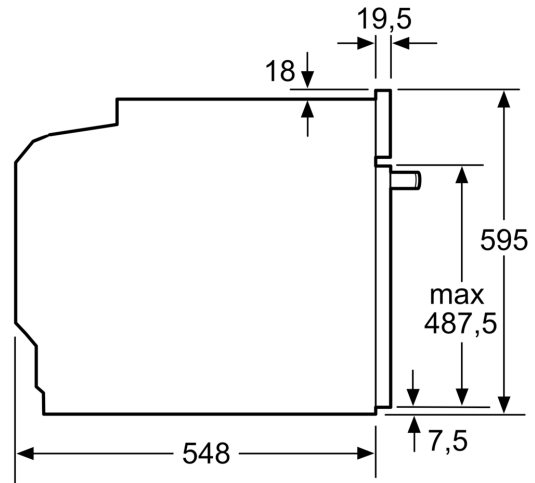

Mõõtmed

- Seadme mõõtmed (kõrgus x laius x sügavus): 595 x 594 x 548 mm
- Paigaldusõõnsuse mõõtmed (kõrgus x laius x sügavus): 560–568 x 585–595 x 550 mm
- Vaadake paigaldusõõnsuse mõõtmeid paigaldusjooniselt.

**Seeria 8, Integreeritav ahi, 60 x 60
cm, Must
HBG7721B1**

Kahe seadme paigaldamine üksteise
kohale
Õhuvahetus

A: Õhu sisselaskeava $\geq 200 \text{ cm}^2$

Mõõdud (mm)

Kui seade paigaldatakse keedupinna alla, tuleb järgida neid tööpinna paksusi (vajaduse korral ka aluskonstruktsiooni).

Keedupinna tüüp	min tööpinna paksus	
	pealepandud	tasapinnaline
Induktsioonplaat	37 mm	38 mm
Täispind- induktsioonplaat	47 mm	48 mm
Gaasikeedupind	30 mm	38 mm
Elektriplaat	27 mm	30 mm