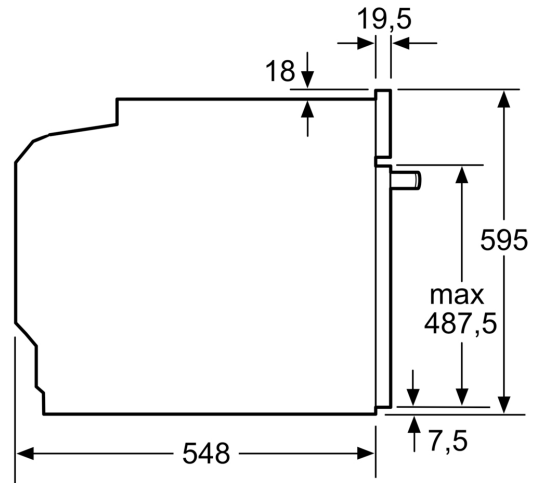

Mõõtmed

- Seadme mõõtmed (kõrgus x laius x sügavus): 595 x 594 x 548 mm
- Paigaldusõõnsuse mõõtmed (kõrgus x laius x sügavus): 560–568 x 585–595 x 550 mm
- Vaadake paigaldusõõnsuse mõõtmeid paigaldusjooniselt.

**Seeria 8, Integreeritav ahi, 60 x 60
cm, Must
HBG7721B1**

Kahe seadme paigaldamine üksteise
kohale
Õhuvahetus

A: Õhu sisselaskeava $\geq 200 \text{ cm}^2$

Mõõdud (mm)

Mõõdud (mm)

Kui seade paigaldatakse keedupinna alla, tuleb järgida neid tööpinna paksusi (vajaduse korral ka aluskonstruktsiooni).

Keedupinna tüüp	min tööpinna paksus	
	pealepandud	tasapinnaline
Induktsioonplaat	37 mm	38 mm
Täispind-induktsioonplaat	47 mm	48 mm
Gaasikeedupind	30 mm	38 mm
Elektriplaat	27 mm	30 mm