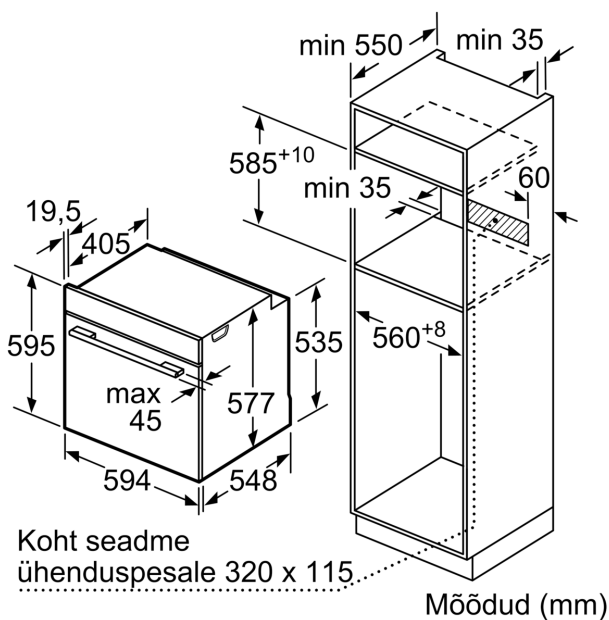

Mõõtmed

- Seadme mõõtmed (kõrgus x laius x sügavus): 595 x 594 x 548 mm
- Paigaldusõõnsuse mõõtmed (kõrgus x laius x sügavus): 560–568 x 585–595 x 550 mm
- Vaadake paigaldusõõnsuse mõõtmeid paigaldusjooniselt.

**Seeria 8, Integreeritav ahi, 60 x 60
cm, Must
HBG7721B1**

Kahe seadme paigaldamine üksteise
kohale
Õhuvahetus

A: Õhu sisselaskeava $\geq 200 \text{ cm}^2$

Mõõdud (mm)

Kui seade paigaldatakse keedupinna alla, tuleb järgida neid tööpinna paksusi (vajaduse korral ka aluskonstruktsiooni).

Keedupinna tüüp	min tööpinna paksus	
	pealepandud	tasapinnaline
Induktsioonplaat	37 mm	38 mm
Täispind- induktsioonplaat	47 mm	48 mm
Gaasikeedupind	30 mm	38 mm
Elektriplaat	27 mm	30 mm