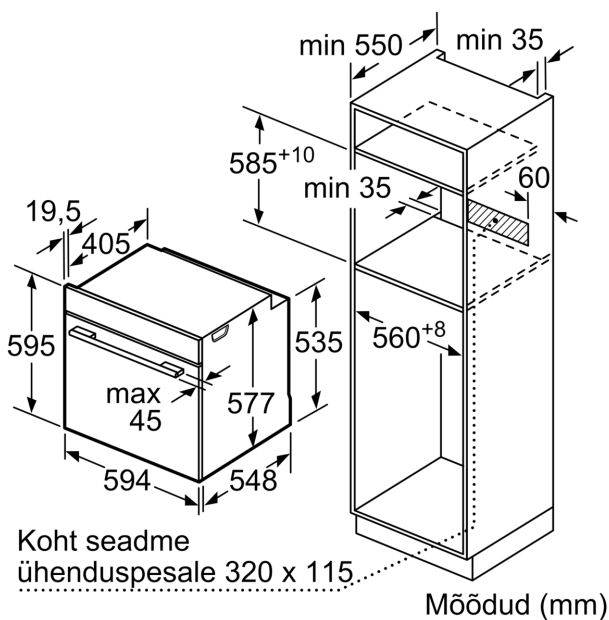

Mõõtmed

- Seadme mõõtmed (kõrgus x laius x sügavus): 595 x 594 x 548 mm
- Paigaldusõõnsuse mõõtmed (kõrgus x laius x sügavus): 560–568 x 585–595 x 550 mm
- Vaadake paigaldusõõnsuse mõõtmeid paigaldusjooniselt.

Tehniline teave

- Pikk toitejuhe: 120 cm
- Tarbitav koguvõimsus, elekter: 3.6 kW
- Energiaklass (vastavalt EL-i määrusele 65/2014): A+

**Seeria 8, Integreeritav ahi, 60 x 60
cm, Must
HBG7221B1**

Kahe seadme paigaldamine üksteise
kohale
Õhuvahetus

A: Õhu sisselaskeava $\geq 200 \text{ cm}^2$

Mõõdud (mm)

Kui seade paigaldatakse keedupinna alla, tuleb järgida neid tööpinna paksusi (vajaduse korral ka aluskonstruktsiooni).

Keedupinna tüüp	min tööpinna paksus	
	pealepandud	tasapinnaline
Induktsioonplaat	37 mm	38 mm
Täispind- induktsioonplaat	47 mm	48 mm
Gaasikeedupind	30 mm	38 mm
Elektriplaat	27 mm	30 mm