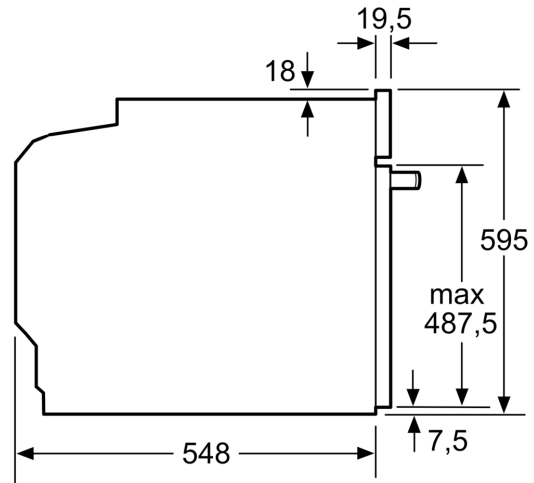

Tehnilised andmed

Sisesehitatud/eraldiseisev: Täisintegreeritav
Integreeritud puhastussüsteem: Hüdrolüütiline
Paigaldamiseks nõutav niši suurus (k x l x s): 585-595 x 560-568 x 550 mm
Toote mõõdud:595 x 594 x 548 mm
Pakitud toote mõõdud (k x l x s):670 x 670 x 680 mm
Juhtpaneeli materjal:Klaas
Ukse materjal:Klaas
Netokaal:38.1 kg
Süvendi kasutatav maht: 71 L
Küpsetusmeetod: sulatusfunktsioon, Air fry - kuumaõhu fritüür, laiapinnaline grill, õrn kuuma õhu programm, kuum õhk, väiksepinnaline grill, konvektsioonkuumutus, Tavapärane soojus, õrn, pitsaseadistus, altkuumutus, kuumaõhu grill
Temperatuuri juhtseade: elektrooniline
Sisetulede arv: 1
Elektrijuhtme pikkus: 120.0 cm
EAN-kood:4242005326242
Avade arv (2010/30/EL): 1
Energiaklass:A+
Tavapärane energiatarve tsükli kohta (2010/30/EL): ...0.87 kWh/cycle
Energiatarve sundkonvektsiooni tsükli kohta (2010/30/EL): 0.69 kWh/cycle
Energiatõhususindeks (2010/30/EL): 81.2 %
Võimsus: 3600 W
Vool: 16 A
Pingeline:220-240 V
Sagedus: 50; 60 Hz
Pistik tüüp: Schuko-/Gardy-pistik, maand-ga
Lisatarvikud:1 x Universaalrest, 1 x Universaalpann

Mõõtmed

- Seadme mõõtmed (kõrgus x laius x sügavus): 595 x 594 x 548 mm
- Paigaldusõõnsuse mõõtmed (kõrgus x laius x sügavus): 560–568 x 585–595 x 550 mm
- Vaadake paigaldusõõnsuse mõõtmeid paigaldusjooniselt.

Tehniline teave

- Pikk toitejuhe: 120 cm
- Tarbitav koguvõimsus, elekter: 3.6 kW
- Energiaklass (vastavalt EL-i määrusele 65/2014): A+

**Seeria 8, Integreeritav ahi, 60 x 60
cm, Must
HBG7221B1**

Kahe seadme paigaldamine üksteise
kohale
Õhuvahetus

A: Õhu sisselaskeava $\geq 200 \text{ cm}^2$

Mõõdud (mm)

Kui seade paigaldatakse keedupinna alla, tuleb järgida neid tööpinna paksusi (vajaduse korral ka aluskonstruktsiooni).

Keedupinna tüüp	min tööpinna paksus	
	pealepandud	tasapinnaline
Induktsioonplaat	37 mm	38 mm
Täispind- induktsioonplaat	47 mm	48 mm
Gaasikeedupind	30 mm	38 mm
Elektriplaat	27 mm	30 mm