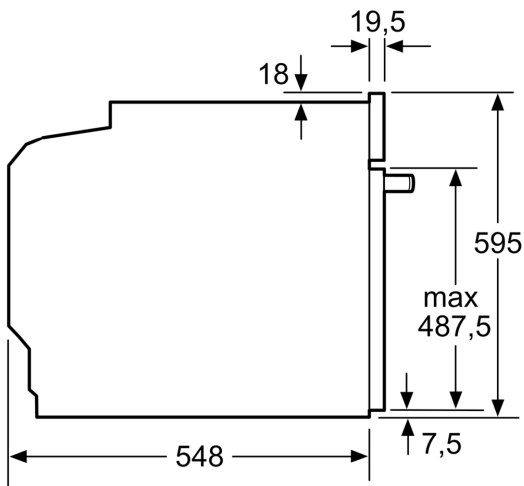

**Seeria 8, Integreeritav ahi, 60 x 60
cm, Roostevaba teras
HBG6764S1**