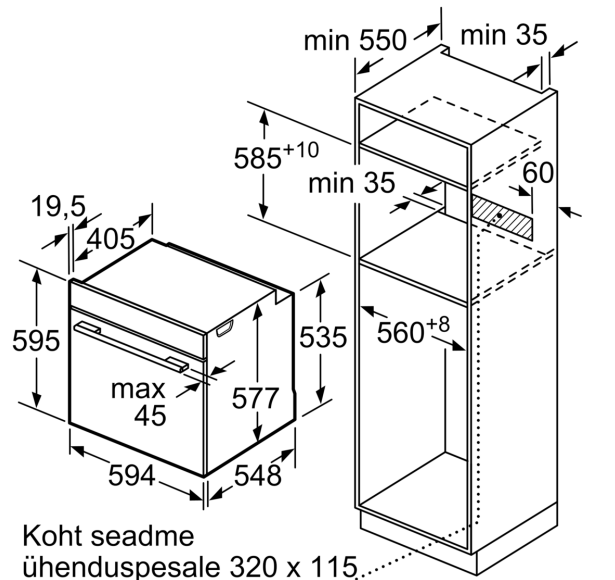

### Tehnilised andmed

Sisseehitatud/eraldiseisev: ..... Täisintegreeritav  
 Integreeritud puhastussüsteem: ..... Pürolüütiline+Hüdrolüütiline  
 Paigaldamiseks nõutav niši suurus (k x l x s): .... 585-595 x 560-568 x 550 mm  
 Toote mõõdud: .....595 x 594 x 548 mm  
 Pakitud toote mõõdud (k x l x s): .....670 x 670 x 680 mm  
 Juhtpaneeli materjal: ..... roostevaba teras  
 Ukse materjal: .....Klaas  
 Netokaal: ..... 39.0 kg  
 Süvendi kasutatav maht: ..... 71 L  
 Küpsetusmeetod: 4D kuum õhk, sulatusfunktsioon, laiapinnaline grill, Hot Air-Eco, väiksepinnaline grill, konvektsioonkuumutus, Tavapärase kuumus ECO, pitsaseadistus, madalal temperatuuril küpsetamine, altkuumutus, kuumahõu grill, eelsoojendamine, soojashoid  
 Temperatuuri juhtseade: ..... elektrooniline  
 Sisetulede arv: ..... 1  
 Elektrijuhtme pikkus: ..... 120.0 cm  
 EAN-kood: .....4242002808062  
 Avade arv (2010/30/EL): ..... 1  
 Energiaklass: ..... A+  
 Tavapärase energiatarve tsükli kohta (2010/30/EL): ...0.87 kWh/cycle  
 Energiatarve sundkonvektsiooni tsükli kohta (2010/30/EL): ..... 0.69 kWh/cycle  
 Energiatõhususindeks (2010/30/EL): ..... 81.2 %  
 Võimsus: ..... 3600 W  
 Vool: ..... 16 A  
 Pinge: ..... 220-240 V  
 Sagedus: ..... 60; 50 Hz  
 Pistiku tüüp: ..... Schuko-/Gardy-pistik, maand-ga  
 Lisatarvikud: ..... 1 x Emailküpsetusplaat, 1 x Universaalrest, 1 x Universaalpann

Mõõdud (mm)

Mõõdud (mm)

Kui seade paigaldatakse keedupinna alla, tuleb järgida neid tööpinna paksusi (vajaduse korral ka aluskonstruktsiooni).

Keedupinna tüüp	min tööpinna paksus	
	pealepandud	tasapinnaline
Induktsioonplaat	37 mm	38 mm
Täispind-induktsioonplaat	47 mm	48 mm
Gaasikeedupind	30 mm	38 mm
Elektriplaat	27 mm	30 mm