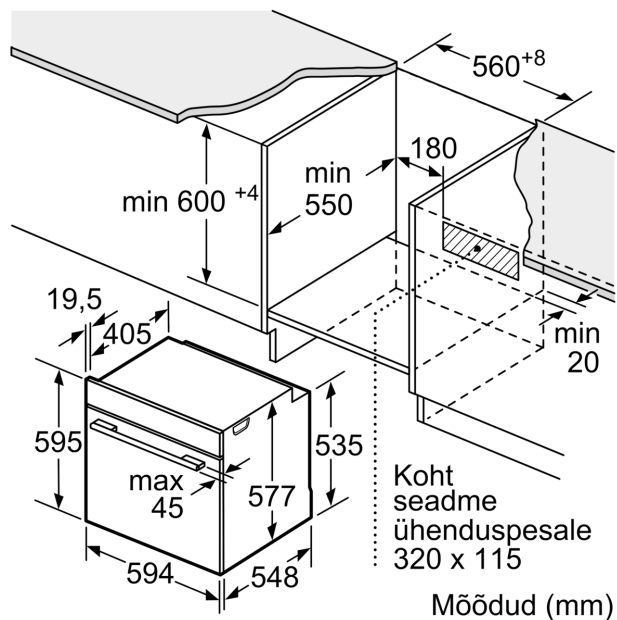

Mõõdud (mm)

Mõõdud (mm)

Kui seade paigaldatakse keedupinna alla, tuleb järgida neid tööpinna paksusi (vajaduse korral ka aluskonstruktsiooni).

Keedupinna tüüp	min tööpinna paksus	
	pealepandud	tasapinnaline
Induktsioonplaat	37 mm	38 mm
Täispind-induktsioonplaat	47 mm	48 mm
Gaasikeedupind	30 mm	38 mm
Elektriplaat	27 mm	30 mm