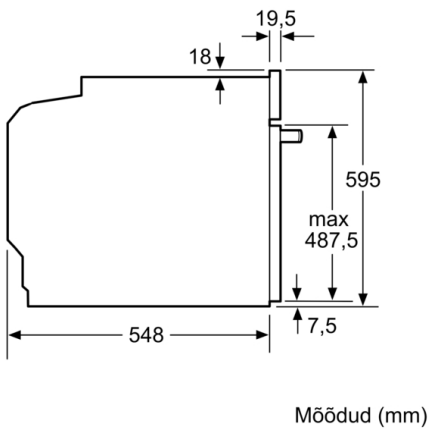

Seeria 8, Roostevaba teras HBG656ES6