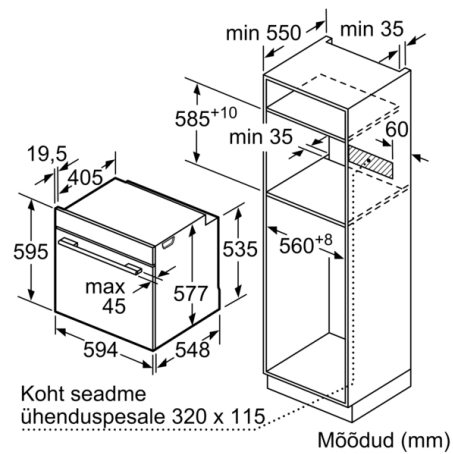

Seeria 8, Roostevaba teras HBG656ES6