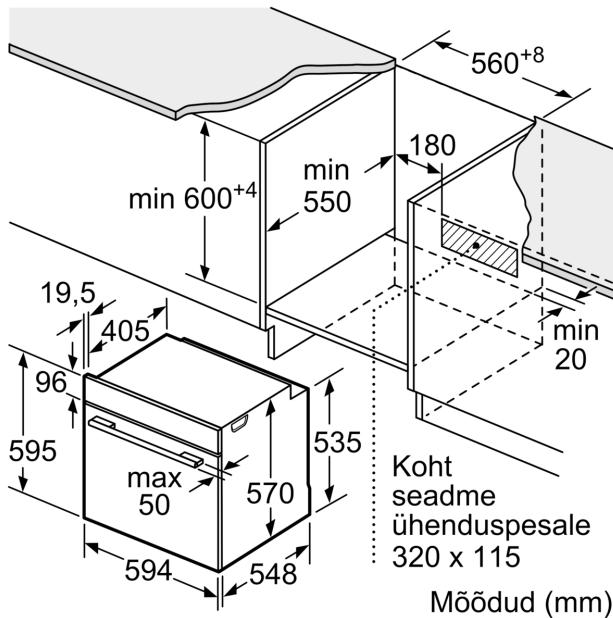

#### Tarvikud

- 1 x Emailküpsetusplaat, 1 x Universaalrest, 1 x Universaalpann

#### Mõõtmed

- Seadme mõõtmed (kõrgus x laius x sügavus): 595 x 594 x 548 mm
- Paigaldusõõnsuse mõõtmed (kõrgus x laius x sügavus): 560–568 x 585–595 x 550 mm
- Vaadake paigaldusõõnsuse mõõtmeid paigaldusjooniselt.
- Soovitame valida täiendavaid tooteid sarjast SER6, et tagada teie integreeritavate seadmete optimaalne disainikombinatsioon.

**Seeria 6, Integreeritav ahi, 60 x 60  
cm, Must  
HBG5375B0S**

Mõõdud (mm)

**A:** 19,5 mm  
**B:** Ava seadme ühendamiseks 320 x 115 mm

Paigaldamine ühe keedupinna korral.