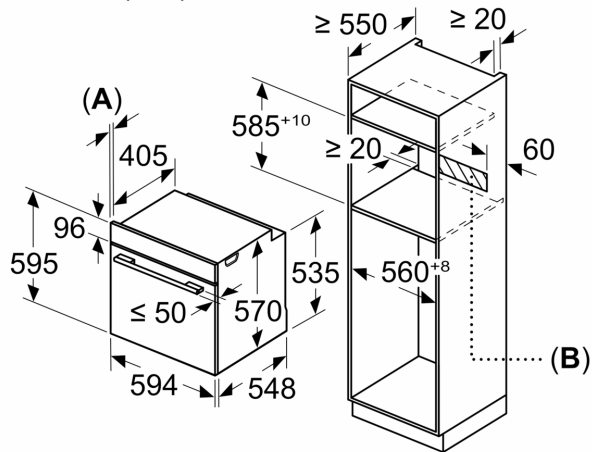

#### Mõõtmed

- Seadme mõõtmed (kõrgus x laius x sügavus): 595 x 594 x 548 mm
- Paigaldusõõnsuse mõõtmed (kõrgus x laius x sügavus): 560–568 x 585–595 x 550 mm
- Vaadake paigaldusõõnsuse mõõtmeid paigaldusjooniselt.
- Soovitame valida täiendavaid tooteid sarjast SER6, et tagada teie integreeritavate seadmete optimaalne disainikombinatsioon.

**Seeria 6, Integreeritav ahi, 60 x 60  
cm, Must  
HBG5375B0S**

Mõõdud (mm)

**A:** 19,5 mm  
**B:** Ava seadme ühendamiseks 320 x 115 mm

Paigaldamine ühe keedupinna korral.