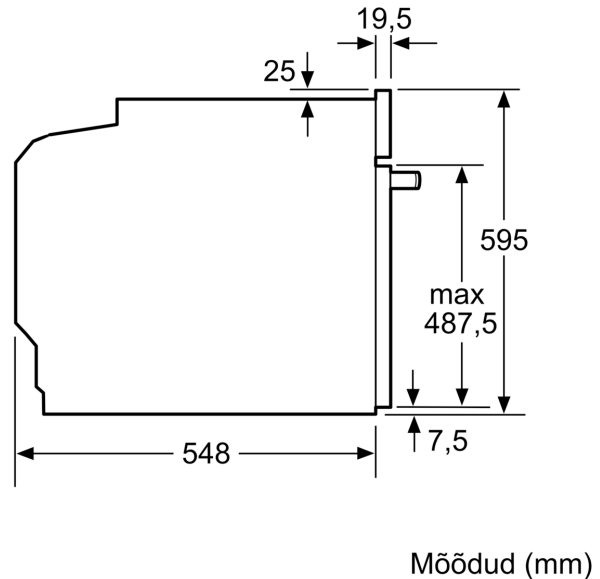

#### Mõõtmed

- Seadme mõõtmed (kõrgus x laius x sügavus): 595 x 594 x 548 mm
- Paigaldusõõnsuse mõõtmed (kõrgus x laius x sügavus): 560–568 x 585–595 x 550 mm
- Vaadake paigaldusõõnsuse mõõtmeid paigaldusjooniselt.
- Soovitame valida täiendavaid tooteid sarjast SER6, et tagada teie integreeritavate seadmete optimaalne disainikombinatsioon.

**Seeria 6, Integreeritav ahi, 60 x 60  
cm, Must  
HBG5375B0S**

Mõõdud (mm)

**A:** 19,5 mm  
**B:** Ava seadme ühendamiseks 320 x 115 mm

Paigaldamine ühe keedupinna korral.