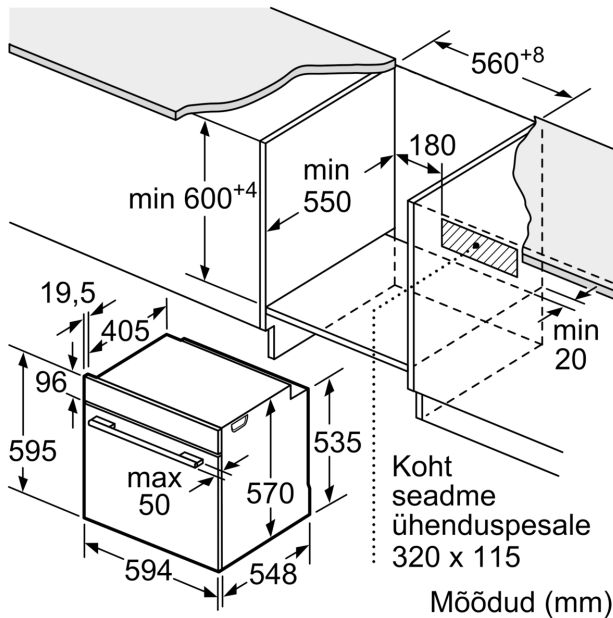

Tehnilised andmed

Sisseehitatud/eraldiseisev: Täisintegreeritav
 Integreeritud puhastussüsteem: Hüdroliitiline
 Paigaldamiseks nõutav niši suurus (k x l x s): 585-595 x 560-568 x 550 mm
 Toote mõõdud:595 x 594 x 548 mm
 Pakitud toote mõõdud (k x l x s):675 x 660 x 690 mm
 Juhtpaneeli materjal: roostevaba teras
 Ukse materjal:Klaas
 Netokaal: 34.3 kg
 Süvendi kasutatav maht: 71 L
 Küpsetusmeetod: laiapinnaline grill, õrn kuuma õhu programm, kuum õhk, konvektsioonkuumutus, pitsaseadistus, altkuumutus, kuumaõhu grill
 Temperatuuri juhtseade: mehaaniline
 Sisetulede arv: 1
 Elektrijuhtme pikkus: 120.0 cm
 EAN-kood: 4242005293773
 Avade arv (2010/30/EL): 1
 Energiaklass: A
 Tavapärase energiatarve tsükli kohta (2010/30/EL): ...0.97 kWh/cycle
 Energiatarve sundkonvektsiooni tsükli kohta (2010/30/EL): 0.81 kWh/cycle
 Energiatõhususindeks (2010/30/EL): 95.3 %
 Võimsus: 3400 W
 Vool: 16 A
 Pinge: 220-240 V
 Sageus: 50; 60 Hz
 Pistiku tüüp: Schuko-/Gardy-pistik, maand-ga
 Lisatarvikud: 1 x Universaalrest, 1 x Universaalpann, 1 x Emailküpsetusplaat

Tarvikud

- 1 x Emailküpsetusplaat, 1 x Universaalrest, 1 x Universaalpann

Keskkond ja ohutus

- Lapselukk
- Jääkkuumuse näidik Mehaaniline ukسلukk

Tehniline teave

- Pikk toitejuhe: 120 cm
- Energiaklass (vastavalt EL-i määrusele 65/2014): A
- Energiakulu ühe kasutustsükli kohta tavarežiimis: 0.97 kWh
- Energiakulu ühe kasutustsükli kohta sundventilaatoriga konveksioonrežiimis: 0.81 kWh
- Ahjukambrite arv: 1 Küttekeha: elektriline Ahju maht: 71 l
- Seadme mõõtmed (kõrgus x laius x sügavus): 595 x 594 x 548 mm
- Paigaldusõõnsuse mõõtmed (kõrgus x laius x sügavus): 560–568 x 585–595 x 550 mm

**Seeria 6, Integreeritav ahi, 60 x 60
cm, Roostevaba teras
HBG517CS1S**

Mõõdud (mm)

A: 19,5 mm
B: Ava seadme ühendamiseks 320 x 115 mm

Paigaldamine ühe keedupinna korral.