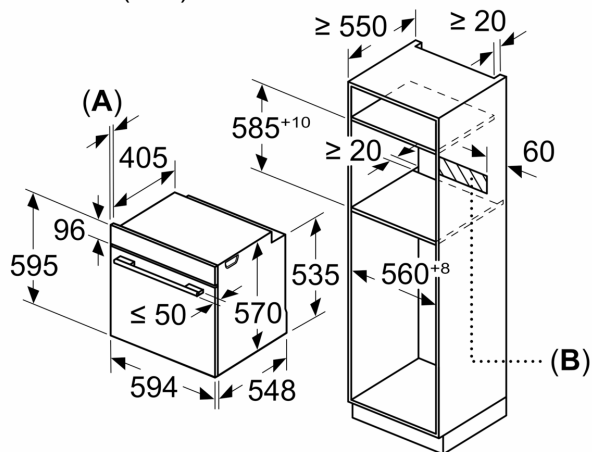

Tarvikud

- 1 x Emailküpsetusplaat, 1 x Universaalrest, 1 x Universaalpann

Keskkond ja ohutus

- Lapselukk
- Jääkkuumuse näidik Mehaaniline ukسلukk

Tehniline teave

- Pikk toitejuhe: 120 cm
- Energiaklass (vastavalt EL-i määrusele 65/2014): A
- Energiakulu ühe kasutustsükli kohta tavarežiimis: 0.97 kWh
- Energiakulu ühe kasutustsükli kohta sundventilaatoriga konveksioonrežiimis: 0.81 kWh
- Ahjukambrite arv: 1 Küttekeha: elektriline Ahju maht: 71 l
- Seadme mõõtmed (kõrgus x laius x sügavus): 595 x 594 x 548 mm
- Paigaldusõõnsuse mõõtmed (kõrgus x laius x sügavus): 560–568 x 585–595 x 550 mm

**Seeria 6, Integreeritav ahi, 60 x 60
cm, Roostevaba teras
HBG517CS1S**

Mõõdud (mm)

A: 19,5 mm
B: Ava seadme ühendamiseks 320 x 115 mm

Paigaldamine ühe keedupinna korral.