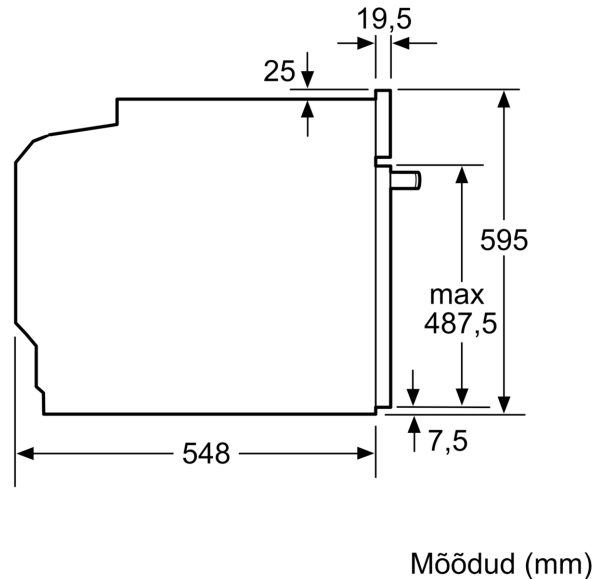

Tehnilised andmed

Sisseehitatud/eraldiseisev: Täisintegreeritav
 Integreeritud puhastussüsteem: Hüdroliitiline
 Paigaldamiseks nõutav niši suurus (k x l x s): 585-595 x 560-568 x 550 mm
 Toote mõõdud:595 x 594 x 548 mm
 Pakitud toote mõõdud (k x l x s):675 x 660 x 690 mm
 Juhtpaneeli materjal: roostevaba teras
 Ukse materjal:Klaas
 Netokaal: 34.3 kg
 Süvendi kasutatav maht: 71 L
 Küpsetusmeetod: laiapinnaline grill, õrn kuuma õhu programm, kuum õhk, konvektsioonkuumutus, pitsaseadistus, altkuumutus, kuumaõhu grill
 Temperatuuri juhtseade: mehaaniline
 Sisetulede arv: 1
 Elektrijuhtme pikkus: 120.0 cm
 EAN-kood: 4242005293773
 Avade arv (2010/30/EL): 1
 Energiaklass: A
 Tavapärase energiatarve tsükli kohta (2010/30/EL): ...0.97 kWh/cycle
 Energiatarve sundkonvektsiooni tsükli kohta (2010/30/EL): 0.81 kWh/cycle
 Energiatõhususindeks (2010/30/EL): 95.3 %
 Võimsus: 3400 W
 Vool: 16 A
 Pinge: 220-240 V
 Sageus: 50; 60 Hz
 Pistiku tüüp: Schuko-/Gardy-pistik, maand-ga
 Lisatarvikud: 1 x Universaalrest, 1 x Universaalpann, 1 x Emailküpsetusplaat

Tarvikud

- 1 x Emailküpsetusplaat, 1 x Universaalrest, 1 x Universaalpann

Keskkond ja ohutus

- Lapselukk
- Jääkkuumuse näidik Mehaaniline ukسلukk

Tehniline teave

- Pikk toitejuhe: 120 cm
- Energiaklass (vastavalt EL-i määrusele 65/2014): A
- Energiakulu ühe kasutustsükli kohta tavarežiimis: 0.97 kWh
- Energiakulu ühe kasutustsükli kohta sundventilaatoriga konveksioonrežiimis: 0.81 kWh
- Ahjukambrite arv: 1 Küttekeha: elektriline Ahju maht: 71 l
- Seadme mõõtmed (kõrgus x laius x sügavus): 595 x 594 x 548 mm
- Paigaldusõõnsuse mõõtmed (kõrgus x laius x sügavus): 560–568 x 585–595 x 550 mm

**Seeria 6, Integreeritav ahi, 60 x 60
cm, Roostevaba teras
HBG517CS1S**

Mõõdud (mm)

A: 19,5 mm
B: Ava seadme ühendamiseks 320 x 115 mm

Paigaldamine ühe keedupinna korral.