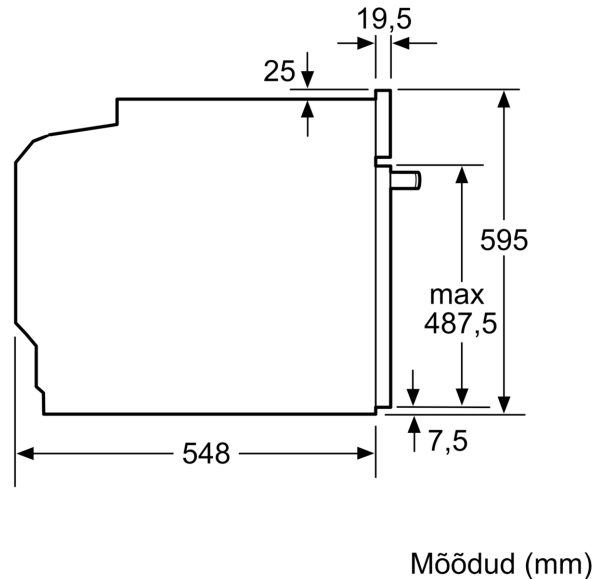

#### Tehniline teave

- Pikk toitejuhe: 120 cm
- Tarbitav koguvõimsus, elekter: 3.6 kW

- Energiaklass (vastavalt EL-i määrusele 65/2014): A
- Energiakulu ühe kasutustsükli kohta tavarežiimis: 0.99kWh
- Energiakulu ühe kasutustsükli kohta sundventilaatoriga konveksioonrežiimis: 0.81kWh
- Ahjukambrite arv: 1 Küttekeha: elektriline Ahju maht: 71 l

#### Mõõtmed

- Seadme mõõtmed (kõrgus x laius x sügavus): 595 x 594 x 548 mm
- Paigaldusõõnsuse mõõtmed (kõrgus x laius x sügavus): 560–568 x 585–595 x 550 mm
- Vaadake paigaldusõõnsuse mõõtmeid paigaldusjooniselt.

**Seeria 6, Integreeritav ahi, 60 x 60  
cm, Must  
HBG4795B1S**

Mõõdud (mm)

**A:** 19,5 mm

**B:** Ava seadme ühendamiseks 320 x 115 mm

Paigaldamine ühe keedupinna korral.