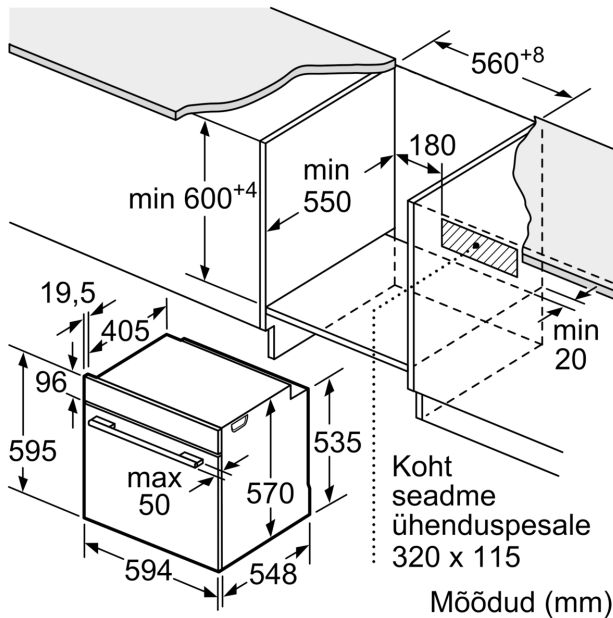

#### Mõõtmed

- Seadme mõõtmed (kõrgus x laius x sügavus): 595 x 594 x 548 mm
- Paigaldusõõnsuse mõõtmed (kõrgus x laius x sügavus): 560–568 x 585–595 x 550 mm
- Vaadake paigaldusõõnsuse mõõtmeid paigaldusjooniselt.

**Seeria 6, Integreeritav ahi, 60 x 60  
cm, Must  
HBG4795B1S**

Mõõdud (mm)

**A:** 19,5 mm

**B:** Ava seadme ühendamiseks 320 x 115 mm

Paigaldamine ühe keedupinna korral.