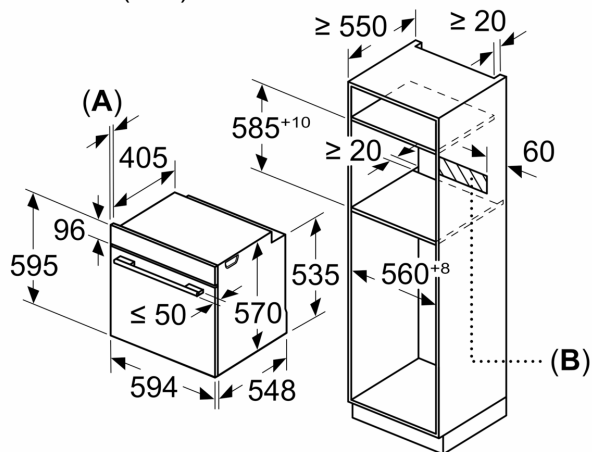

#### Tehniline teave

- Pikk toitejuhe: 120 cm
- Tarbitav koguvõimsus, elekter: 3.6 kW

- Energiaklass (vastavalt EL-i määrusele 65/2014): A
- Energiakulu ühe kasutustsükli kohta tavarežiimis: 0.99kWh
- Energiakulu ühe kasutustsükli kohta sundventilaatoriga konveksioonrežiimis: 0.81kWh
- Ahjukambrite arv: 1 Küttekeha: elektriline Ahju maht: 71 l

#### Mõõtmed

- Seadme mõõtmed (kõrgus x laius x sügavus): 595 x 594 x 548 mm
- Paigaldusõõnsuse mõõtmed (kõrgus x laius x sügavus): 560–568 x 585–595 x 550 mm
- Vaadake paigaldusõõnsuse mõõtmeid paigaldusjooniselt.

**Seeria 6, Integreeritav ahi, 60 x 60  
cm, Must  
HBG4795B1S**

Mõõdud (mm)

**A:** 19,5 mm

**B:** Ava seadme ühendamiseks 320 x 115 mm

Paigaldamine ühe keedupinna korral.