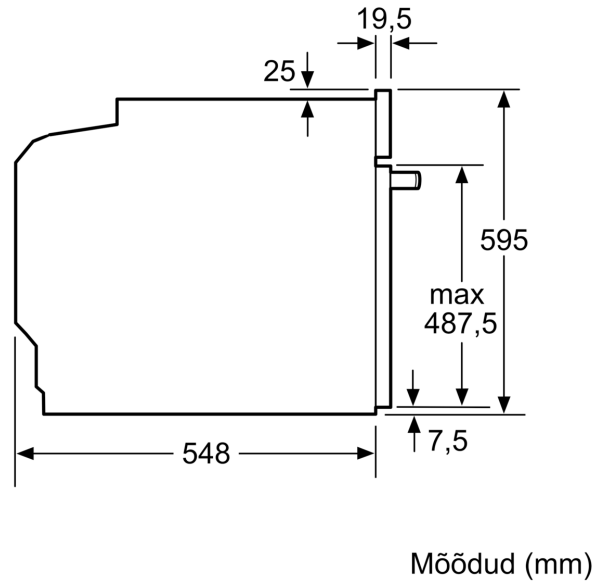

#### Mõõtmed

- Seadme mõõtmed (kõrgus x laius x sügavus): 595 x 594 x 548 mm
- Paigaldusõõnsuse mõõtmed (kõrgus x laius x sügavus): 560–568 x 585–595 x 550 mm
- Vaadake paigaldusõõnsuse mõõtmeid paigaldusjooniselt.

**Seeria 6, Integreeritav ahi, 60 x 60  
cm, Must  
HBG478BB0S**

Mõõdud (mm)

**A:** 19,5 mm  
**B:** Ava seadme ühendamiseks 320 x 115 mm

Paigaldamine ühe keedupinna korral.