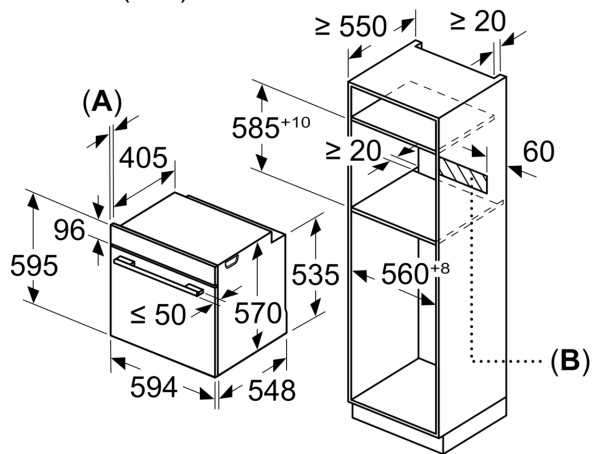

#### Mõõtmed

- Seadme mõõtmed (kõrgus x laius x sügavus): 595 x 594 x 548 mm
- Paigaldusõõnsuse mõõtmed (kõrgus x laius x sügavus): 560–568 x 585–595 x 550 mm
- Vaadake paigaldusõõnsuse mõõtmeid paigaldusjooniselt.

**Seeria 6, Integreeritav ahi, 60 x 60  
cm, Must  
HBG478BB0S**

Mõõdud (mm)

**A:** 19,5 mm  
**B:** Ava seadme ühendamiseks 320 x 115 mm

Paigaldamine ühe keedupinna korral.