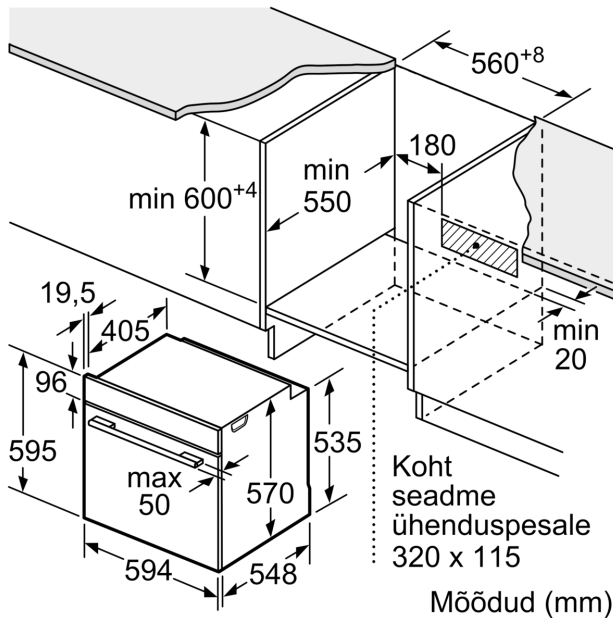

#### Mõõtmed

- Seadme mõõtmed (kõrgus x laius x sügavus): 595 x 594 x 548 mm
- Paigaldusõõnsuse mõõtmed (kõrgus x laius x sügavus): 560–568 x 585–595 x 550 mm
- Vaadake paigaldusõõnsuse mõõtmeid paigaldusjooniselt.

#### Tarvikud

- 1 x Universaalrest, 1 x Universaalpann, 1 x Emailküpsetusplaat

**Seeria 6, Integreeritav ahi, 60 x 60  
cm, Must  
HBG478BB0S**

Mõõdud (mm)

**A:** 19,5 mm  
**B:** Ava seadme ühendamiseks 320 x 115 mm

Paigaldamine ühe keedupinna korral.