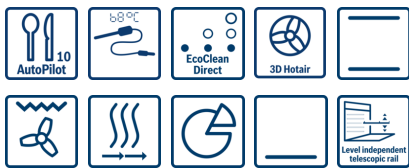

**Serie | 6, Integreeritav ahi, valge
HBG4575W0S**

accent|line

Kaasasolevad tarvikud

1 x Universaalrest
1 x Universaalpann

Valikulised tarvikud

HEZ317000 Pitsapann, HEZ327000 Keraamiline alus pizza küpsetamiseks, HEZ531000, HEZ531010, HEZ532000, HEZ532010, HEZ538000, HEZ538200, HEZ538S00, HEZ634000, HEZ638200 2-tasandilised teleskoopsiinid, HEZ638300 3-tasandilised teleskoopsiinid, HEZ660050

**Lihatermomeetri ja AutoPilot-funktsiooniga
sisseehitatud ahi: soovitud küpsusastmega
toidud valmivad automaatselt.**

- **Praetermomeeter:** prae optimaalse sisetemperatuuri mõõtmiseks.
- 3D-kuumaõhusüsteem – ideaalsed tulemused korraga kuni 3 tasandil tänu optimaalsele kuumusjaotusele.
- **AutoPilot10:** tänu 10 eelseadistatud programmile valmivad kõik toidud ideaalselt.
- **Valge LED-ekraan:** lihtne kergesti ligipääsetavate lisafunktsioonidega kasutus.
- **EcoClean Direct:** ahi ei vaja peaaegu üldse puhastamist tänu automaatselt mustust absorbeerivale taga- ja küljeseinte ning ülaosa eritötlusele ning regeneratiivprogrammidele.

Tehnilised andmed

Esikülje värv/materjal :	valge
Sisseehitatud/eraldiseisev :	Sisseehitatud
Integreeritud puhastussüsteem :	katalüütiline kõikidel külgedel
Paigaldamiseks nõutav niši suurus (k x l x s) :	585-595 x 560-568 x 550
Toote mõõdud (mm) :	595 x 594 x 548
Pakitud toote mõõdud (k x l x s) (mm) :	675 x 690 x 660
Juhtpaneeli materjal :	Klaas
Ukse materjal :	Klaas
Netokaal (kg) :	34,442
Süvendi kasutatav maht (l) :	71
Küpsetusmeetod :	altkuumutus, kuumaõhu grill, kuum õhk, laiapinnaline grill, Pitsaaste, ülalt/altkuumutus
Esimese süvendi materjal :	Other
Temperatuuri juhtseade :	mehaaniline
Sisetulede arv :	1
Kinnitussertifikaadid :	CE, VDE
Elektrijuhtme pikkus (cm) :	120
EAN-kood :	4242005094066
Avade arv (2010/30/EL) :	1
Energiaklass :	A
Tavapärane energiatarve tsükli kohta (2010/30/EL) :	0,97
Energiatarve sundkonvektsiooni tsükli kohta (2010/30/EL) :	0,81
Energiatõhususindeks (2010/30/EL) :	95,3
Ühenduse nimivõimsus (W) :	3400
Vool (A) :	16
Pinge (V) :	220-240
Sagedus (Hz) :	50; 60
Pistik tüüp :	ilma pistikuta, Schuko-/Gardy-pistik, maand-ga

4 242005 094066